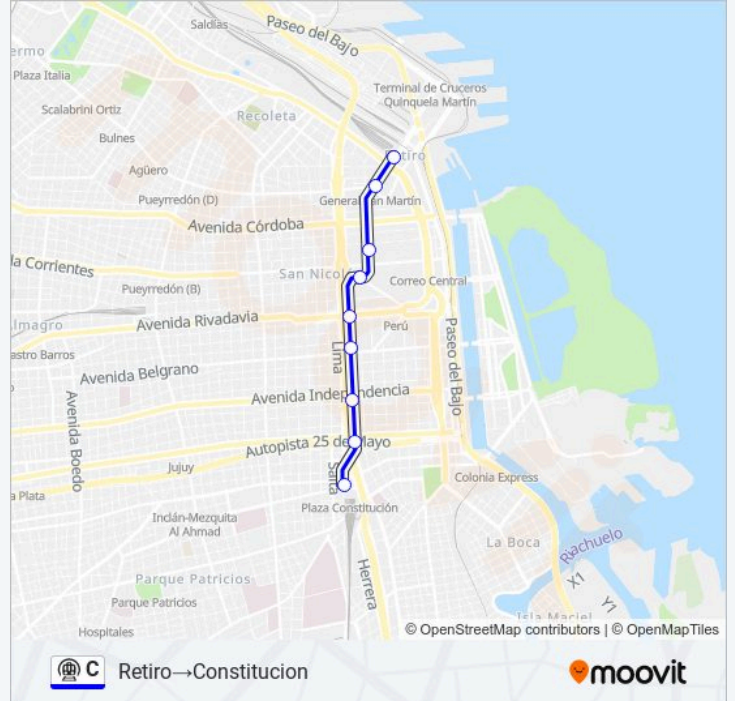

Constitucion→Retiro

Usa La App

La línea C de Subte (Constitucion→Retiro) tiene 2 rutas. Sus horas de operación los días laborables regulares son:
(1) a Constitucion→Retiro: 05:30 - 23:18(2) a Retiro→Constitucion: 05:30 - 23:18

Información de la línea C de Subte

Dirección: Constitucion→Retiro

Paradas: 9

Duración del viaje: 13 min

Resumen de la línea:

Sentido: Retiro→Constitucion

9 paradas

[VER HORARIO DE LA LÍNEA](#)

- Retiro
- General San Martín
- Lavalle
- Diagonal Norte
- Avenida De Mayo
- Moreno
- Independencia
- San Juan
- Constitucion

Horario de la línea C de Subte

Retiro→Constitucion Horario de ruta:

domingo	08:00 - 22:14
lunes	05:30 - 23:18
martes	05:30 - 23:18
miércoles	05:30 - 23:18
jueves	05:30 - 23:18
viernes	05:30 - 23:18
sábado	06:00 - 23:38

Información de la línea C de Subte

Dirección: Retiro→Constitucion

Paradas: 9

Duración del viaje: 13 min

Resumen de la línea:

Los horarios y mapas de la línea C de Subte están disponibles en un PDF en moovitapp.com. Utiliza Moovit App para ver los horarios de los autobuses en vivo, el horario del tren o el horario del metro y las indicaciones paso a paso para todo el transporte público en Buenos Aires.