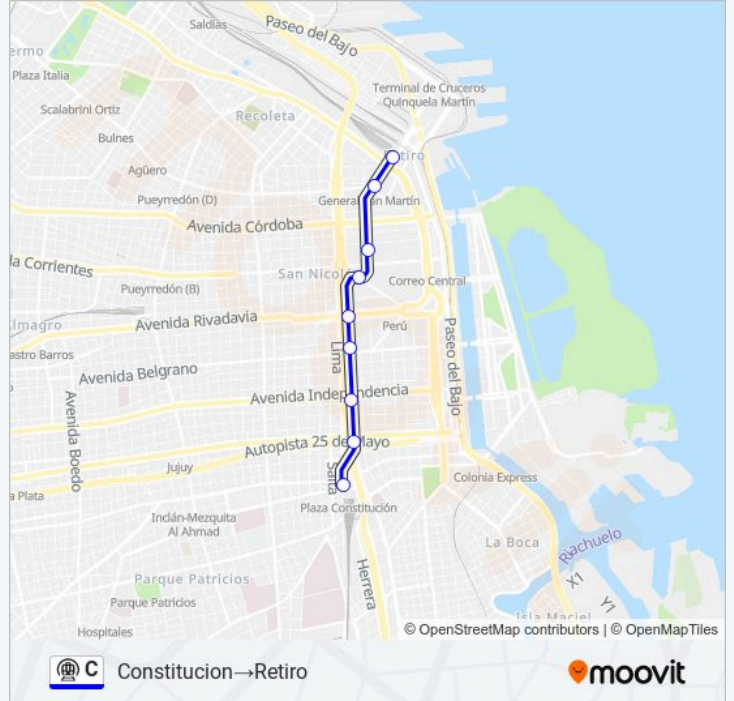

Usa la aplicación Moovit para encontrar la parada de la línea C de Subte más cercana y descubre cuándo llega la próxima línea C de Subte

Sentido: Constitucion→Retiro

9 paradas

[VER HORARIO DE LA LÍNEA](#)

Constitucion

San Juan

Independencia

Moreno

Avenida De Mayo

Diagonal Norte

Lavalle

General San Martin

Retiro

Horario de la línea C de Subte

Constitucion→Retiro Horario de ruta:

domingo	08:00 - 22:14
lunes	05:30 - 23:18
martes	05:30 - 23:18
miércoles	05:30 - 23:18
jueves	05:30 - 23:18
viernes	05:30 - 23:18
sábado	06:00 - 23:38

Información de la línea C de Subte

Dirección: Constitucion→Retiro

Paradas: 9

Duración del viaje: 13 min

Resumen de la línea:

Sentido: Retiro→Constitucion

9 paradas

[VER HORARIO DE LA LÍNEA](#)