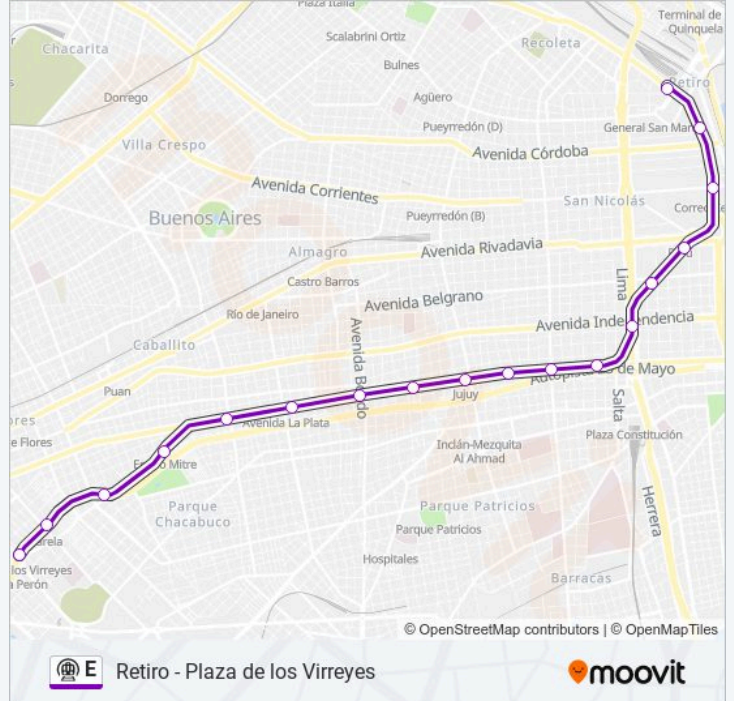

Usa la aplicación Moovit para encontrar la parada de la línea E de Subte más cercana y descubre cuándo llega la próxima línea E de Subte

Sentido: Plaza De Los Virreyes→Retiro

18 paradas

[VER HORARIO DE LA LÍNEA](#)

Jujuy

Pichincha

Entre Rios

San Jose

Independencia

Belgrano

Bolivar

Correo Central

Catalinas

Retiro

Horario de la línea E de Subte

Plaza De Los Virreyes→Retiro Horario de ruta:

domingo	08:00 - 21:52
lunes	05:30 - 22:50
martes	05:30 - 22:50
miércoles	05:30 - 22:50
jueves	05:30 - 22:50
viernes	05:30 - 22:50
sábado	06:00 - 23:25

Información de la línea E de Subte

Dirección: Plaza De Los Virreyes→Retiro

Paradas: 18

Duración del viaje: 29 min

Resumen de la línea:

Sentido: Retiro→Plaza De Los Virreyes

18 paradas

[VER HORARIO DE LA LÍNEA](#)