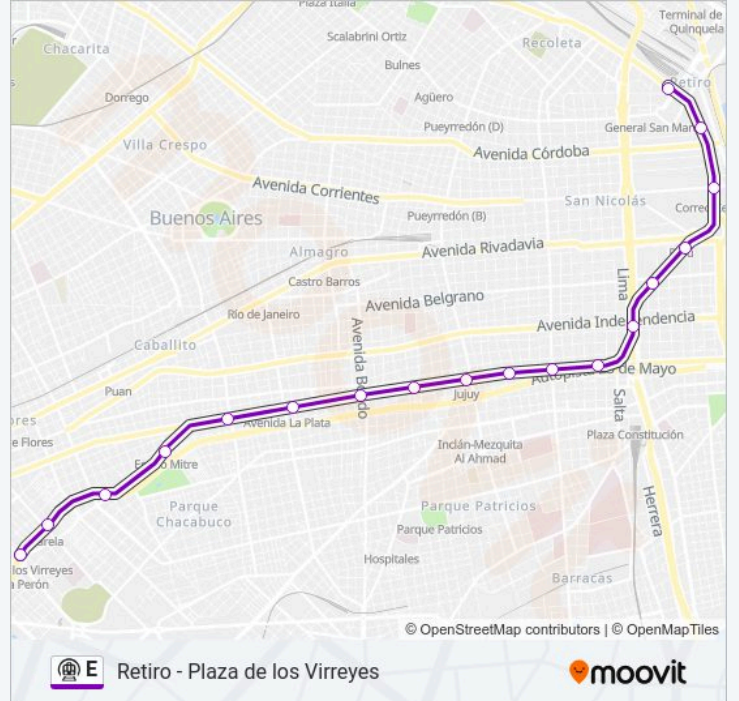

Información de la línea E de Subte

Dirección: Plaza De Los Virreyes→Retiro

Paradas: 18

Duración del viaje: 29 min

Resumen de la línea:

Sentido: Retiro→Plaza De Los Virreyes

18 paradas

[VER HORARIO DE LA LÍNEA](#)

- Retiro
- Catalinas
- Correo Central
- Bolívar
- Belgrano
- Independencia
- San Jose
- Entre Rios
- Pichincha
- Jujuy
- General Urquiza
- Boedo
- La Plata
- Jose Maria Moreno
- Emilio Mitre
- Medalla Milagrosa
- Varela
- Plaza De Los Virreyes

Horario de la línea E de Subte

Retiro→Plaza De Los Virreyes Horario de ruta:

domingo	08:00 - 21:52
lunes	05:30 - 22:50
martes	05:30 - 22:50
miércoles	05:30 - 22:50
jueves	05:30 - 22:50
viernes	05:30 - 22:50
sábado	06:00 - 23:25

Información de la línea E de Subte

Dirección: Retiro→Plaza De Los Virreyes

Paradas: 18

Duración del viaje: 29 min

Resumen de la línea:

Los horarios y mapas de la línea E de Subte están disponibles en un PDF en moovitapp.com. Utiliza Moovit App para ver los horarios de los autobuses en vivo, el horario del tren o el horario del metro y las indicaciones paso a paso para todo el transporte público en Buenos Aires.