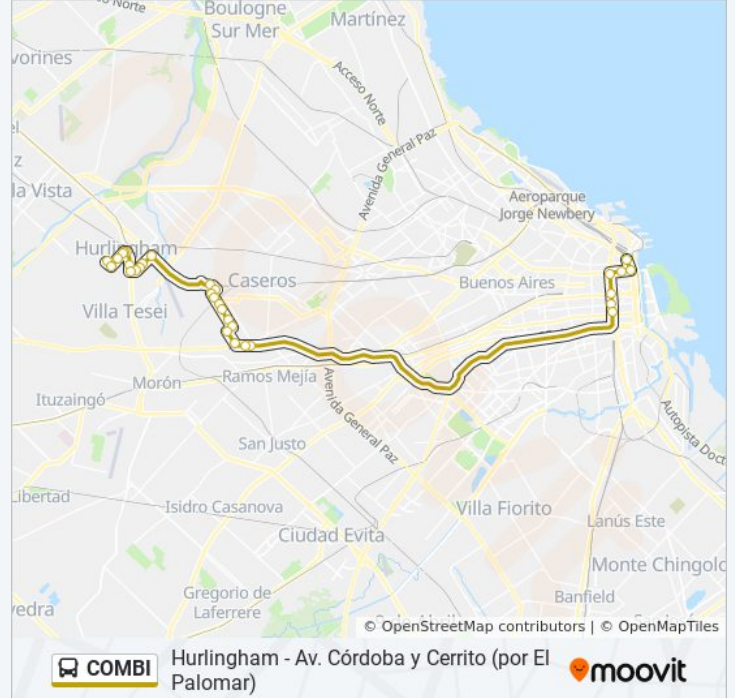

Bernardo De Irigoyen Y Av. Independencia
(Uade)

Bernardo De Irigoyen Y Av. Belgrano

Bernardo De Irigoyen Y Av. De Mayo

Carlos Pellegrini, 215

Av. Corrientes X Suipacha

Av. Corrientes Y Florida

Avenida Corrientes, 350

General Mariano Necochea, 2075

Avenida Vergara Y García

Avenida Gobernador Vergara, 4192

Alberto Williams Y Argerich

Williams, 1735

Schumann, 1797

Williams, 2495

Bustamante Y Santa Ana

Sentido: Cdad. Jardín Lomas Del Palomar - Hurlingham

29 paradas

[VER HORARIO DE LA LÍNEA](#)

Avenida Leandro N. Alem, 1190

Avenida Leandro N. Alem, 822

Avenida Córdoba, 678

Cerrito, 774

Cerrito, 12

Avenida Gobernador Vergara, 3845

Avenida Vergara Y Arturo Jauretche

Estación Rubén Darío

Avenida Roca Y General Roca

Avenida Roca Y Manuel Ocampo

Bernardo De Irigoyen Y Av. Independencia
(Uade)

Bernardo De Irigoyen Y Av. Belgrano