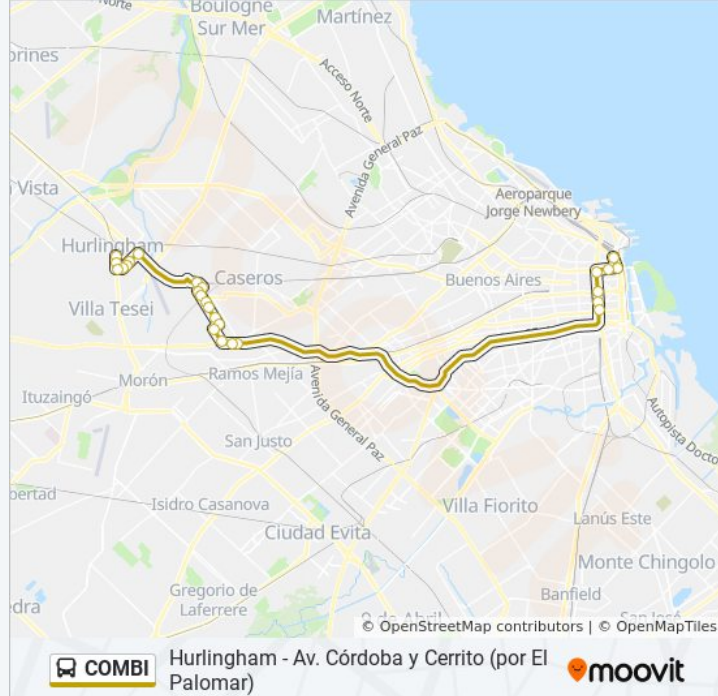

Dirección: Hurlingham

Paradas: 26

Duración del viaje: 62 min

Resumen de la línea:

Marconi Y Año 1852

Marconi Y General Urquiza

Avenida República, 3111

Boulevard General Don José De San Martín Y
236 - Rosetti

Avenida Roca Y General Necochea

General Mariano Necochea, 1425

General Mariano Necochea, 1594

General Mariano Necochea, 1775

General Mariano Necochea, 2075

Avenida Vergara Y García

Avenida Vergara Y Arturo Jauretche

Sentido: Retiro (Por Av. Corrientes)

20 paradas

[VER HORARIO DE LA LÍNEA](#)

General Vacca, 914

General Mariano Necochea, 1425

General Mariano Necochea, 1594

General Mariano Necochea, 1775

General Mariano Necochea, 2075

Avenida Gobernador Vergara, 3845

Avenida Vergara Y Arturo Jauretche

Estación Rubén Darío

Avenida Roca Y General Roca

Avenida Roca Y Manuel Ocampo

Bernardo De Irigoyen Y Av. Independencia
(Uade)

Bernardo De Irigoyen Y Av. Belgrano