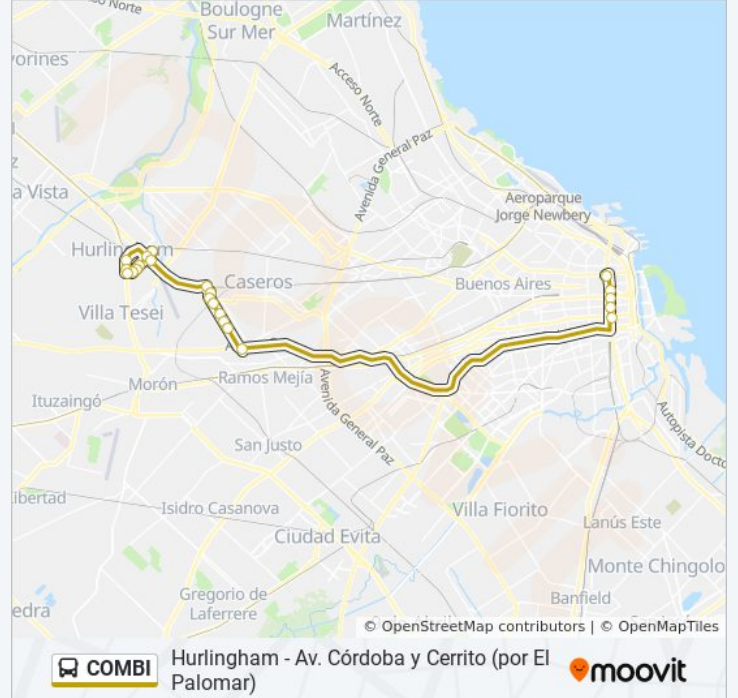

Bernardo De Irigoyen Y Av. Independencia
(Uade)

Bernardo De Irigoyen Y Av. Belgrano

Bernardo De Irigoyen Y Av. De Mayo

Carlos Pellegrini, 215

Av. Corrientes X Suipacha

Av. Corrientes Y Florida

Avenida Corrientes, 350

Avenida Roca Y Manuel Ocampo

Rosetti Y Boulevard San Martín

Moyano, 6324

Av. Guillermo Marconi Y Virasoro

Marconi Y Misiones

Marconi Y Aguilheiro

Marconi Y Murillo

3 De Febrero, 1463 (Parada De Combi)

Información de la línea COMBI de colectivo

Dirección: Av. Córdoba Y Cerrito (Por El Palomar)

Paradas: 21

Duración del viaje: 49 min

Resumen de la línea:

Bernardo De Irigoyen Y Av. Belgrano

Bernardo De Irigoyen Y Av. De Mayo

Carlos Pellegrini, 215

Cerrito, 774

Sentido: B° Cartero

31 paradas

[VER HORARIO DE LA LÍNEA](#)

Avenida Leandro N. Alem, 1190

Avenida Leandro N. Alem, 822

Avenida Córdoba, 678