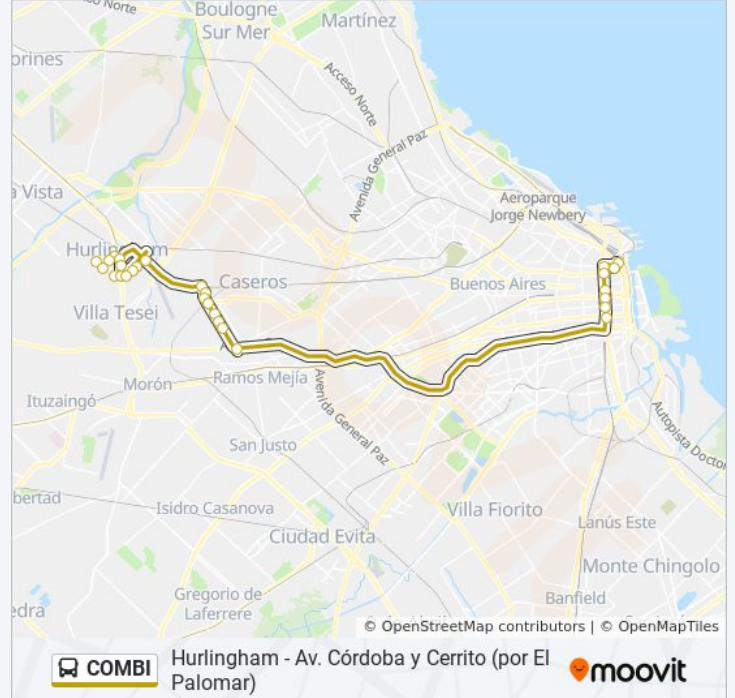

Dirección: Hurlingham

Paradas: 26

Duración del viaje: 62 min

Resumen de la línea:

Marconi Y Año 1852

Marconi Y General Urquiza

Avenida República, 3111

Boulevard General Don José De San Martín Y
236 - Rosetti

Avenida Gobernador Vergara, 3845

Avenida Vergara Y Arturo Jauretche

Estación Rubén Darío

Avenida Roca Y General Roca

Avenida Roca Y Manuel Ocampo

Bernardo De Irigoyen Y Av. Independencia
(Uade)

Bernardo De Irigoyen Y Av. Belgrano

Bernardo De Irigoyen Y Av. Belgrano

Bernardo De Irigoyen Y Av. De Mayo

Carlos Pellegrini, 215

Carlos Pellegrini, 811

Carlos Pellegrini, 1079

Florida, 1001

Av. Leandro N. Alem Y San Martin

Sentido: Uca/Uade

19 paradas

[VER HORARIO DE LA LÍNEA](#)

General Vacca, 914

General Mariano Necochea, 1425

General Mariano Necochea, 1594

General Mariano Necochea, 1775

General Mariano Necochea, 2075

Avenida Gobernador Vergara, 3845