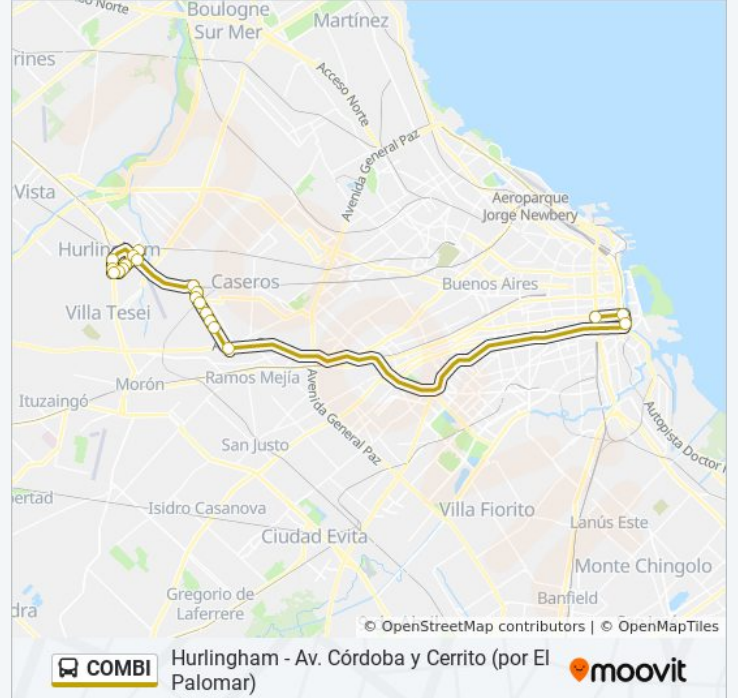

Los horarios y mapas de la línea COMBI de colectivo están disponibles en un PDF en moovitapp.com. Utiliza [Moovit App](#) para ver los horarios de los autobuses en vivo, el horario del tren o el horario del metro y las indicaciones paso a paso para todo el transporte público en Buenos Aires.

[Acerca de Moovit](#) • [Soluciones MaaS](#) • [Países incluidos](#) • [Comunidad de Moovitors](#)

© 2023 Moovit - Todos los derechos reservados

Mira los tiempos de llegada en tiempo real