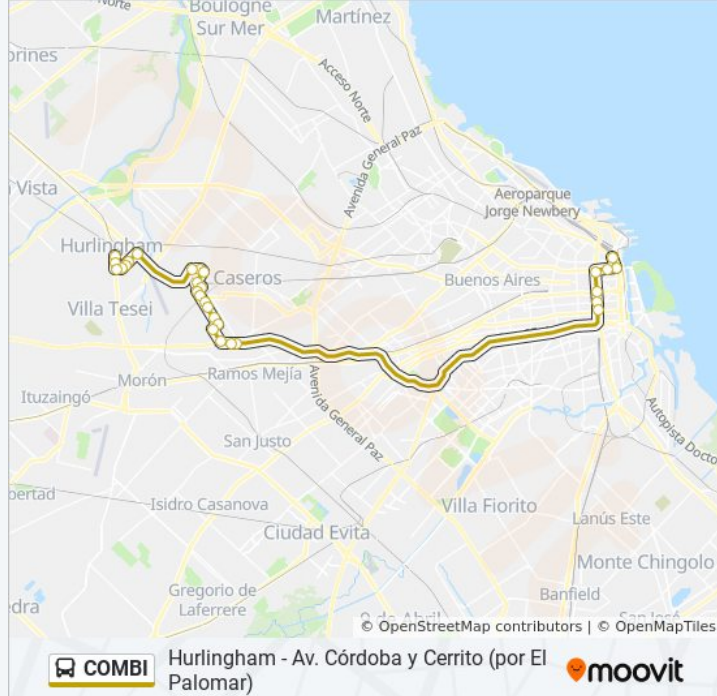

Bernardo De Irigoyen Y Av. Independencia
(Uade)

Bernardo De Irigoyen Y Av. Belgrano

Bernardo De Irigoyen Y Av. De Mayo

Carlos Pellegrini, 215

Av. Corrientes X Suipacha

Av. Corrientes Y Florida

Avenida Corrientes, 350

Boulevard General Don José De San Martín Y De Los Aromos

725 - Avenida Balbín Y 718 - De Los Paraísos

De Los Paraísos, 6286

De Los Plátanos, 2654

Avenida Roca Y General Necochea

General Mariano Necochea, 1425

General Mariano Necochea, 1594

General Mariano Necochea, 1775

General Mariano Necochea, 2075

Avenida Vergara Y García

Avenida Vergara Y Arturo Jauretche

Sentido: Hurlingham

26 paradas

[VER HORARIO DE LA LÍNEA](#)