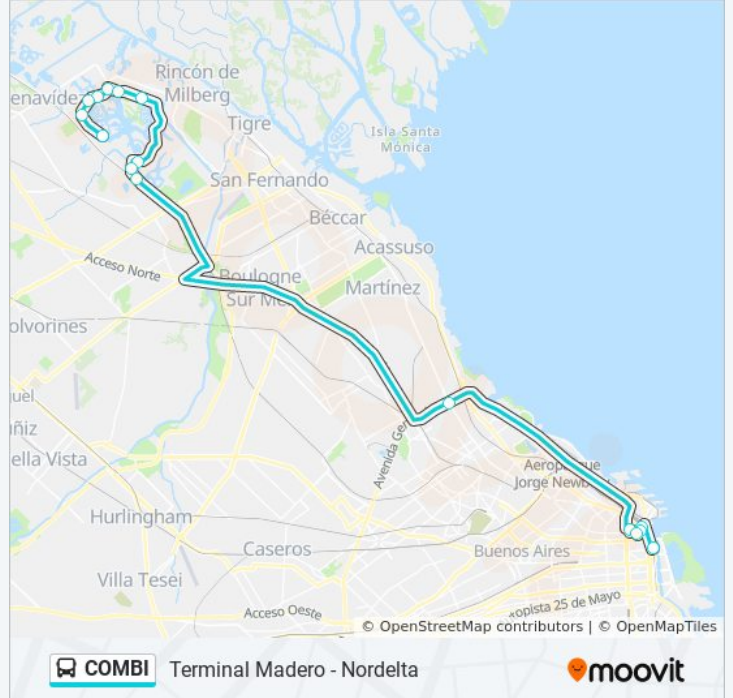

Acceso Principal Nordelta

Av. De Los Lagos

Av. Del Golf

Avenida Del Golf, 1805

Av Del Golf (B° Sendero)

Pasaje De Las Ciencias, 75

Av. De Los Lagos

Av. De Los Lagos

### Sentido: Retiro

16 paradas

[VER HORARIO DE LA LÍNEA](#)

- Avenida De Los Lagos, 7010
- Av. De Los Lagos
- Av. De Los Lagos
- Av. De Los Lagos
- Av. Del Golf
- Av. Del Golf (B° Sendero)
- Av. Del Golf
- Av. Del Golf
- Av. De Los Lagos
- Av. De Los Lagos
- Av. Gral. Paz Y Av. Cabildo (Puente Saavedra)
- Arenales, 910
- Maipú Y Av. Santa Fé
- Doctor Ricardo Rojas Y Florida
- San Martín, 10
- Terminal Madero

### Sentido: Terminal Madero (Por Av. Del Libertador)

21 paradas

[VER HORARIO DE LA LÍNEA](#)

- Avenida De Los Lagos, 7010
- Av. De Los Lagos
- Av. De Los Lagos
- Av. De Los Lagos
- Av. Del Golf
- Av. Del Golf (B° Sendero)
- Av. Del Golf
- Av. Del Golf
- Av. De Los Lagos
- Av. De Los Lagos
- Av. Gral. Paz Y Av. Cabildo (Puente Saavedra)
- Av. Del Libertador Y República De La India
- Av. Raúl Scalabrini Ortiz Y Av. Del Libertador
- Av. Del Libertador Y Ortiz De Ocampo
- Aca - Pereyra Lucena Y Av. Del Libertador
- Avenida Del Libertador, 1473
- Avenida Del Libertador, 750
- Carlos Pellegrini, 2769