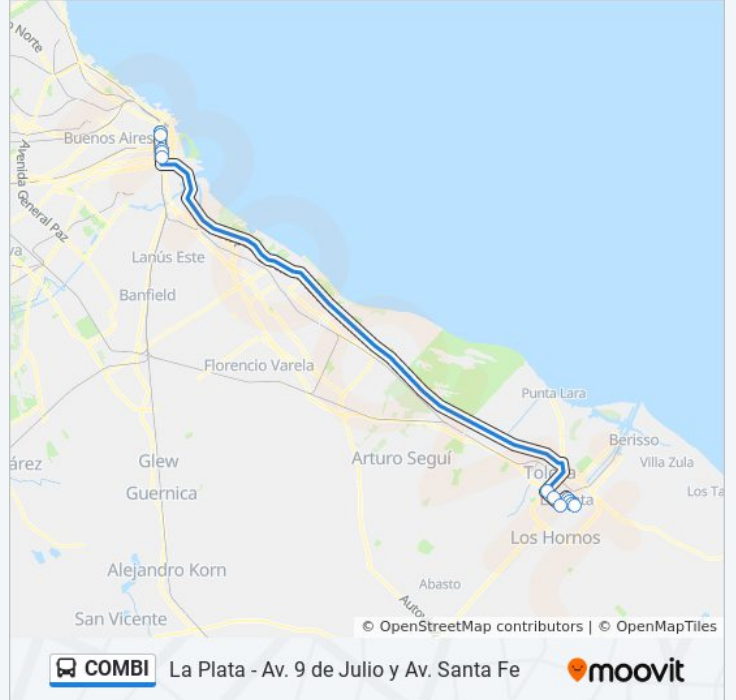

Información de la línea COMBI de colectivo

Dirección: Av. 9 De Julio Y Av. Santa Fé (15 A 20hs)

Paradas: 13

Duración del viaje: 80 min

Resumen de la línea:

Sentido: Av. 9 De Julio Y Av. Santa Fé (6 A 15hs)

Cerrito Y Santa Fé (La Plata Vip)

Lima Y Av. De Mayo (La Plata Vip)

Lima, 325

Lima Y Chile

Avenida 32, 845

Avenida 13 Y Avenida 38

Plaza Juan José Paso Y Avenida 13

Avenida 7 Y Calle 46 (214 - 307 - 506 - Sur)

- Cerrito Y Santa Fé (La Plata Vip)
- Marcelo Torcuato De Alvear, 1100 (La Plata Vip)
- Lima Y Av. De Mayo (La Plata Vip)
- Lima, 325
- Lima Y Chile
- Avenida 32, 845
- Avenida 13 Y Avenida 38
- Plaza Juan José Paso Y Avenida 13
- Avenida 7 Y Calle 46 (214 - 307 - 506 - Sur)
- Avenida 7 Y Calle 48
- Plaza San Martín (273 - 307 - 520 - Este)
- Avenida 7 Y Calle 55 (214 - Sur)

Información de la línea COMBI de colectivo

Dirección: La Plata (19 A 19:30hs)

Paradas: 12

Duración del viaje: 75 min

Resumen de la línea:

Los horarios y mapas de la línea COMBI de colectivo están disponibles en un PDF en moovitapp.com. Utiliza [Moovit App](#) para ver los horarios de los autobuses en vivo, el horario del tren o el horario del metro y las indicaciones paso a paso para todo el transporte público en Buenos Aires.