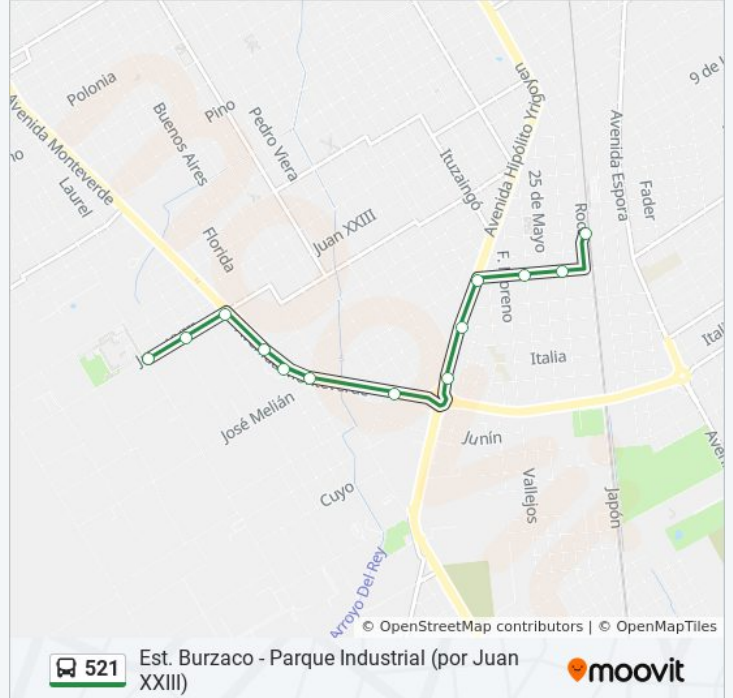

Sentido: Parque Industrial

16 paradas

[VER HORARIO DE LA LÍNEA](#)

Roca, 801

Roca Y Quintana Manuel

Doctor Manuel Quintana, 601

Intendente Calle Amenedo, 895

Intendente Calle Amenedo, 700-798

Alcorta, 510

Ángel Lupo, 467

Avenida Presidente Hipólito Yrigoyen, 15190

Avenida Presidente Hipólito Yrigoyen, 15460

Camino De Cintura Y Carlos Viel

Avenida Monteverde, 3900

Avenida Monteverde, 3600-3898

Juan Xxiii, 2100

Juan Xxiii, 2100

Juan Xxiii, 2202-2300

Juan Xxiii, 2349-2499

Horario de la línea 521 de colectivo

Parque Industrial Horario de ruta:

lunes	4:00 - 23:00
martes	4:00 - 23:00
miércoles	4:00 - 23:00
jueves	4:00 - 23:00
viernes	4:00 - 23:00
sábado	4:00 - 23:00
domingo	5:00 - 23:00

Información de la línea 521 de colectivo

Dirección: Parque Industrial

Paradas: 16

Duración del viaje: 13 min

Resumen de la línea: