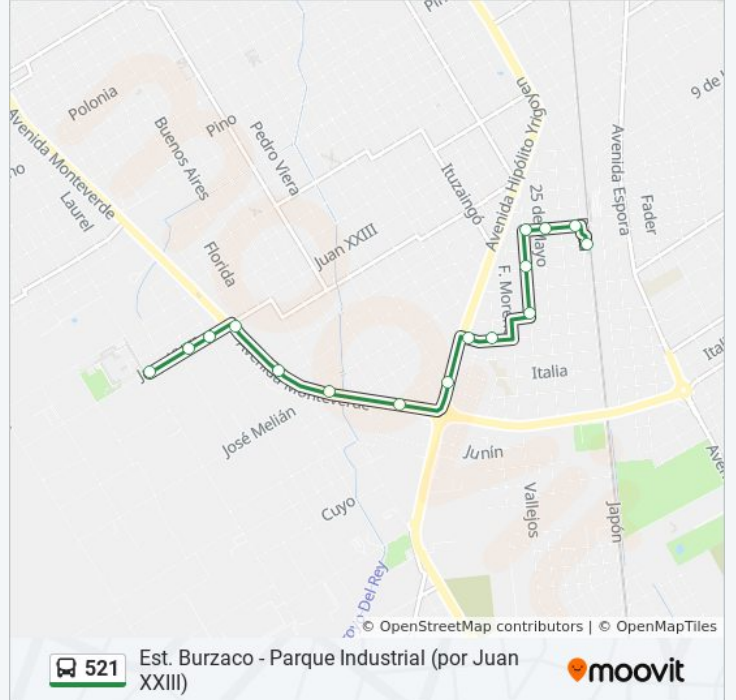

Santa Catalina (Camino De Cintura) Y Buenos Aires

Avenida Monteverde, 4049-4099

Av. Hipólito Yrigoyen Y Wilson

Av. Hipólito Yrigoyen Y Amancio Alcorta

Avenida Presidente Hipólito Yrigoyen, 15000

Adolfo Alsina, 444

Roca, 801

Roca Y Quintana Manuel

Doctor Manuel Quintana, 601

Intendente Calle Amenedo, 895

Intendente Calle Amenedo, 700-798

Alcorta, 510

Ángel Lupo, 467

Avenida Presidente Hipólito Yrigoyen, 15190

Avenida Presidente Hipólito Yrigoyen, 15460

Camino De Cintura Y Carlos Viel

Avenida Monteverde, 3900

Avenida Monteverde, 3600-3898

Juan Xxiii, 2100

Juan Xxiii, 2100

Juan Xxiii, 2202-2300

Juan Xxiii, 2349-2499

Información de la línea 521 de colectivo

Dirección: Parque Industrial

Paradas: 16

Duración del viaje: 13 min

Resumen de la línea:

Los horarios y mapas de la línea 521 de colectivo están disponibles en un PDF en moovitapp.com. Utiliza [Moovit App](#) para ver los horarios de los autobuses en vivo, el horario del tren o el horario del metro y las indicaciones paso a paso para todo el transporte público en Buenos Aires.