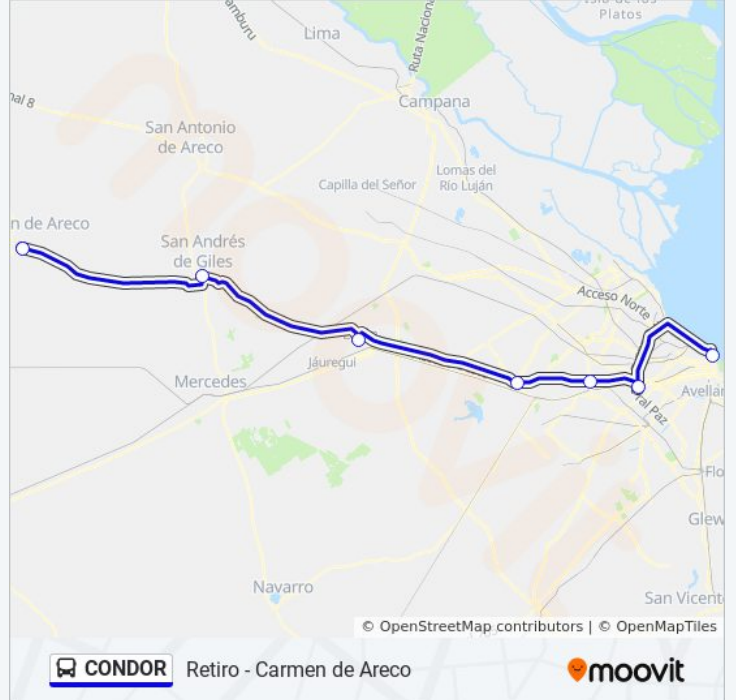

Puente Moreno

Lobos Y Vergara - Plaza Oeste Shopping

Parada Liniers

Terminal De Ómnibus De Retiro (Condor Estrella))

### Horario de la línea CONDOR de colectivo

Retiro (Parada En Plaza Oeste Shopping) Horario de ruta:

lunes	21:25
martes	21:25
miércoles	21:25
jueves	21:25
viernes	21:25
sábado	21:25
domingo	21:25

### Información de la línea CONDOR de colectivo

**Dirección:** Retiro (Parada En Plaza Oeste Shopping)

**Paradas:** 7

**Duración del viaje:** 123 min

**Resumen de la línea:**

Los horarios y mapas de la línea CONDOR de colectivo están disponibles en un PDF en [moovitapp.com](https://moovitapp.com). Utiliza [Moovit App](#) para ver los horarios de los autobuses en vivo, el horario del tren o el horario del metro y las indicaciones paso a paso para todo el transporte público en Buenos Aires.