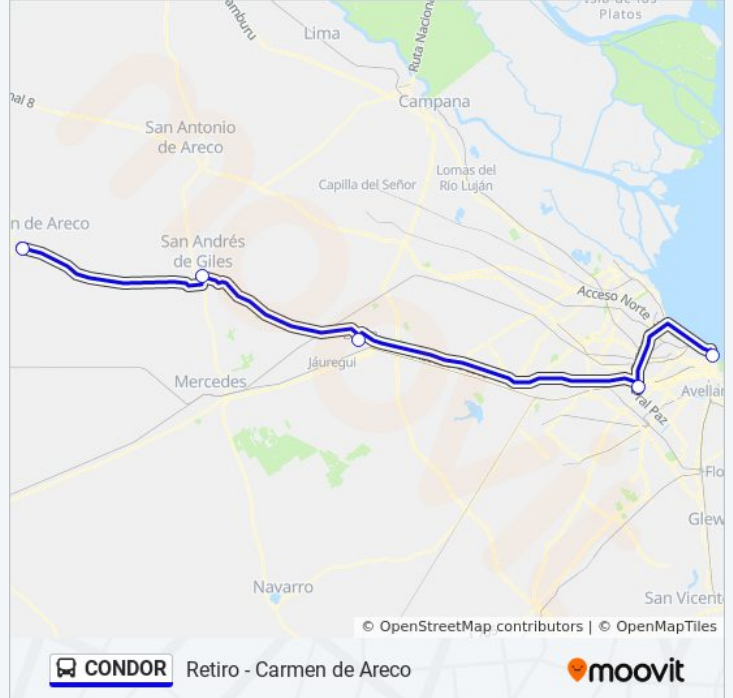

### Sentido: Retiro

5 paradas

[VER HORARIO DE LA LÍNEA](#)

- Terminal De Ómnibus De Carmen De Areco
- Presidente Cámpora, 1400 (Terminal De San Andrés)
- Terminal Lujan - Plataforma 4
- Parada Liniers
- Terminal De Ómnibus De Retiro (Condor Estrella))

### Sentido: Retiro (Parada En Plaza Oeste Shopping)

7 paradas

[VER HORARIO DE LA LÍNEA](#)

Terminal De Ómnibus De Carmen De Areco

Presidente Cámpora, 1400 (Terminal De San Andrés)

Terminal Lujan - Plataforma 4