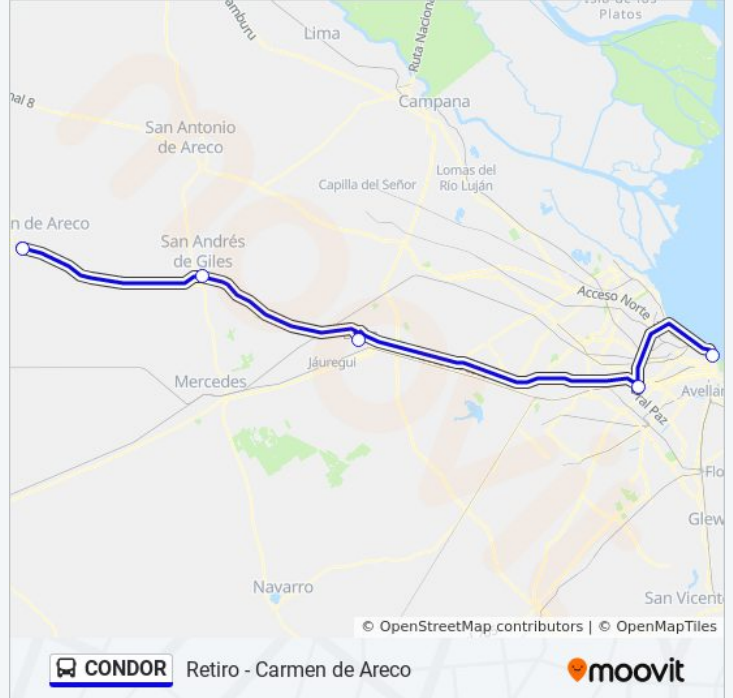

### Sentido: Carmen De Areco

5 paradas

[VER HORARIO DE LA LÍNEA](#)

Terminal De Ómnibus De Retiro (Condor Estrella))

Parada Liniers

Terminal Lujan - Plataforma 4

Presidente Cámpora, 1400 (Terminal De San Andrés)

Terminal De Ómnibus De Carmen De Areco

### Horario de la línea CONDOR de colectivo

Carmen De Areco Horario de ruta:

lunes	6:30 - 17:00
martes	6:30 - 17:00
miércoles	6:30 - 17:00
jueves	6:30 - 17:00
viernes	6:30 - 17:00
sábado	6:30 - 17:00
domingo	6:30 - 17:00

### Información de la línea CONDOR de colectivo

**Dirección:** Carmen De Areco

**Paradas:** 5

**Duración del viaje:** 152 min

**Resumen de la línea:**