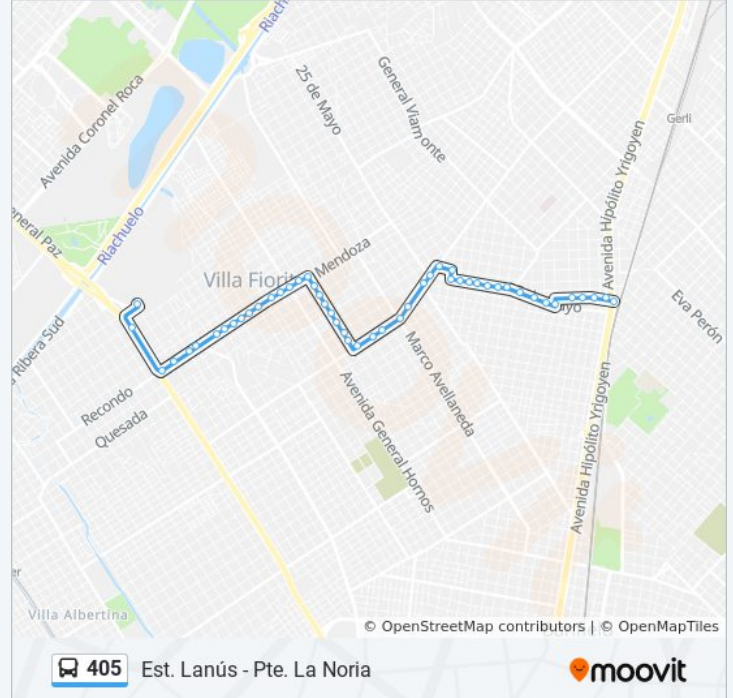

San Vladimiro Y Av. San Martín

Av. General San Martín Y Marco Avellaneda

Avenida General José De San Martín, 3885

Hernandarias Y Av. General San Martín

Magallanes Y Av. San Martín

Libertad Y Magallanes

Hernando De Magallanes, 3283

Estados Unidos Y Magallanes

Catamarca Y Magallanes

Canadá Y Magallanes

Enrique Fernández Y Magallanes

Plaul Y Magallanes

Mendoza Y Magallanes

J. L. Suárez Y Mendoza

Av. Hornos Y Mendoza

Darwin Y Recondo

Recondo Y Gral Conesa

Recondo Y José Luis Murature

Plumerillo Y Recondo

Mario Bravo Y Recondo

Filardi Y Recondo

Morazán Y Recondo

Recondo, 795

B. Perez Galdós Y Recondo

Pío Baroja, 2103

Núñez De Arce Y Recondo

Recondo, 1399-1499

Figueredo, 1406

Terminal La Noria (405)

Sentido: Pte. La Noria - Est. Lanús

48 paradas

[VER HORARIO DE LA LÍNEA](#)

Horario de la línea 405 de colectivo

Pte. La Noria - Est. Lanús Horario de ruta:

lunes

0:05 - 23:40