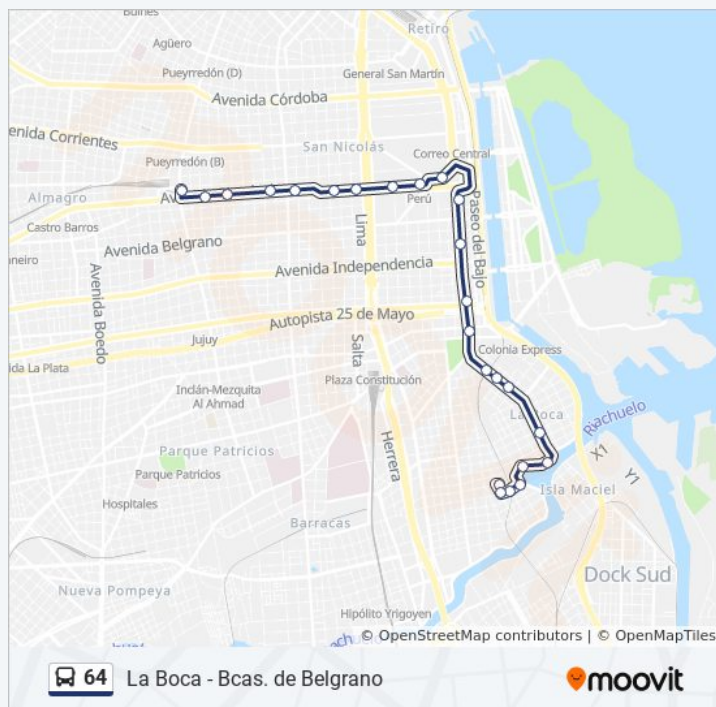

Duración del viaje: 27 min
Resumen de la línea:

Parque Lezama (64 - 86 - 152)

San Juan (64 - 129 - 152)

Chile - Otto Krause (64 - 130)

Moreno (64 - 74 - 159)

Plaza De Mayo (7, 56, 126)

Avenida De Mayo, 567

Avenida De Mayo, 817

Av. De Mayo, 1165

Av. De Mayo, 1367

Rodríguez Peña Y Av. Rivadavia

Avenida Rivadavia Y Ayacucho (64 - 90 - 105)

Matheu Y Hipólito Yrigoyen

Avenida Rivadavia Y Paso (64 - 90 - 129 - 151)

Av. Pueyrredón, 75

Sentido: Once - La Boca

24 paradas

[VER HORARIO DE LA LÍNEA](#)

Est. Once - Juan Domingo Perón Y Av. Pueyrredón

Avenida Hipólito Yrigoyen, 2794

Avenida Hipólito Yrigoyen, 2510

Avenida Hipólito Yrigoyen Y Pichincha

Avenida Hipólito Yrigoyen, 2006

Congreso (64)

Plaza Congreso (56 - 64)

Avenida Hipólito Yrigoyen, 1358

Avenida Hipólito Yrigoyen, 1120

Avenida Hipólito Yrigoyen, 804

Hipólito Yrigoyen, 604

Av. Hipólito Yrigoyen, 352

Av. Belgrano (29 - 64 - 93 - 130)

Av. Independencia (29 - 64 - 130)

Horario de la línea 64 de colectivo

Once - La Boca Horario de ruta:

lunes	24 horas
martes	24 horas
miércoles	24 horas
jueves	24 horas
viernes	24 horas
sábado	24 horas
domingo	24 horas

Información de la línea 64 de colectivo

Dirección: Once - La Boca

Paradas: 24

Duración del viaje: 27 min

Resumen de la línea: