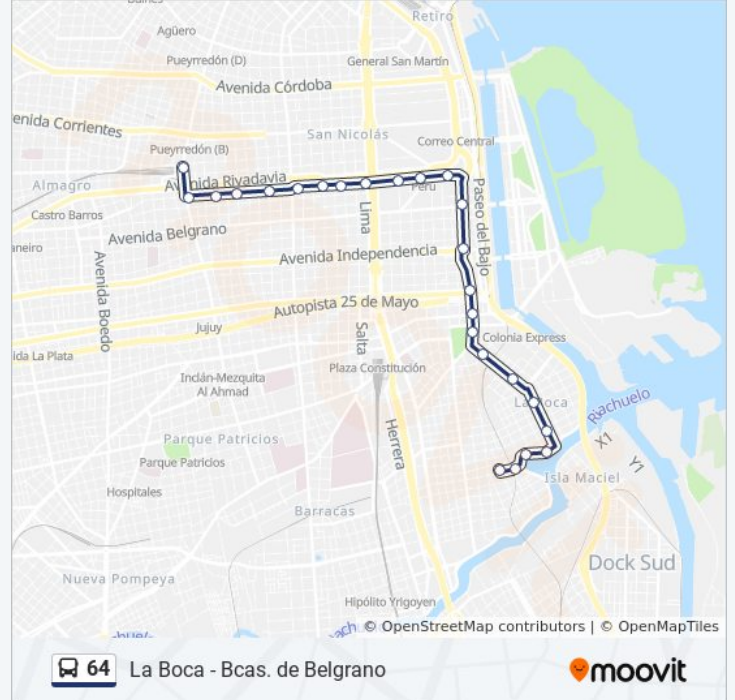

[VER HORARIO DE LA LÍNEA](#)

Avenida Virrey Vértiz, 1980

Avenida Virrey Vértiz, 1980

Avenida Virrey Vértiz Y La Pampa

Avenida Luis María Campos, 1601

Avenida Del Libertador, 5180

Avenida Del Libertador, 4976

Matheu Y Hipólito Yrigoyen

Avenida Rivadavia Y Paso (64 - 90 - 129 - 151)

Av. Pueyrredón, 75

Sentido: Once - La Boca

24 paradas

[VER HORARIO DE LA LÍNEA](#)

Est. Once - Juan Domingo Perón Y Av. Pueyrredón

Avenida Hipólito Yrigoyen, 2794

Información de la línea 64 de colectivo

Dirección: Once - La Boca

Paradas: 24

Duración del viaje: 27 min

Resumen de la línea:

San Juan (29 - 64 - 130)

Parque Lezama (64 - 86 - 152)

Hospital Algerich (64 - 86 - 152)

Blanes (64 - 86 - 152)

Avenida Almirante Brown Y Pínzon

Olavarría Y Av. Almirante Brown

Avenida Don Pedro De Mendoza, 1687

Avenida Don Pedro De Mendoza, 1855

Rocha, 875

Carlos F. Melo, 290

Los horarios y mapas de la línea 64 de colectivo están disponibles en un PDF en moovitapp.com. Utiliza [Moovit App](https://moovitapp.com) para ver los horarios de los autobuses en vivo, el horario del tren o el horario del metro y las indicaciones paso a paso para todo el transporte público en Buenos Aires.