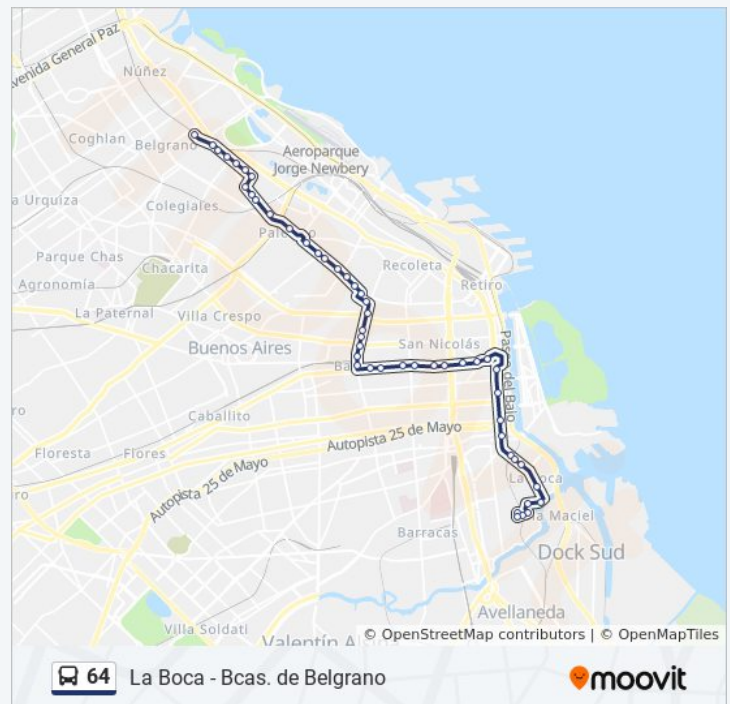

Rodríguez Peña Y Av. Rivadavia

Avenida Rivadavia Y Ayacucho (64 - 90 - 105)

Matheu Y Hipólito Yrigoyen

Avenida Rivadavia Y Paso (64 - 90 - 129 - 151)

Av. Pueyrredón, 75

Juan Domingo Perón Y Av. Pueyrredón

Avenida Pueyrredón Y Avenida Corrientes (64 - 194)

Av. Pueyrredón, 619

Avenida Pueyrredón Y Viamonte (64 - 188)

Av. Córdoba Y Av. Pueyrredón

Charcas Y Ecuador

Anchorena Y Avenida Santa Fe

Avenida Santa Fe, 2847

lunes	24 horas
martes	24 horas
miércoles	24 horas
jueves	24 horas
viernes	24 horas
sábado	24 horas
domingo	24 horas

Información de la línea 64 de colectivo

Dirección: A Bcas. De Belgrano (Por Hospital)

Paradas: 46

Duración del viaje: 53 min

Resumen de la línea:

Avenida Santa Fe, 3091

Avenida Santa Fe, 3283

Aráoz Y Av. Santa Fe

[VER HORARIO DE LA LÍNEA](#)

Avenida Virrey Vértiz, 1980

Avenida Virrey Vértiz, 1980

Avenida Virrey Vértiz Y La Pampa

Avenida Luis María Campos, 1601

Avenida Del Libertador, 5180

Avenida Del Libertador, 4976