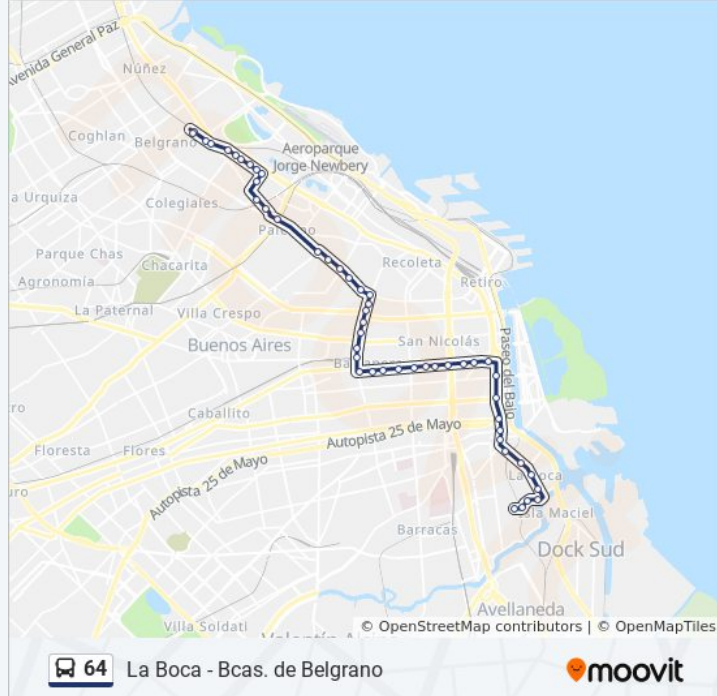

Mansilla Y Av. Pueyrredón

Av. Córdoba Y Av. Pueyrredón

Av. Pueyrredón, 854

Av. Pueyrredón, 634

Avenida Pueyrredón, 338

Est. Once - Juan Domingo Perón Y Av. Pueyrredón

Avenida Hipólito Yrigoyen, 2794

Avenida Hipólito Yrigoyen, 2510

Av. Hipólito Yrigoyen, 352

Av. Belgrano (29 - 64 - 93 - 130)

Av. Independencia (29 - 64 - 130)

San Juan (29 - 64 - 130)

Parque Lezama (64 - 86 - 152)

Hospital Algerich (64 - 86 - 152)

Blanes (64 - 86 - 152)

Avenida Almirante Brown Y Pínzon

Olavarría Y Av. Almirante Brown

Avenida Don Pedro De Mendoza, 1687

Avenida Don Pedro De Mendoza, 1855

Rocha, 875

Sentido: A La Boca (Por Hospital)

48 paradas

[VER HORARIO DE LA LÍNEA](#)

- Avenida Virrey Vértiz, 1980
- Avenida Virrey Vértiz, 1980
- Avenida Virrey Vértiz Y La Pampa
- Avenida Luis María Campos, 1601
- Avenida Del Libertador, 5180
- Avenida Del Libertador, 4976
- Avenida Jorge Newbery, 1517
- Newbery Esquina Arce
- Hospital Militar
- Avenida Luis María Campos 502-554
- Arévalo Y Av. Luis María Campos
- Avenida Luis María Campos, 88
- Juan B. Justo
- Avenida Santa Fe, 3702
- Av. Santa Fe Y Salguero
- Avenida Santa Fe, 3246
- Av. Santa Fe Y Sanchez De Bustamante
- Avenida Santa Fe, 2724
- Av. Santa Fe Y Av. Pueyrredón
- Mansilla Y Av. Pueyrredón
- Av. Córdoba Y Av. Pueyrredón
- Av. Pueyrredón, 854
- Av. Pueyrredón, 634
- Avenida Pueyrredón, 338
- Est. Once - Juan Domingo Perón Y Av. Pueyrredón
- Avenida Hipólito Yrigoyen, 2794
- Avenida Hipólito Yrigoyen, 2510
- Avenida Hipólito Yrigoyen Y Pichincha