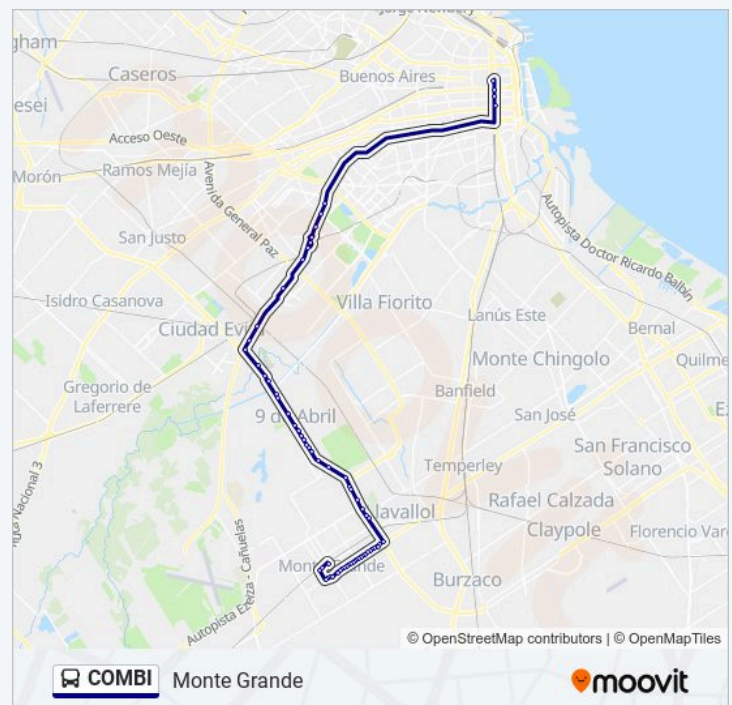

Ruta Nacional 205, 1919

Ruta Nacional 205, 2013

Rotonda De Llavallol

De La Tradicion, 552

Camino De Cintura Y Avenida Bruzzone

Camino De Cintura Y Avenida Valette

martes	00:00 - 23:30
miércoles	00:00 - 23:30
jueves	00:00 - 23:30
viernes	00:00 - 23:30
sábado	00:00 - 23:30
domingo	00:00 - 23:30

Información de la línea COMBI de Colectivo

Dirección: Terminal Obelisco (x Boulevard Bs. As.)

Paradas: 65

Duración del viaje: 84 min

Resumen de la línea:

Camino De Cintura Y Guatemala

Camino De Cintura Y Avenida Zuviría