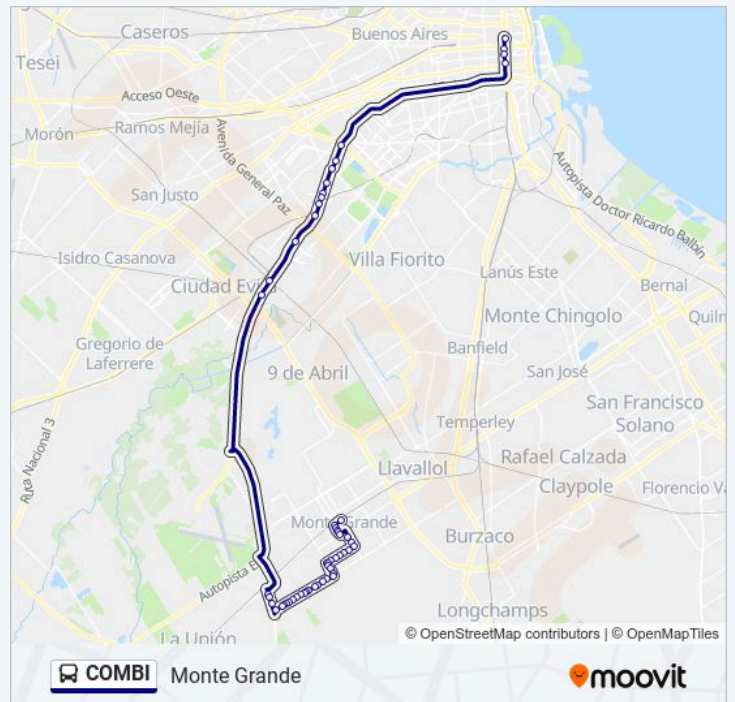

Monte Grande (x Canning) Horario de ruta:

Terminal Obelisco
Lima, 119
Lima, 325
Lima Y Chile
Dellepiane Norte Y Avenida Lacarra
Dellepiane Norte, 4225
Avenida Escalada, 2600
Dellepiane Norte Y Miralla (Combi)
Av. Argentina, 5577
Dellepiane Norte Y Murgiondo (8 - 51 - 86 - 143 - 193)
Dellepiane Norte Y Rucci
Piedra Buena
Camino De La Virgen María, 751
Puente Mercado Central
Ana María Janer, 2457
Ruta Provincial 58, 5
Ruta 205 Y Legarreta
Av. Mariano Castex Y San Luis
Avenida Pedro Dreyer, 4647
Avenida Pedro Dreyer, 4350-4398
Avenida Pedro Dreyer, 4227
Avenida Pedro Dreyer, 4100-4178
Avenida Pedro Dreyer, 3974-3998
Avenida Pedro Dreyer, 3680-3974
Avenida Pedro Dreyer, 3302
Avenida Pedro Dreyer, 3135
Amado Nervo, 1599-1649
El Ceibo, 1599-1649
Avenida Pedro Dreyer, 2680
Avenida Pedro Dreyer, 2188
Avenida Pedro Dreyer, 2026

Paradas: 53

Duración del viaje: 76 min

Resumen de la línea:

Delfino, 1607

Avenida Pedro Dreyer, 1400

Ramón Santamarina X Av. Pedro Dreyer

Ramón Santamarina 1500-1534

Ramón Santamarina, 1326