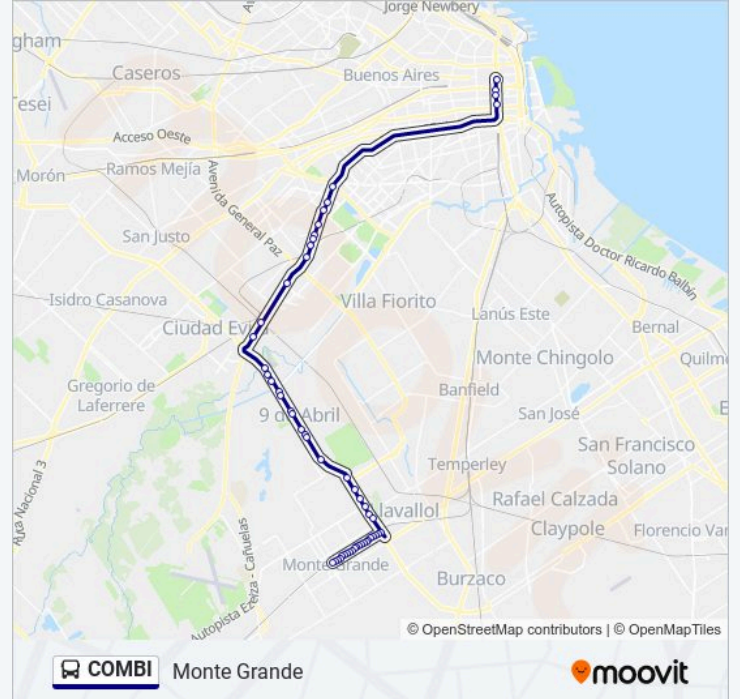

Camino De Cintura, 842

Camino De Cintura Y Avenida Valette

Camino De Cintura Y Avenida Bruzzzone

Camino De Cintura Y Nicolás Avellaneda

Avenida Santa Catalina 120

Eduardo Arana 2010

Eduardo Arana 1926

Eduardo Arana 1815

Eduardo Arana 918

Alfonso Amat, 619

Eduardo Arana 701

General Alvear, 109

Eduardo Arana 504

Rivadavia Y Eduardo Arana

Eduardo Arana 300

General Rodríguez, 100

General Las Heras, 68 (Agencia Monte Grande Bus)

Sentido: Monte Grande (x Boulevard Bs. As.)

54 paradas

[VER HORARIO DE LA LÍNEA](#)

Terminal Obelisco

Lima, 119

Lima, 325

Lima Y Chile

Dellepiane Norte Y Avenida Lacarra

Dellepiane Norte, 4225

Avenida Escalada, 2600

Dellepiane Norte Y Miralla (Combi)

Av. Argentina, 5577

Dellepiane Norte Y Murgiondo (8 - 51 - 86 - 143 - 193)

Dellepiane Norte Y Rucci