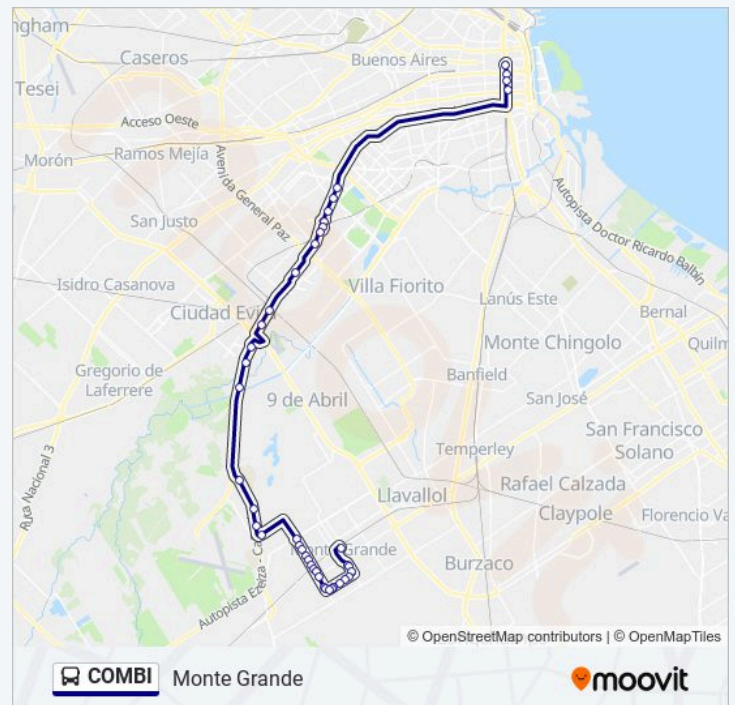

Antonio Cervetti Y Av. V. Fair

Ricardo Newton 2750

Au. Ezeiza - Cañuelas

Au. Ezeiza - Cañuelas

Colectora Autopista Ezeiza - Cañuelas (B° Uno)

Setia

M.M. De Güemes, 4718

Puente 13

domingo

Sin Servicio

Información de la línea COMBI de Colectivo

Dirección: Terminal Obelisco (x Cervetti)

Paradas: 42

Duración del viaje: 87 min

Resumen de la línea:

Dellepiane Sur, 4400

Dellepiane Sur, 4252

Bernardo De Irigoyen, 682

Bernardo De Irigoyen, 400

Avenida Hipólito Yrigoyen, 999

Terminal Obelisco

Sentido: Terminal Obelisco (x Correo)

62 paradas

[VER HORARIO DE LA LÍNEA](#)