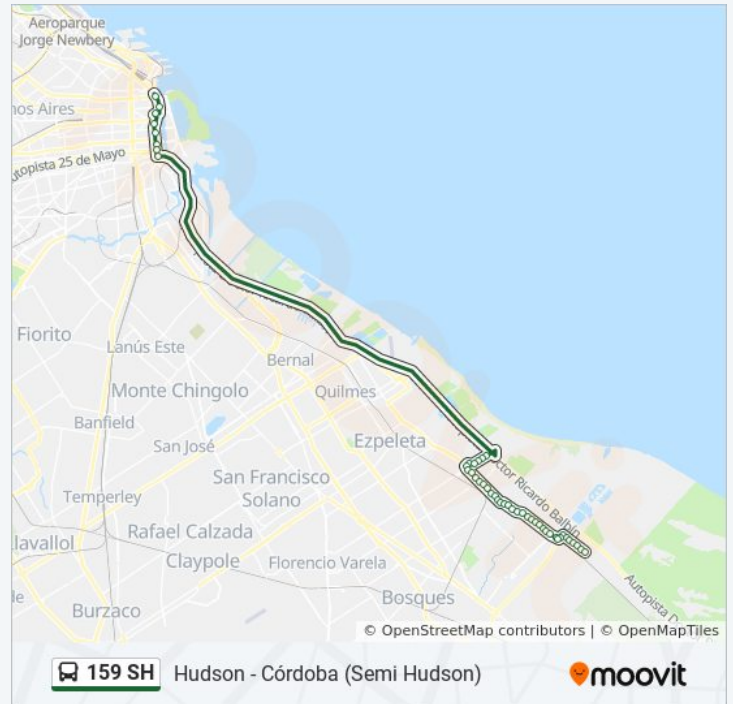

Calle 13 Y Calle 153

Calle 13 Y Calle 155

Avenida 14 Y Calle 156 A

Avenida 14 Y Calle 159

Avenida 14 Y Calle 162

Avenida 14 6401-6415

Avenida Juan De Garay Y Avenida Paseo Colón

Estados Unidos (8 - 86 - 159)

México (8 - 86 - 159)

Moreno (64 - 74 - 159)

Duración del viaje: 70 min  
Resumen de la línea:

Presidente Perón Y Avenida Alem (159)

Avenida Moreau De Justo Y Trinidad Guevara

Terminal 159 (Hudson)