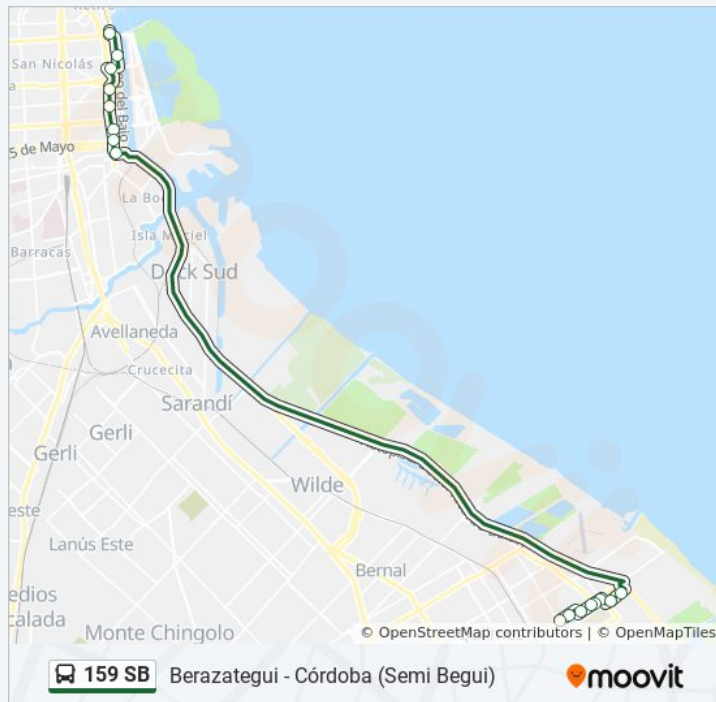

## Resumen de la línea:

México (8 - 86 - 159)

Moreno (64 - 74 - 159)

Presidente Perón Y Avenida Alem (159)

Avenida Moreau De Justo Y Trinidad Guevara

Terminal Madero (159 Begui)