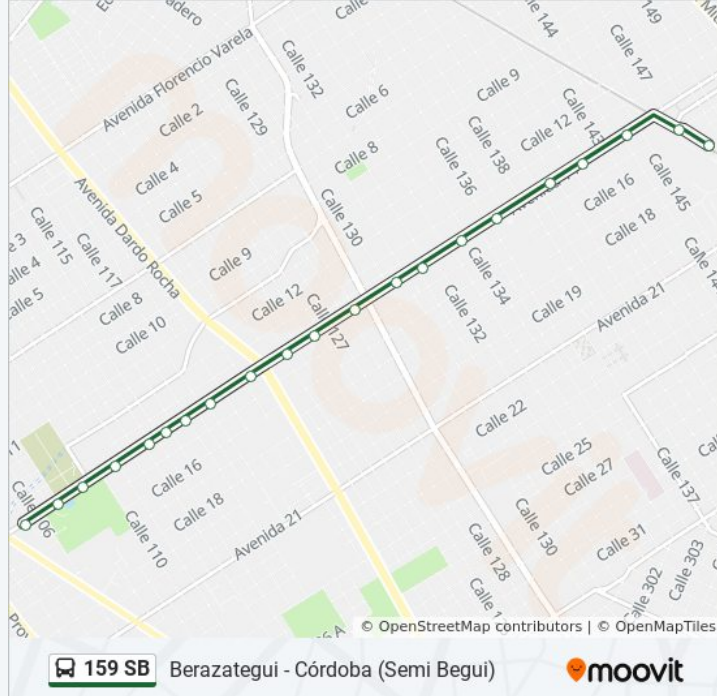

**Información de la línea 159 SB de colectivo****Dirección:** 186 - Rápido Begui - Córdoba**Paradas:** 18**Duración del viaje:** 40 min**Resumen de la línea:**

### Información de la línea 159 SB de colectivo

**Dirección:** 19 - Garage - Berazategui X Ramal 2

**Paradas:** 21

**Duración del viaje:** 17 min

**Resumen de la línea:**

Avenida 14 Y Calle 145

Estación Berazategui

### Sentido: 247 - Hasta Independencia

40 paradas

[VER HORARIO DE LA LÍNEA](#)

Lisandro De La Torre Y Calle 17

Calle 17 Y Calle 150

Calle 17 Y Calle 152

Calle 17 Y Avenida Néstor Kirchner

Avenida Néstor Kirchner Y Calle 15

Avenida Mitre Y Calle 12

Avenida Mitre Y Calle 10

Avenida Mitre Y Calle 7

Avenida Mitre Y Calle 5

Avenida Mitre Y Calle 2

Avenida Mitre Y Avenida Florencio Varela

Avenida Mitre Y Esquel

Avenida Mitre Y Carbonari