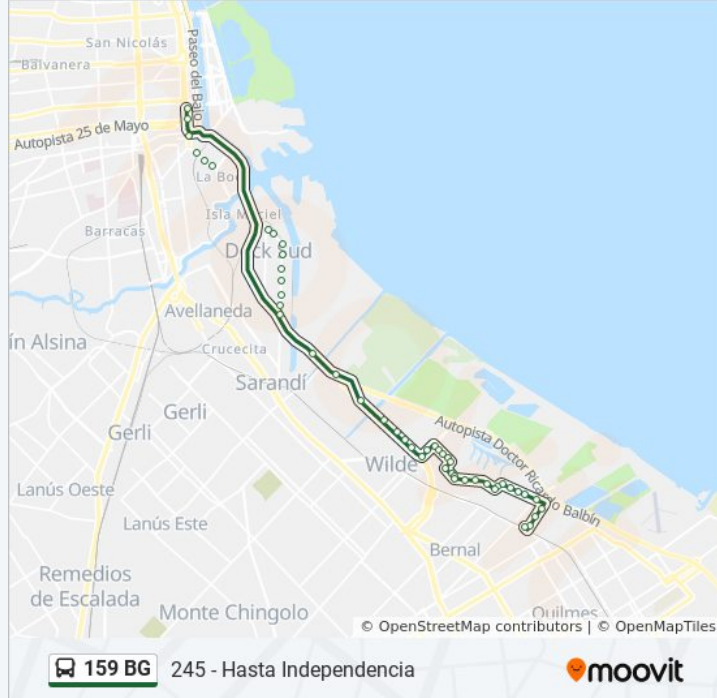

**Información de la línea 159 BG de colectivo****Dirección:** 245 - Hasta Independencia**Paradas:** 45**Duración del viaje:** 44 min**Resumen de la línea:**

Virrey Del Pino Y Lincoln

Virrey Del Pino Y Raquel Español

Acceso Sudeste

Acceso Sudeste Y Bajada Walmart

Acceso Sudeste Y Edison

Avenida Debenedetti Y Doctor Sande

Avenida Debenedetti Y Doctor Ocantos

Polideportivo Dock Sud

Avenida Debenedetti E Ingeniero Huergo

Avenida Debenedetti Y Facundo Quiroga

Avenida Debenedetti Y Combatientes De Malvinas

Avenida Debenedetti Y Sargento Ponce

Sargento Ponce Y Leandro Alem

Sargento Ponce Y Nicolás Avellaneda

Wenceslao Villafañe (129 - 159)

Casa Amarilla (129 - 159 - 168)

Parque Lezama (129 - 159)

Estados Unidos (8 - 86 - 159)

**Sentido: 47 - Correo Central - Bernal**

27 paradas

[VER HORARIO DE LA LÍNEA](#)

Presidente Perón Y Avenida Alem (105 - 159)

Moreno (159 Bg - 159 La - 159 Sb - 159 Sh - 159 Sm - 159 Su)