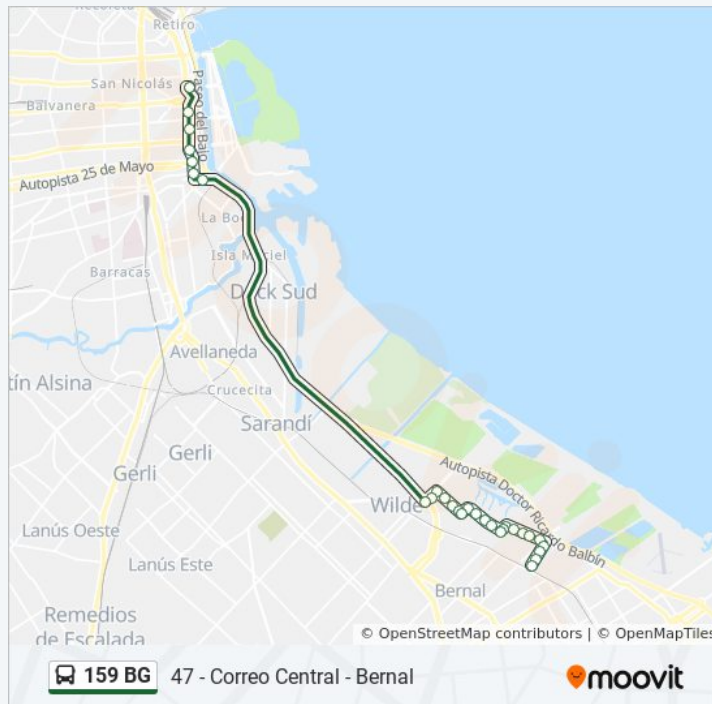

**Información de la línea 159 BG de colectivo****Dirección:** 245 - Hasta Independencia**Paradas:** 45**Duración del viaje:** 44 min**Resumen de la línea:**

Virrey Del Pino Y Lincoln

Virrey Del Pino Y Raquel Español

Acceso Sudeste

Acceso Sudeste Y Bajada Walmart

Acceso Sudeste Y Edison

Avenida Debenedetti Y Doctor Sande

Avenida Debenedetti Y Doctor Ocantos

Polideportivo Dock Sud

Avenida Debenedetti E Ingeniero Huergo

Avenida Debenedetti Y Facundo Quiroga

### Información de la línea 159 BG de colectivo

**Dirección:** 47 - Correo Central - Bernal

**Paradas:** 27

**Duración del viaje:** 34 min

**Resumen de la línea:**