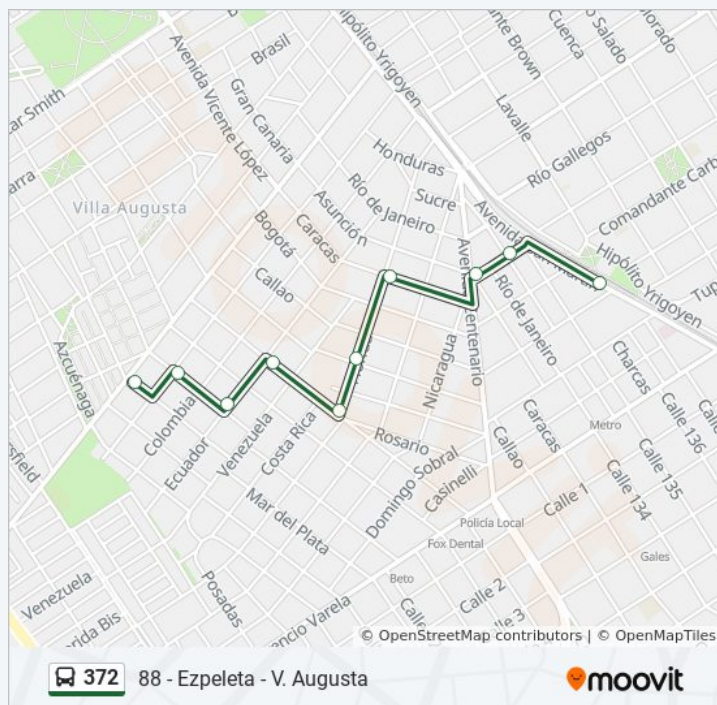

Resumen de la línea:

Sentido: 89 - Bosques - Ezpeleta

29 paradas

[VER HORARIO DE LA LÍNEA](#)

Terminal Moqsa 300 - 372 (Ascenso)

Avenida Bosques Y Alta Gracia

Avenida Bosques Y Aconquija

Avenida Bosques Y Hernandarias

Avenida Antártida Argentina Y Calle 253

Avenida Antártida Argentina Y Camino General Belgrano

Avenida Antártida Argentina Y Calle 258

Avenida Antártida Argentina Y Avenida Dardo Rocha

Avenida Antártida Argentina Y Calle 262

Avenida Antártida Argentina Y Calle 263

Avenida Antártida Argentina Y Avenida Vergara

Avenida Vergara Y Calle 302

Avenida Vergara Y Avenida Eva Perón

Avenida Vergara Y Calle 30

Avenida Vergara Y Calle 27

Horario de la línea 372 de colectivo

89 - Bosques - Ezpeleta Horario de ruta:

lunes	4:00 - 22:00
martes	4:00 - 22:00
miércoles	4:00 - 22:00
jueves	4:00 - 22:00
viernes	4:00 - 22:00
sábado	4:00 - 22:00
domingo	4:00 - 22:00

Información de la línea 372 de colectivo

Dirección: 89 - Bosques - Ezpeleta

Paradas: 29

Duración del viaje: 27 min

Resumen de la línea: