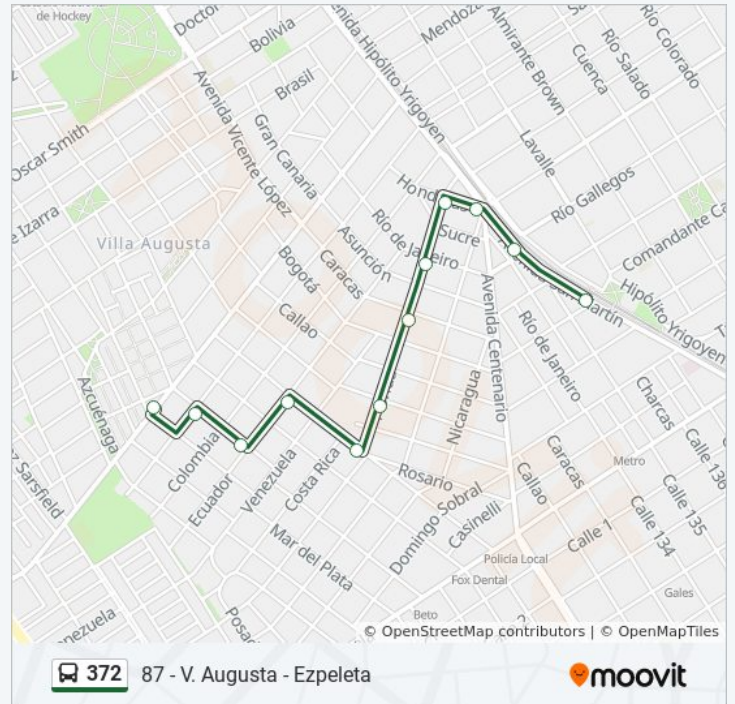

lunes	4:00 - 22:00
martes	4:00 - 22:00
miércoles	4:00 - 22:00
jueves	4:00 - 22:00

Ecuador Y Minuto

Minuto Y Florida

Florida Y Carpintero

Florida Y Caracas

Florida Y Río De Janeiro

Florida Y Honduras

Honduras Y Avenida San Martín

Avenida San Martín Y Nicaragua

Estación Ezpeleta

viernes	4:00 - 22:00
sábado	4:00 - 22:00
domingo	4:00 - 22:00

### Información de la línea 372 de colectivo

**Dirección:** 87 - V. Augusta - Ezpeleta

**Paradas:** 12

**Duración del viaje:** 7 min

**Resumen de la línea:**

### Sentido: 88 - Ezpeleta - V. Augusta

10 paradas

[VER HORARIO DE LA LÍNEA](#)

Estación Ezpeleta

Perú Y Sucre

Perú Y Avenida Centenario

Caracas Y Florida

Florida Y Carpintero