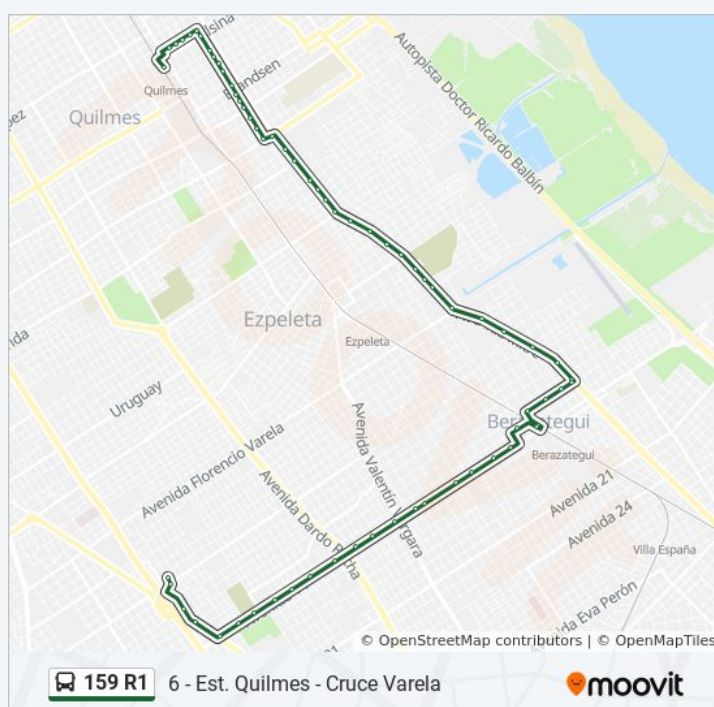

Avenida Mitre Y Alsina

Alsina Y Almirante Brown

Alsina Y Mariano Moreno

Alsina Y Avenida Yrigoyen

Estación Quilmes (159 - 584)

Sentido: 6 - Est. Quilmes - Cruce Varela

65 paradas

[VER HORARIO DE LA LÍNEA](#)

Estación Quilmes (159 R1 - La - 219 - 372)

Nicolás Videla Y San Martín

Nicolás Videla Y Moreno

Nicolás Videla Y Lavalle

Nicolás Videla Y Almirante Brown

Nicolás Videla Y Alvear

Alvear Y Alsina

Alvear Y Alem

Alvear Y Garibaldi

Alvear Y Humberto Primo

Alvear Y Olavarría

Alvear Y Brandsen

Alvear Y Matienzo

Alvear Y Ortiz De Ocampo

Alvear Y Guido

Alvear Y Solís

Alvear 1131-1149

Alvear 1185-1199

Primera Junta Y Avenida Mitre

Avenida Mitre Y French

Avenida Mitre Y Dorrego

Avenida Mitre Y Echeverría

Avenida Mitre Y Lugones

Avenida Mitre Y Juan Cruz Varela

Horario de la línea 159 R1 de colectivo

6 - Est. Quilmes - Cruce Varela Horario de ruta:

lunes	5:00 - 23:30
martes	5:00 - 23:24
miércoles	5:00 - 23:24
jueves	5:00 - 23:24
viernes	5:00 - 23:24
sábado	5:00 - 23:30
domingo	5:00 - 23:30

Información de la línea 159 R1 de colectivo

Dirección: 6 - Est. Quilmes - Cruce Varela

Paradas: 65

Duración del viaje: 47 min

Resumen de la línea: