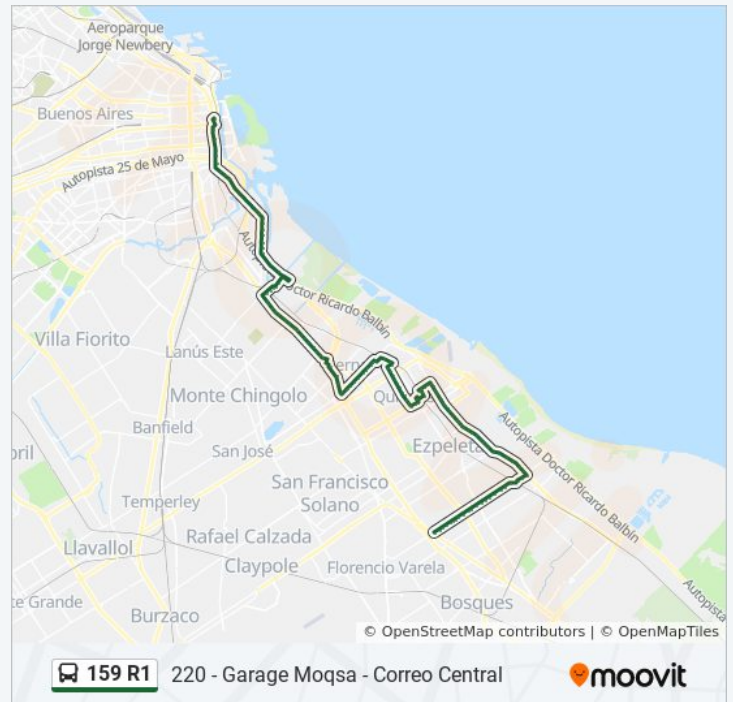

## Información de la línea 159 R1 de colectivo

**Dirección:** 220 - Garage Moqsa - Correo Central

**Paradas:** 130

**Duración del viaje:** 117 min

**Resumen de la línea:**

Avenida Mitre Y Primera Junta

Avenida Mitre Y Garay