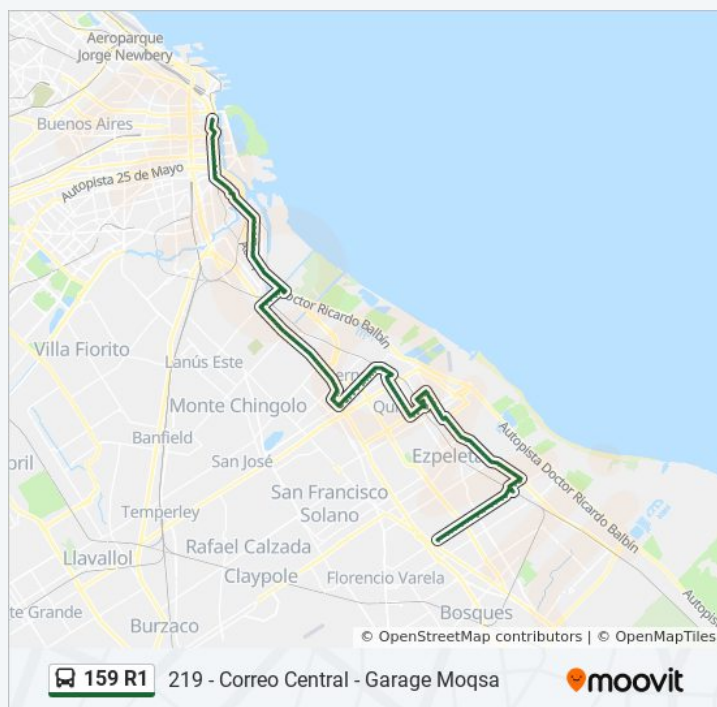

### Información de la línea 159 R1 de colectivo

**Dirección:** 219 - Correo Central - Garage Moqsa

**Paradas:** 143

**Duración del viaje:** 124 min

**Resumen de la línea:**

Avenida Mitre Y Luis Pasteur

Avenida Mitre Y El Salvador