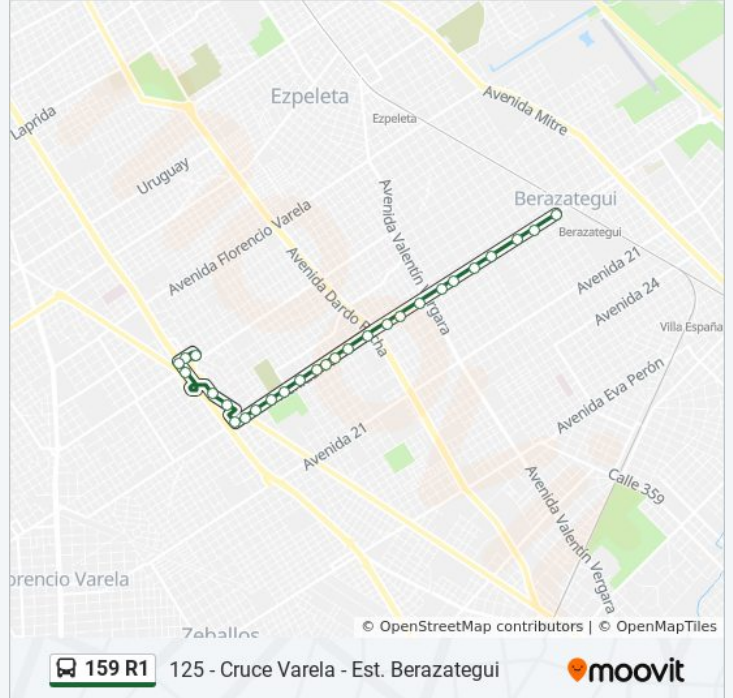

Cerrito

Montevideo

Los Andes

Avenida Mitre Y Neuquén

Avenida Mitre Y Doctor Caviglia

Avenida Mitre Y Raquel Español

Avenida Mitre Y Las Flores

**Sentido: 125 - Cruce Varela - Est. Berazategui**

**Información de la línea 159 R1 de colectivo**

**Dirección:** 125 - Cruce Varela - Est. Berazategui

**Paradas:** 27

**Duración del viaje:** 20 min

**Resumen de la línea:**

Avenida 14 Y Calle 123

Avenida 14 Y Calle 126

Avenida 14 Y Calle 128

Avenida 14 3057

Avenida 14 Y Calle 131 A

Avenida 14 Y Calle 134

Avenida 14 Y Calle 136

Avenida 14 3961

Avenida 14 Y Calle 142

Avenida 14 Y Calle 145

### Sentido: 126 - Garage Moqsa - Est. Berazategui

19 paradas

[VER HORARIO DE LA LÍNEA](#)

Avenida 14 Y Calle 105

Avenida 14 Y Calle 107 A

Avenida 14 Y Calle 109

Avenida 14 Y Calle 111

Avenida 14 Y Calle 113