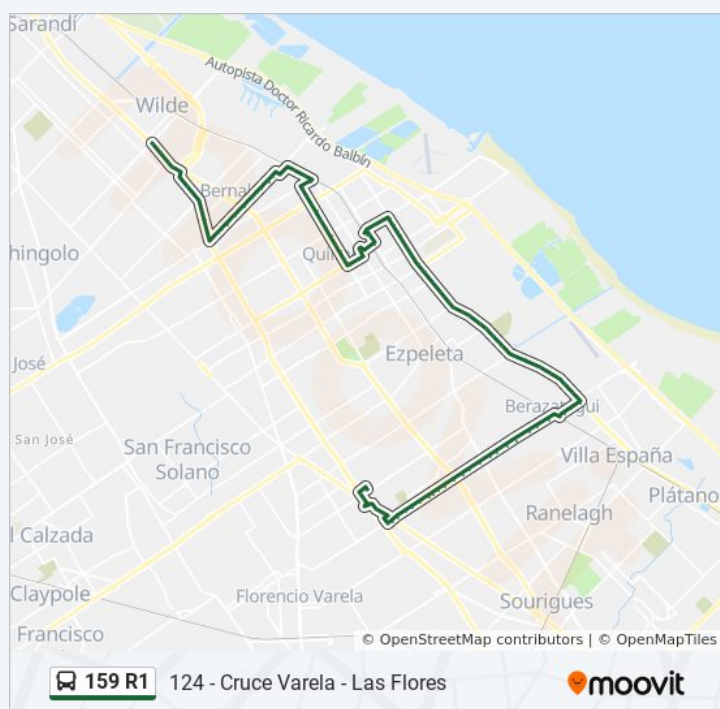

### Horario de la línea 159 R1 de colectivo

124 - Cruce Varela - Las Flores Horario de ruta:

lunes	5:00 - 23:49
martes	5:00 - 23:40
miércoles	5:00 - 23:40
jueves	5:00 - 23:40
viernes	5:00 - 23:40
sábado	5:00 - 23:49
domingo	5:00 - 23:49

### Información de la línea 159 R1 de colectivo

**Dirección:** 124 - Cruce Varela - Las Flores

**Paradas:** 103

**Duración del viaje:** 84 min

**Resumen de la línea:**

Avenida 14 Y Calle 142

Avenida 14 Y Calle 145

Calle 15 Y Calle 148 (Estación Berazategui)

Calle 15 Y Calle 150

Calle 15 Y Avenida Néstor Kirchner

Avenida Mitre Y Calle 12

Avenida Mitre Y Calle 10

Avenida Mitre Y Calle 7

Avenida Mitre Y Calle 5

Avenida Mitre Y Calle 2