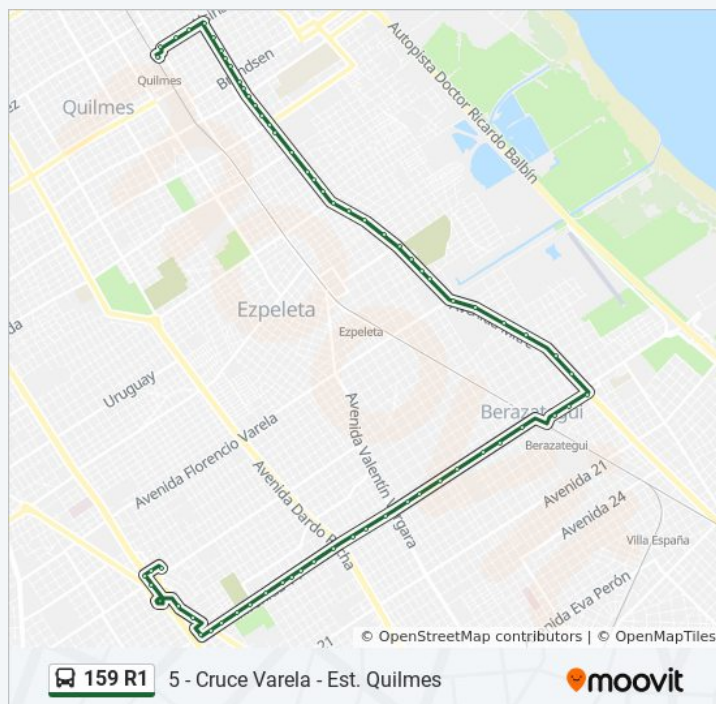

México (8 - 86 - 159)

Moreno (64 - 74 - 159)

Presidente Perón Y Avenida Alem (159)

Sentido: 5 - Cruce Varela - Est. Quilmes

64 paradas

[VER HORARIO DE LA LÍNEA](#)

Playón Moqsa (159 - 219 - 603 - 619)

Calle 6 Y Calle 101

Cruce Varela (159 - 219 - 584 - 603 - 619)

Avenida Calchaquí Y Avenida Hipólito Yrigoyen

Camino General Belgrano Y Calle 11

Camino General Belgrano Y Calle 12 A

Calle 101 Y Avenida 14

Avenida 14 Y Camino General Belgrano

Avenida 14 Y Calle 105

Avenida 14 Y Calle 107 A

Avenida 14 Y Calle 109

Avenida 14 Y Calle 111

Avenida 14 Y Calle 113

Avenida 14 Y Calle 115

Avenida 14 Y Calle 116

Avenida 14 Y Calle 117

Avenida 14 Y Calle 119

Avenida 14 Y Calle 123

Avenida 14 Y Calle 126

Avenida 14 Y Calle 128

Avenida 14 3057

Avenida 14 Y Calle 131 A

Avenida 14 Y Calle 134

Avenida 14 Y Calle 136

Avenida 14 3961

Avenida 14 Y Calle 142

Horario de la línea 159 R1 de colectivo

5 - Cruce Varela - Est. Quilmes Horario de ruta:

lunes	5:00 - 23:05
martes	5:00 - 23:18
miércoles	5:00 - 23:18
jueves	5:00 - 23:18
viernes	5:00 - 23:18
sábado	5:00 - 23:05
domingo	5:00 - 23:05

Información de la línea 159 R1 de colectivo

Dirección: 5 - Cruce Varela - Est. Quilmes

Paradas: 64

Duración del viaje: 49 min

Resumen de la línea: