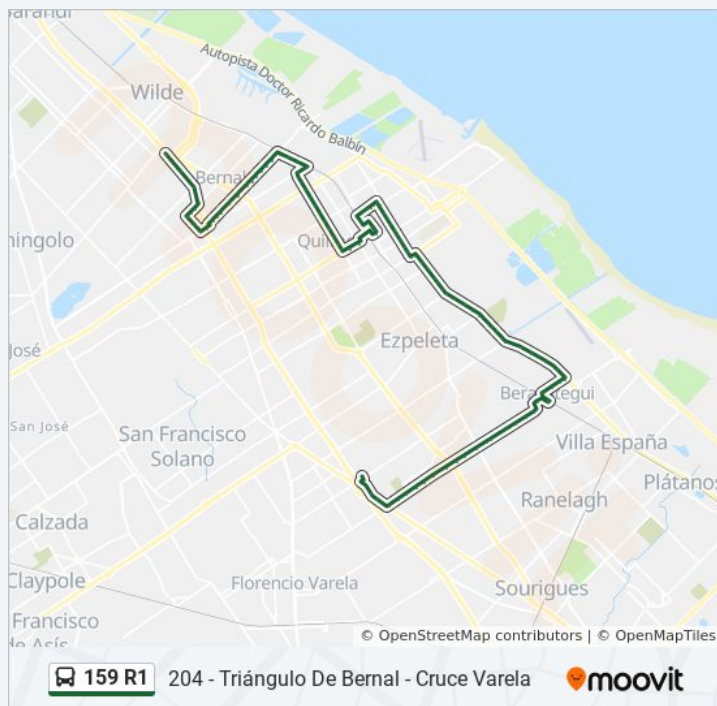

Andrés Baranda Y Tucumán

Andrés Baranda Y Avenida Pellegrini

Andrés Baranda Y Corrientes

Andrés Baranda Y Presidente Perón

Avenida 12 De Octubre Y Bernardo De Irigoyen

Avenida 12 De Octubre Y Avenida Vicente López

## Información de la línea 159 R1 de colectivo

**Dirección:** 204 - Triángulo De Bernal - Cruce Varela

**Paradas:** 107

**Duración del viaje:** 83 min

**Resumen de la línea:**

Olavarría Y San Martín

San Martín Y Humberto Primo