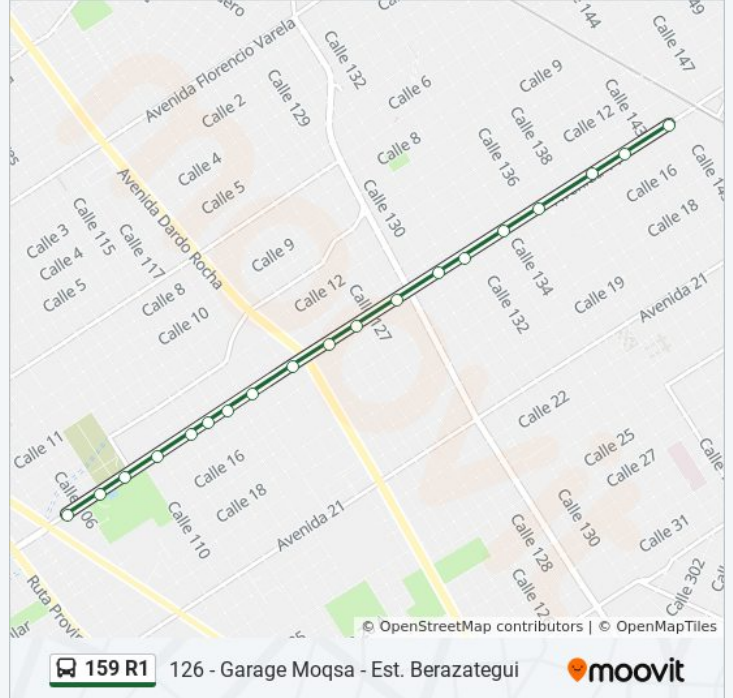

### Información de la línea 159 R1 de colectivo

**Dirección:** 126 - Garage Moqsa - Est. Berazategui

**Paradas:** 19

**Duración del viaje:** 15 min

**Resumen de la línea:**

**Sentido: 2 - Cruce Varela - Correo Central**