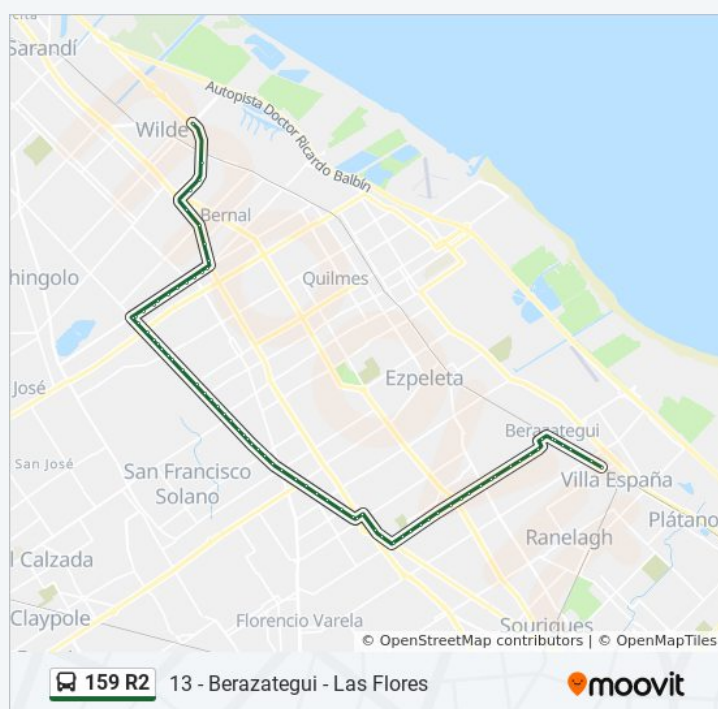

Avenida 14 Y Calle 142

Avenida 14 Y Calle 140

Avenida 14 Y Calle 138

Avenida 14 Y Calle 136

Avenida 14 Y Calle 131 A

Avenida 14 Y Calle 131

Avenida 14 Y Avenida Vergara

Avenida 14 Y Calle 126

Avenida 14 Y Calle 123

Avenida 14 Y Calle 119

Avenida 14 Y Calle 116

Avenida 14 Y Calle 113

Avenida 14 Y Calle 111

Avenida 14 Y Calle 109

Avenida 14 Y Calle 107

Avenida 14 Y Camino General Belgrano

Camino General Belgrano Y Calle 12

Calle 101 Y Calle 10

Calle 6 Y Calle 101

Balcarce Y Camino General Belgrano

Camino General Belgrano Y Finochietto

Camino General Belgrano Y Sargento Cabral

Camino General Belgrano Y Avenida Del Trabajo

Camino General Belgrano, 5320

Camino General Belgrano Y Libres Del Sud

Camino General Belgrano E Ingeniero Butty

Camino General Belgrano Y Avenida Mosconi

Camino General Belgrano Y Calle 344

Cno. Gral. Belgrano Y José Craviotto

Camino General Belgrano Y Calle 842

Camino General Belgrano Y Calle 839

Camino General Belgrano Y Calle 836

Camino General Belgrano Y Calle 835

Dirección: 13 - Berazategui - Las Flores

Paradas: 74

Duración del viaje: 72 min

Resumen de la línea: