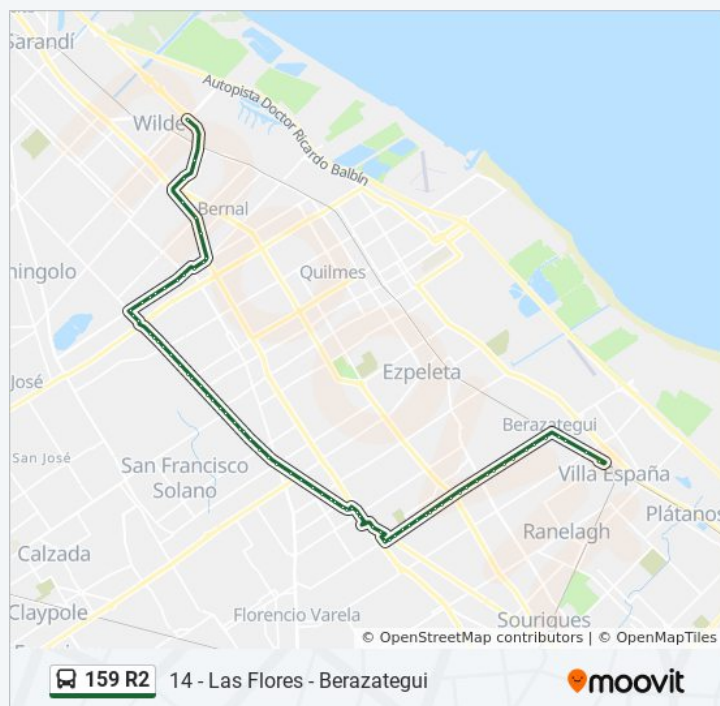

Información de la línea 159 R2 de colectivo

Dirección: 14 - Las Flores - Berazategui

Paradas: 77

Duración del viaje: 71 min

Resumen de la línea:

Octubre

Camino General Belgrano Y Calle 819

Camino General Belgrano Y Calle 822