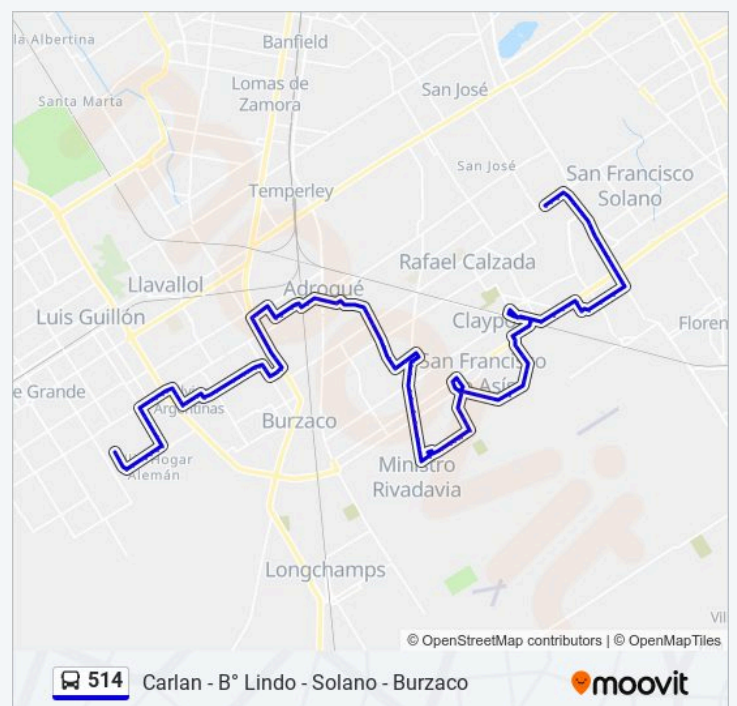

Av. Lirio Y Soldado Tortosa

Avenida Juan Domingo Perón, 439

Avenida Juan Domingo Perón, 337

Avenida Juan Domingo Perón, 221

Avenida Donato Álvarez, 27

La Tranquera Y La Cautiva

La Tranquera Y El Malambo

La Tranquera Y Calle 439

Avenida Gobernador Monteverde, 5735

Begonia, 168

Avenida Lacaze, 5647

Irupe, 124

Lacaze Y Rinconada

Horario de la línea 514 de Colectivo

Carlan - Barrio Lindo (X Claypole) Horario de ruta:

lunes	24 horas
martes	24 horas
miércoles	24 horas
jueves	24 horas
viernes	24 horas
sábado	24 horas
domingo	24 horas

Información de la línea 514 de Colectivo

Dirección: Carlan - Barrio Lindo (X Claypole)

Paradas: 126

Duración del viaje: 102 min

Resumen de la línea:

Avenida 17 De Octubre, 1402

Av. 17 De Octubre Y Coquimbo

Av. 17 De Octubre Y Estación Claypole

Av. 17 De Octubre Y La Merced

Fray Mamerto Esquiú, 892

Aristóbulo Del Valle Y Liniers

Paso Y Camino De Cintura

Avenida Eva Peron, 3019

Avenida Eva Perón, 2450-2898

Avenida Eva Perón, 2368

Av. Eva Peron 1948-2082