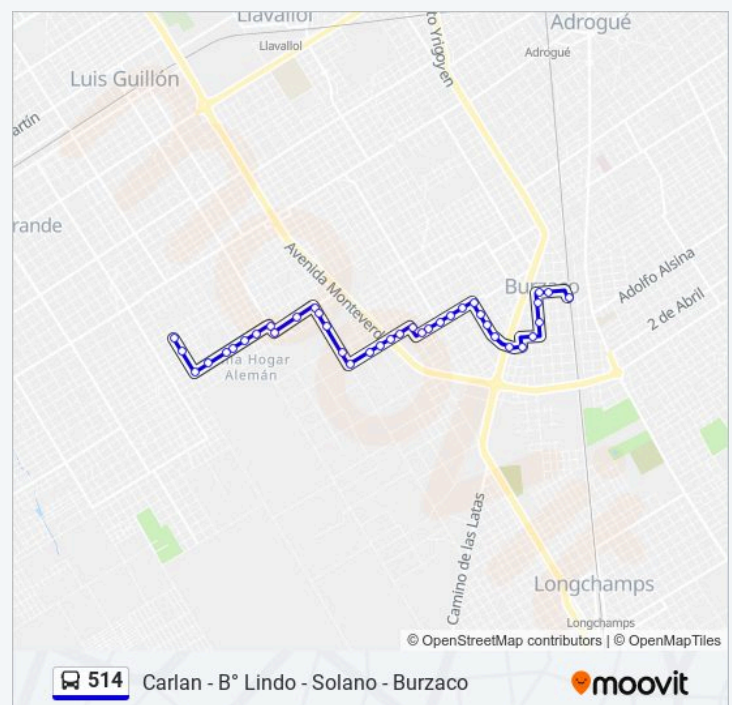

Dirección: Est. Burzaco - Barrio Lindo

Paradas: 38

Duración del viaje: 23 min

Resumen de la línea:

Francisco Vidal, 2458

Luis María Drago, 1030

Luis María Drago, 724

Luis María Drago, 721