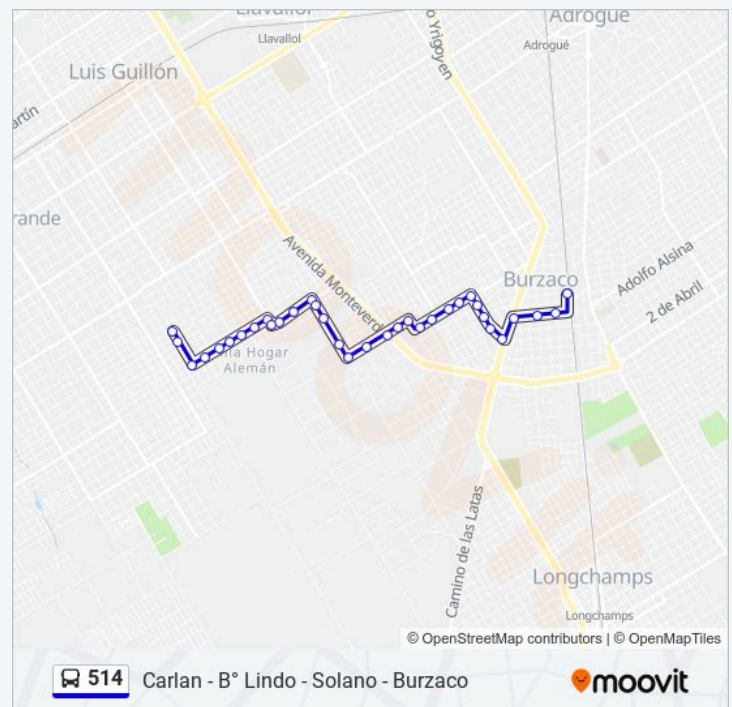

24 horas

Información de la línea 514 de Colectivo

Dirección: Barrio Lindo - Est. Burzaco

Paradas: 34

Duración del viaje: 22 min

Resumen de la línea:

Adolfo Alsina, 695

Est. Burzaco (Terminal)

Sentido: Barrio Lindo - Solano (X Burzaco)

125 paradas

[VER HORARIO DE LA LÍNEA](#)

Veterano Macedonio Rodríguez Y Rodríguez Peña
(Terminal 514)

Rodríguez Peña Y José Serrano

José Serrano Y Cairo

José Serrano Y Ceibo