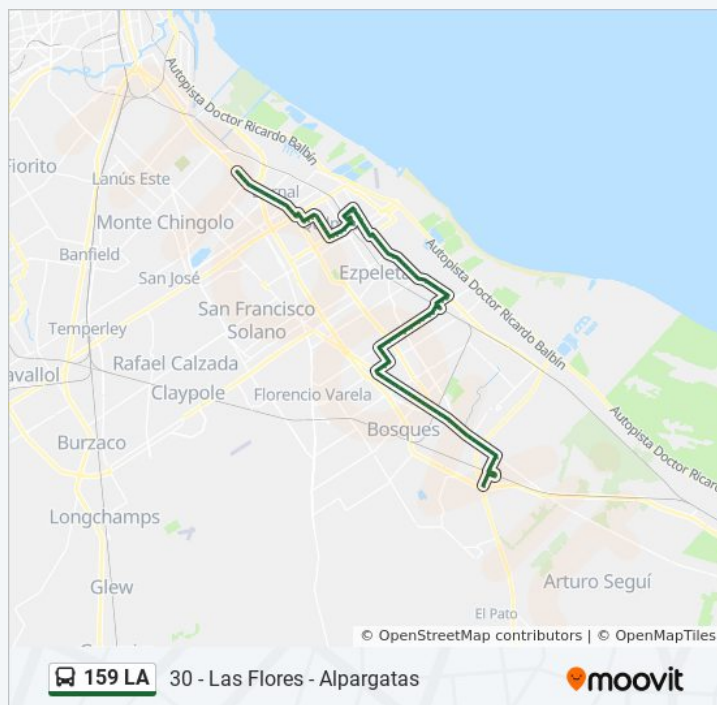

Nicolás Videla Y Moreno

Nicolás Videla Y Lavalle

Información de la línea 159 LA de colectivo

Dirección: 30 - Las Flores - Alpargatas

Paradas: 132

Duración del viaje: 110 min

Resumen de la línea:

Nicolás Videla Y Almirante Brown