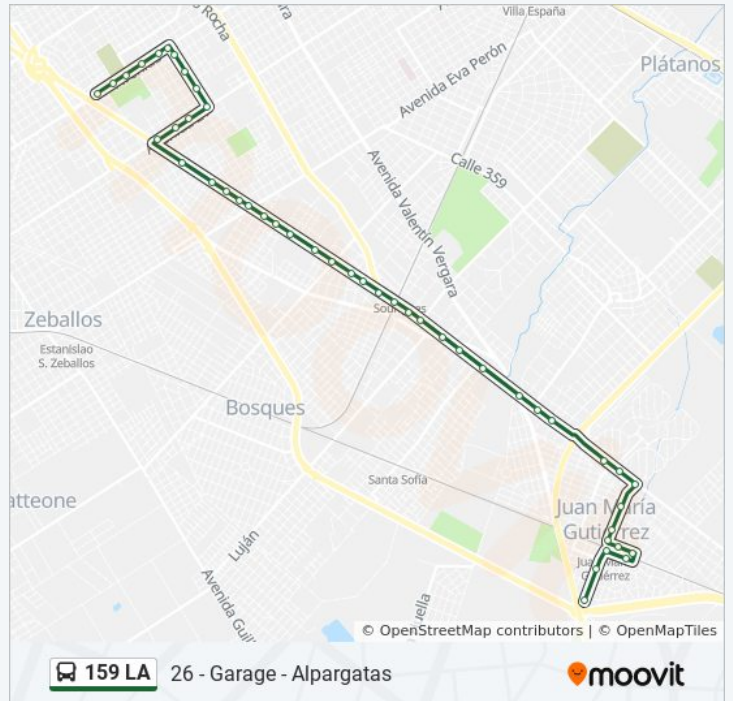

Avenida 14 Y Calle 115

Calle 115 Y Calle 15

Calle 115 Y Calle 17

Calle 115 Y Calle 19

Avenida 21 Y Calle 115

Avenida 21 Y Calle 112

Avenida 21 Y Calle 110

Avenida 21 Y Camino General Belgrano

Camino General Belgrano Y Calle 24

Camino General Belgrano Y Calle 27

Camino General Belgrano Y Calle 29

Camino General Belgrano Y Calle 31

Camino General Belgrano Y Avenida Eva Perón

Camino General Belgrano Y Calle 203

Camino General Belgrano Y Calle 204

Camino General Belgrano Y Calle 206

Camino General Belgrano Y Calle 208

Camino General Belgrano Y Avenida Antártida Argentina

Camino General Belgrano Y Calle 214

Clínica Privada Ranelagh

Camino General Belgrano Y Avenida Dardo Rocha

Estación Sourigues

Camino General Belgrano Y Calle 221

Camino General Belgrano Y Avenida Milazzo

Camino General Belgrano Y Calle 224

Camino General Belgrano Y 1 De Mayo

Terminal Misión Buenos Aires

Camino General Belgrano Y Calle 51

Camino General Belgrano Y Calle 402

Camino General Belgrano Y Calle 404

Camino General Belgrano Y Calle 410

Camino General Belgrano Y Calle 411

Información de la línea 159 LA de colectivo

Dirección: 26 - Garage - Alpargatas

Paradas: 47

Duración del viaje: 41 min

Resumen de la línea: