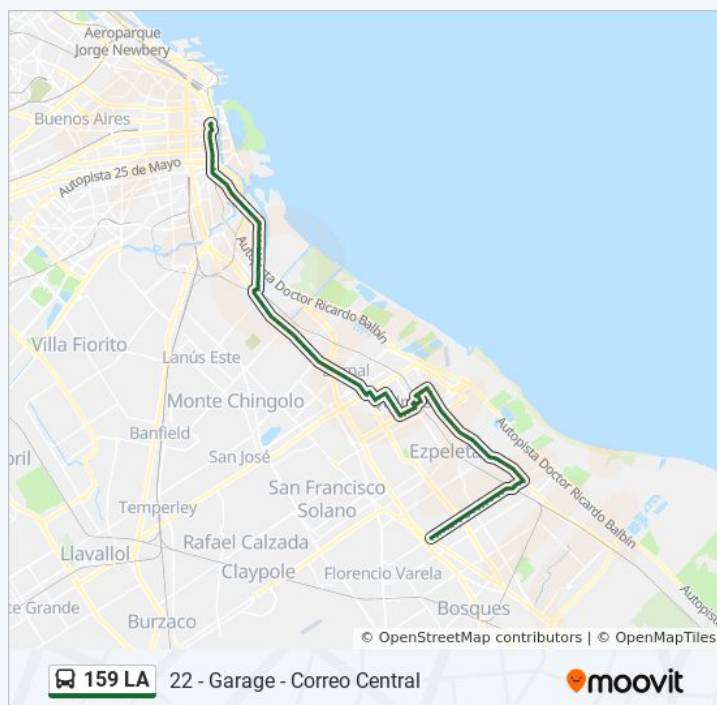

Información de la línea 159 LA de colectivo

Dirección: 22 - Garage - Correo Central

Paradas: 128

Duración del viaje: 114 min

Resumen de la línea:

Avenida Mitre Y Mendoza

Avenida Mitre Y Antártida Argentina

Avenida Mitre Y Avenida José Hernández