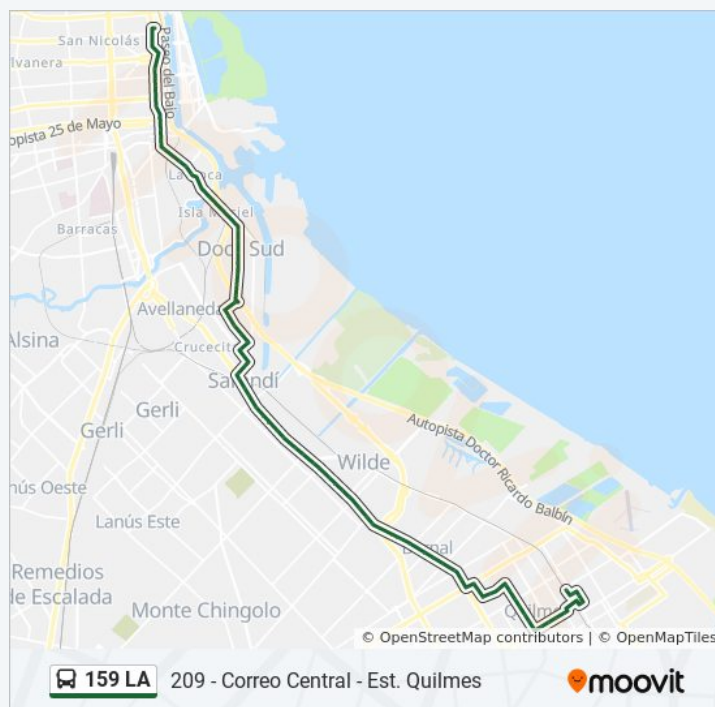

Avenida Mitre Y Villa De Luján

Avenida Mitre Y Luis Pasteur

Avenida Mitre Y El Salvador

sábado

5:00 - 21:48

domingo

5:00 - 21:48

Información de la línea 159 LA de colectivo

Dirección: 209 - Correo Central - Est. Quilmes

Paradas: 79

Duración del viaje: 76 min

Resumen de la línea:

Avenida Mitre Y Barceló (159 - 178 - 247 - 293)

Avenida Mitre Y Pierres

Parque Domínico

Avenida Mitre Y Matanza (129 - 159 - 178 - 247 - 293)