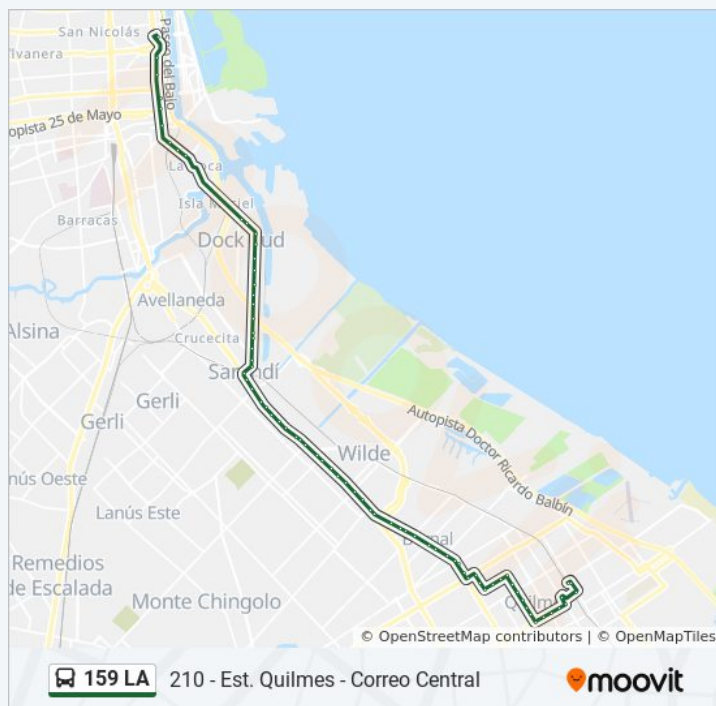

Sentido: 210 - Est. Quilmes - Correo Central

73 paradas

[VER HORARIO DE LA LÍNEA](#)

Estación Quilmes (159 - 584)

Avenida Yrigoyen Y Alem (85 - 98 - 159 - 278)

Avenida Hipólito Yrigoyen Y Humberto Primo

Corrientes Y Avenida Vicente López

Avenida Vicente López Y Avenida 12 De Octubre

Avenida 12 De Octubre Y Bernardo De Irigoyen

Avenida 12 De Octubre Y Andrés Baranda

Avenida 12 De Octubre Y Larrea

Avenida 12 De Octubre Y Urquiza

Urquiza Y Corrientes

Urquiza Y Avenida Pellegrini

Urquiza Y Tucumán

Urquiza Y Rodolfo López

Urquiza Y San Luis

Urquiza Y Líbano

Líbano Y Blas Parera

Líbano Y Martín Rodríguez

Líbano Y Condarco

Condarco Y La Rioja

Condarco Y Avenida Lamadrid

Avenida Lamadrid Y Avenida Dardo Rocha

Avenida Dardo Rocha Y Boedo

Avenida Dardo Rocha Y Zapiola

Avenida Dardo Rocha Y Don Bosco

Avenida Dardo Rocha Y Avellaneda

Avenida Dardo Rocha Y Alem

Avenida Dardo Rocha Y Cerrito

Avenida Dardo Rocha Y Montevideo

Avenida Dardo Rocha Y Formosa

Horario de la línea 159 LA de colectivo

210 - Est. Quilmes - Correo Central Horario de ruta:

lunes	5:00 - 22:50
martes	5:00 - 23:00
miércoles	5:00 - 23:00
jueves	5:00 - 23:00
viernes	5:00 - 23:00
sábado	5:00 - 22:50
domingo	5:00 - 22:50

Información de la línea 159 LA de colectivo

Dirección: 210 - Est. Quilmes - Correo Central

Paradas: 73

Duración del viaje: 68 min

Resumen de la línea: