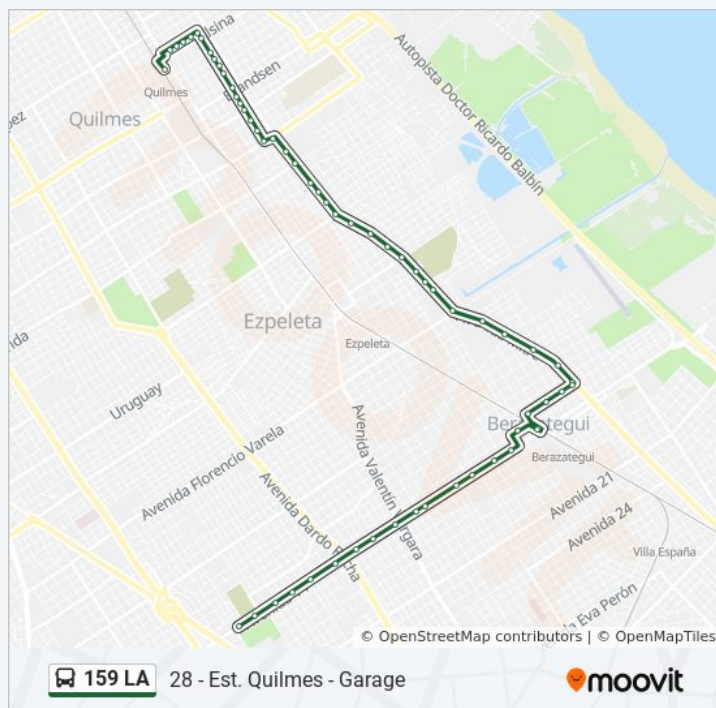

Información de la línea 159 LA de colectivo

Dirección: 28 - Est. Quilmes - Garage

Paradas: 60

Duración del viaje: 43 min

Resumen de la línea:

Avenida Mitre 5499-5691

Avenida Mitre Y Calle 2

Avenida Mitre Y Diagonal Novak