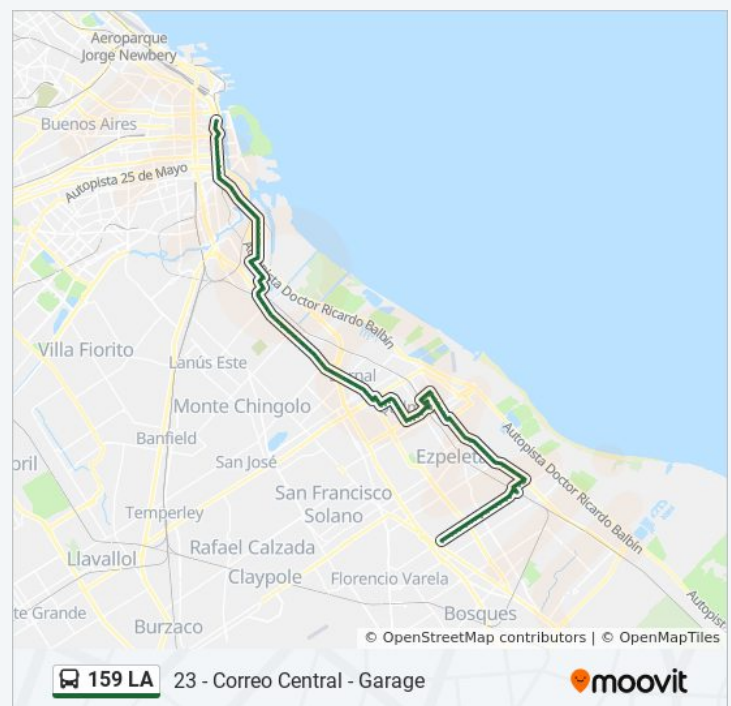

- Terminal Madero (159 L Azul)
- Plaza Roma (159 L Azul)
- Moreno (159 Bg - 159 La - 159 Sb - 159 Sh - 159 Sm - 159 Su)
- México (159)
- Humberto I (143 - 159)
- Parque Lezama (29 - 159)
- Pi Y Margall (159 - 168)
- Blanes (33 - 129 - 159)
- Avenida Almirante Brown Y Avenida Benito Galdós
- Avenida Almirante Brown Y Pínzon
- Nicolás Avellaneda Y Sebastián Gaboto
- Nicolás Avellaneda Y Manuel Estévez
- Nicolás Avellaneda Y Combatientes De Malvinas
- Nicolás Avellaneda Y Facundo Quiroga
- Nicolás Avellaneda Y 25 De Mayo
- Nicolás Avellaneda E Ingeniero Huergo
- Nicolás Avellaneda Y Góngora
- Nicolás Avellaneda Y Olavarría
- Coronel Suárez Y General Algarrañaz
- Coronel Suárez Y Gutiérrez
- Gutiérrez Y Doctor Sande
- Gutiérrez Y Beguiristain
- Gutiérrez E Iguazú
- Gutiérrez Y Cortés
- Cortés Y Avenida Roca
- Avenida Roca Y General Zamudio
- General Escalada Y Estrada
- General Escalada Y Avenida Mitre
- Estación Sarandí (159 - 178 - 247 - 271)
- Avenida Mitre Y Supisiche

23 - Correo Central - Garage Horario de ruta:

lunes	6:00 - 22:50
martes	6:00 - 23:00
miércoles	6:00 - 23:00
jueves	6:00 - 23:00
viernes	6:00 - 23:00
sábado	6:00 - 22:50
domingo	6:00 - 22:50

Información de la línea 159 LA de colectivo

Dirección: 23 - Correo Central - Garage

Paradas: 138

Duración del viaje: 123 min

Resumen de la línea: