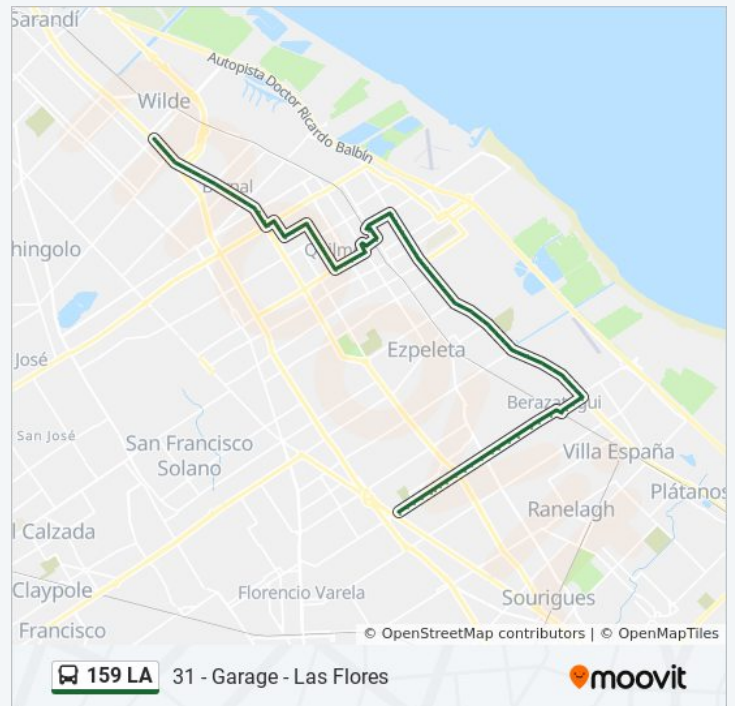

Paradas: 90

Duración del viaje: 73 min

Resumen de la línea:

Avenida Mitre Y Mendoza

Avenida Mitre Y Antártida Argentina

Avenida Mitre Y Avenida José Hernández

Avenida Mitre Y José Cruz Varela

Avenida Mitre Y Lugones