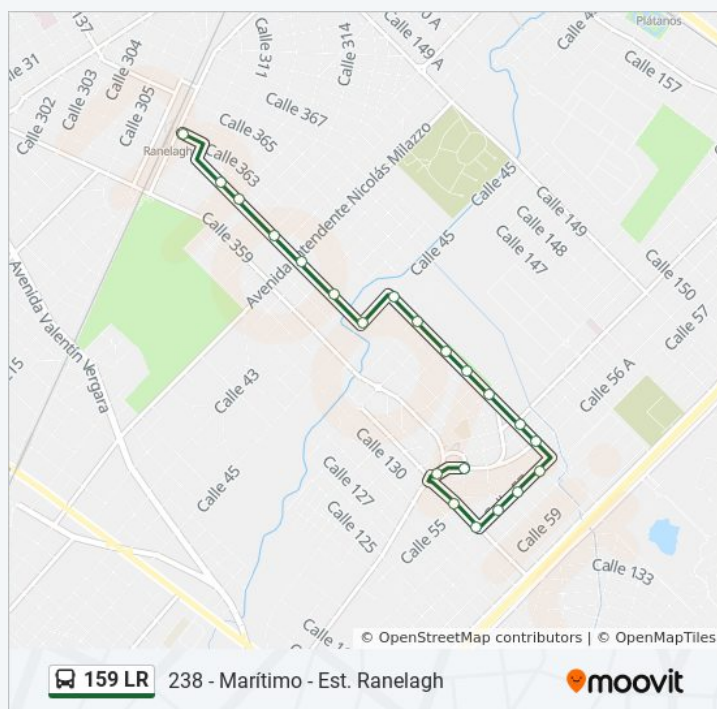

Duración del viaje: 15 min
Resumen de la línea:

Calle 138 Y Calle 52

Calle 138 Y Calle 51

Calle 138 Y Calle 49

Calle 138 Y Calle 47

Calle 138 Y Calle 45

Calle 45 Y Calle 133 A

Calle 133 A Y Calle 43

Calle 133 A Y Avenida Milazzo

Calle 361 Y Calle 315

Calle 361 Y Calle 313

Calle 361 A Y Calle 311

Estación Ranelagh

Sentido: 251 - Alpargatas - Independencia

114 paradas

[VER HORARIO DE LA LÍNEA](#)

Calle 413, 75

Rotonda Gutiérrez

Avenida 413 Y Rotonda De Alpargatas

Avenida 413 Y Calle 453

Estación Gutiérrez

Calle 455 Y Calle 415

Calle 455 Y Calle 416

Calle 455 Y Calle 414

Estación Gutiérrez

Avenida 413 Y Calle 457

Calle 413 Y Calle 460

Calle 413 Y Calle 462

Avenida 413 Y Camino General Belgrano

Camino General Belgrano Y Calle 411

Camino General Belgrano Y Calle 410

Camino General Belgrano Y Calle 57a

Horario de la línea 159 LR de colectivo

251 - Alpargatas - Independencia Horario de ruta:

lunes	4:00 - 23:00
martes	4:00 - 23:00
miércoles	4:00 - 23:00
jueves	4:00 - 23:00
viernes	4:00 - 23:00
sábado	4:00 - 23:00
domingo	4:00 - 23:00

Información de la línea 159 LR de colectivo

Dirección: 251 - Alpargatas - Independencia

Paradas: 114

Duración del viaje: 115 min

Resumen de la línea: