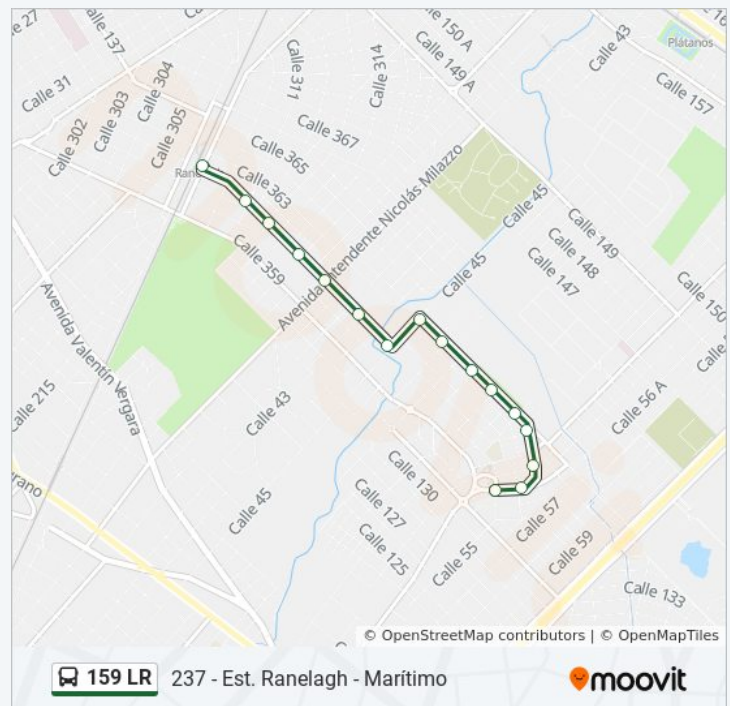

Calle 361 Y Calle 313
Calle 361 Y Calle 315
Calle 316 Y Avenida Milazzo
Calle 133 A Y Calle 43
Calle 45 Y Calle 133 A
Calle 45 Y Calle 138
Calle 138 Y Calle 47
Calle 138 Y Calle 49
Calle 138 Y Calle 51
Calle 138 5177
Calle 137 A Y Calle 51 A
Calle 137 A Y Calle 52 B
Calle 53 Y Calle 134 A
Calle 53 Y Calle 132 A

jueves	4:00 - 23:00
viernes	4:00 - 23:00
sábado	4:00 - 23:00
domingo	4:00 - 23:00

Información de la línea 159 LR de colectivo

Dirección: 237 - Est. Ranelagh - Marítimo

Paradas: 16

Duración del viaje: 11 min

Resumen de la línea:

Sentido: 238 - Marítimo - Est. Ranelagh

21 paradas

[VER HORARIO DE LA LÍNEA](#)

Calle 53 Y Calle 132 A
Calle 53 Y Calle 131
Calle 131 Y Calle 55
Calle 131 Y Calle 57
Calle 57 Y Calle 133
Calle 57 Y Calle 135
Calle 57 Y Calle 137
Calle 138 Y Calle 53
Calle 138 Y Avenida Bemberg

Horario de la línea 159 LR de colectivo

238 - Marítimo - Est. Ranelagh Horario de ruta:

lunes	4:00 - 23:00
martes	4:00 - 23:00
miércoles	4:00 - 23:00
jueves	4:00 - 23:00
viernes	4:00 - 23:00
sábado	4:00 - 23:00
domingo	4:00 - 23:00

Información de la línea 159 LR de colectivo

Dirección: 238 - Marítimo - Est. Ranelagh

Paradas: 21