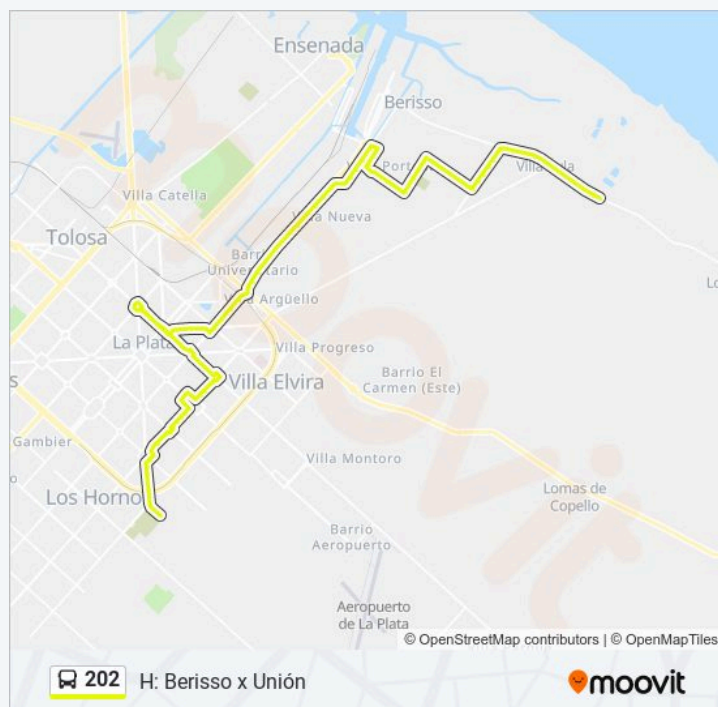

Diagonal 74 Y Boulevard 81

Diagonal 74 Y Calle 29 / Calle 70

Diagonal 74 Y Calle 28 / Calle 69

Diagonal 74 Y Calle 27 / Calle 68

Diagonal 74 Y Calle 26

Calle 67 Y Avenida 25

Calle 67 Y Calle 24

Calle 24 Y Avenida 66

Avenida 66 Y Calle 22

Avenida 66 Y Calle 20

Plaza Sarmiento Y Avenida 19

Avenida 66 Y Calle 18

Avenida 66 Y Calle 17

Avenida 66 Y Calle 16

Avenida 66 Y Calle 15

Avenida 66 Y Calle 14

Calle 14 Y Calle 64

Calle 64 Y Calle 12

Calle 12 Y Avenida 66

Avenida 66 Y Calle 11

Avenida 66 Y Calle 10

Avenida 66 Y Calle 8

Avenida 7 Y Calle 65

Avenida 7 Y Calle 63

Avenida 7 Y Calle 62

Avenida 7 Y Calle 61

Plaza Dardo Rocha (202 - 520 - A16 - Este)

Avenida 7 Y Calle 57 (202 - 214 - 518 - Sur)

Avenida 7 Y Calle 55 (202 - 214 - Sur)

Plaza San Martín (202 - 214 - 520 - Sur)

Avenida 7 Y Calle 48 (202 - 214 - 275 - 520 - Este)

Avenida 7 Y Calle 46 (202 - 214 - 215 - 225 - Oeste)

viernes

04:00 - 22:00

sábado

04:00 - 22:00

Información de la línea 202 de Colectivo

Dirección: H: Berisso x Unión

Paradas: 103

Duración del viaje: 85 min

Resumen de la línea: