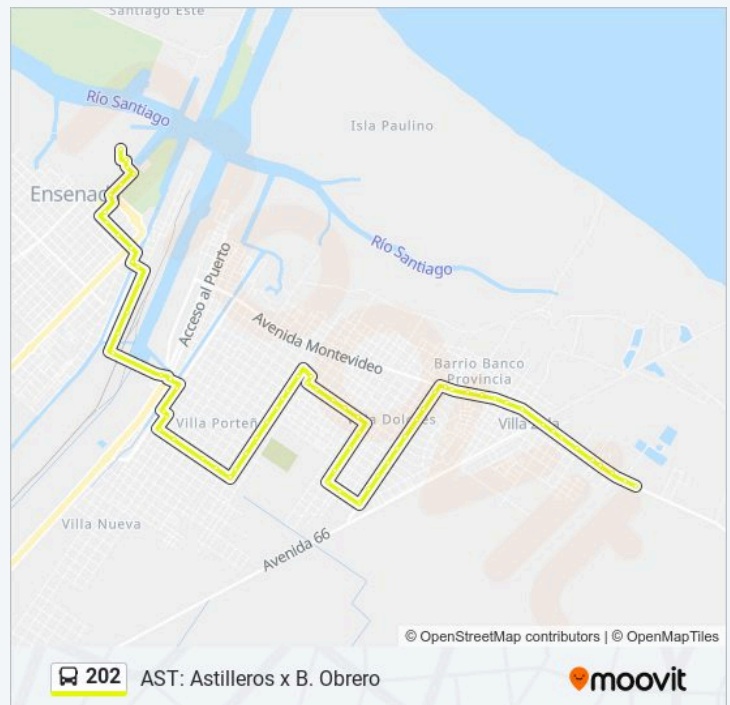

Avenida Mitre Y Necochea

Avenida Mitre Y Güemes

Avenida Mitre Y Tucumán

Tucumán Y Sargento Cabral

Tucumán Y Calle 26

Calle 26 Y Güemes

Calle 26 Y Zapiola

Calle 26 Y Libertad

### Información de la línea 202 de Colectivo

**Dirección:** AST: Astilleros x B. Obrero

**Paradas:** 70

**Duración del viaje:** 40 min

**Resumen de la línea:**

Progreso Y Juan García

Progreso Y Orden

Progreso Y Constitución