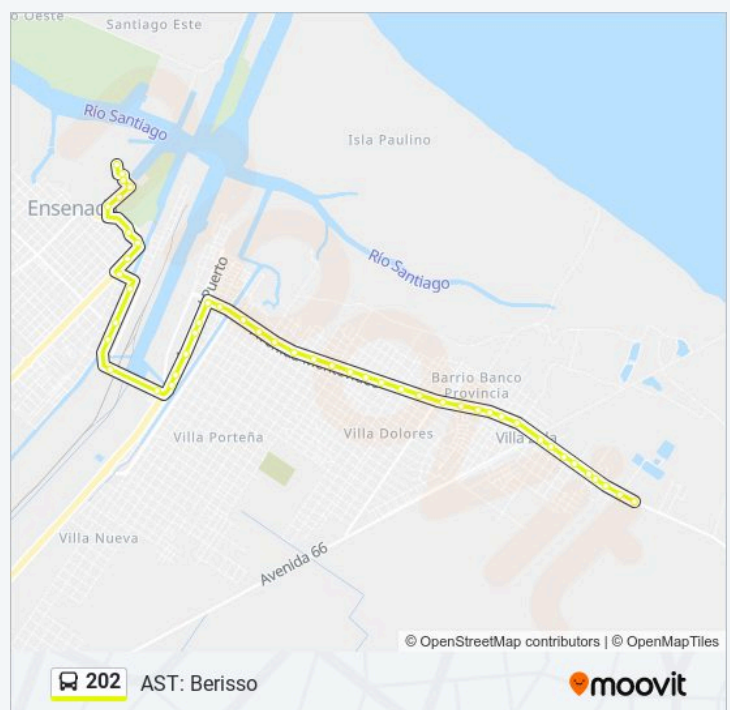

- Astilleros Río Santiago
- Acceso A Astilleros
- Acceso A Astilleros 2
- Escuela Naval Militar
- Acceso Astilleros 3
- La Paz Y Acceso Astilleros
- Acceso Zona Franca Y Marqués De Avilés
- Acceso A Zona Franca Y doctor Garay
- Avenida Cestino Y Aristóbulo Del Valle
- Polideportivo Municipal
- Almafuerte E Italia
- Almafuerte Y Austria
- Almafuerte Y Holanda
- Baradero Y Gaggiano
- Baradero Y La Portada
- Avenida Río De Janeiro Y Campana
- Avenida Río De Janeiro Y Belfast
- Avenida Río De Janeiro Y Habana
- Avenida Río De Janeiro Y Calle 164
- Avenida Río De Janeiro Y Calle 165
- Avenida Río De Janeiro Y Avenida Montevideo
- Avenida Montevideo Y Calle 6
- Avenida Montevideo Y Calle 9
- Avenida Montevideo Y Calle 11
- Avenida Montevideo Y Calle 13
- Avenida Montevideo Y Calle 14
- Avenida Montevideo Y Calle 17
- Avenida Montevideo Y Calle 19

**Información de la línea 202 de Colectivo**

**Dirección:** AST: Berisso

**Paradas:** 48

**Duración del viaje:** 34 min

**Resumen de la línea:**

Avenida Montevideo Y Calle 20 Este

Avenida Montevideo Y Calle 23