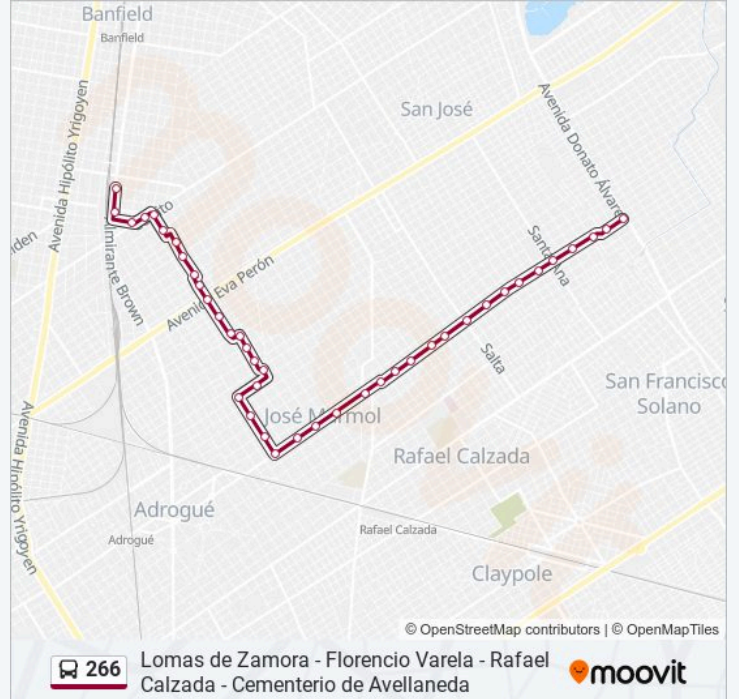

Calderón De La Barca, 1114

Zuviría, 913

Zuviría, 822

Zuviría, 604

Zuviría, 410

Zuviría, 220

Zuviría, 30

Virrey Cevallos, 220

Junin, 296

Alte. Brown Y Ayacucho

Estación Lomas De Zamora

Los horarios y mapas de la línea 266 de Colectivo están disponibles en un PDF en moovitapp.com. Utiliza Moovit App para ver los horarios de los autobuses en vivo, el horario del tren o el horario del metro y las indicaciones paso a paso para todo el transporte público en Buenos Aires.