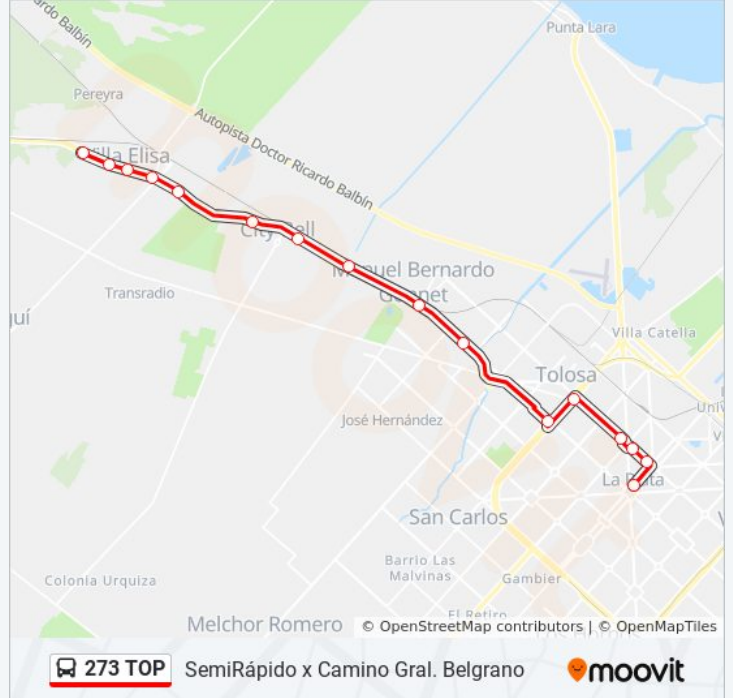

Horario de la línea 273 TOP de Colectivo

Plaza Moreno Horario de ruta:

lunes	07:00 - 21:00
martes	07:00 - 21:00
miércoles	07:00 - 21:00
jueves	07:00 - 21:00
viernes	07:00 - 21:00
sábado	07:00 - 21:00
domingo	07:00 - 21:00

Información de la línea 273 TOP de Colectivo

Dirección: Plaza Moreno

Paradas: 16

Duración del viaje: 43 min

Resumen de la línea:

Sentido: Villa Elisa X Belgrano

15 paradas

[VER HORARIO DE LA LÍNEA](#)