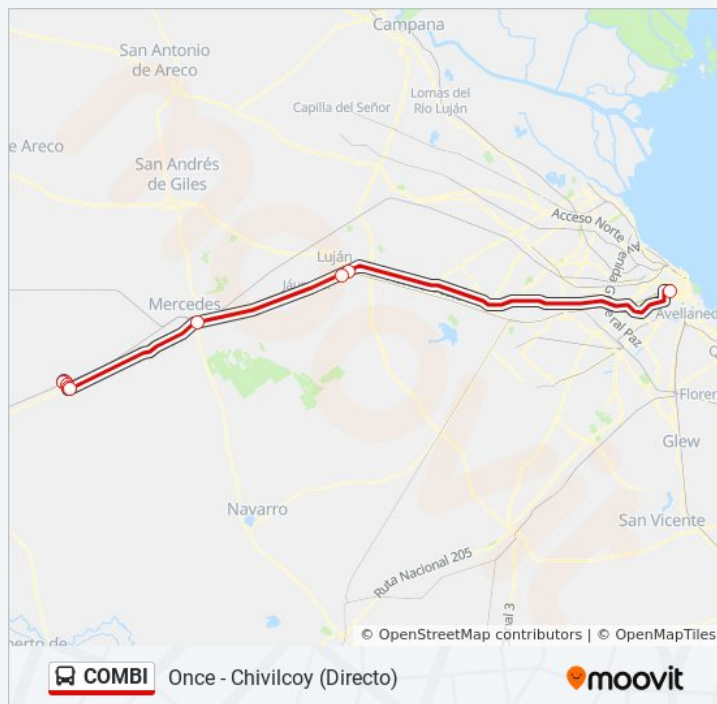

### Información de la línea COMBI de colectivo

**Dirección:** Once - Chivilcoy (Directo)

**Paradas:** 10

**Duración del viaje:** 108 min

**Resumen de la línea:**

Los horarios y mapas de la línea COMBI de colectivo están disponibles en un PDF en [moovitapp.com](https://moovitapp.com). Utiliza [Moovit App](#) para ver los horarios de los autobuses en vivo, el horario del tren o el horario del metro y las indicaciones paso a paso para todo el transporte público en Buenos Aires.