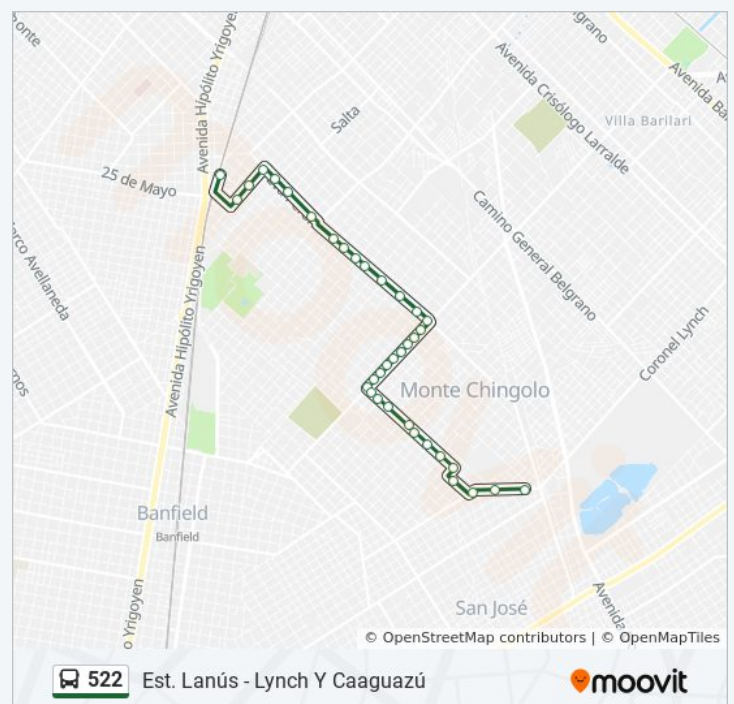

Muiño Y Coronel Lynch

Martinto Y Coronel Lynch

Pitágoras Y 12 De Agosto

Av. Donato Álvarez Y Coronel Lynch

Sentido: Est. Lanús - Lynch Y Caaguazú

36 paradas

[VER HORARIO DE LA LÍNEA](#)

Centro De Transbordo Lanus (522)

General O'Higgins, 1910

Tucuman, 1314

Presidente Arturo Umberto Illia Y Gral. O'Higgins

Avenida Eva Perón, 1481

Avenida Eva Perón, 1687

Héctor Guidi Y Eva Perón

Juan B. Justo Y Eva Perón

Avenida Eva Perón, 2482

Eva Perón, 2593

Avenida Eva Perón, 2695

Avenida Eva Perón, 2889

Avenida Eva Perón, 3090

Avenida Eva Perón, 3299

Avenida Eva Perón, 3395

Centenario Uruguayo, 1667

Centenario Uruguayo Y Sitio De Motevideo

Centenario Uruguayo, 1891

Centenario Uruguayo, 1977

Centenario Uruguayo, 2090

Centenario Uruguayo, 2195

Centenario Uruguayo, 2283

Centenario Uruguayo, 2385

Centenario Uruguayo Y Berón De Astrada

Berón De Astrada, 3475

Horario de la línea 522 de colectivo

Est. Lanús - Lynch Y Caaguazú Horario de ruta:

lunes	24 horas
martes	24 horas
miércoles	24 horas
jueves	24 horas
viernes	24 horas
sábado	24 horas
domingo	24 horas

Información de la línea 522 de colectivo

Dirección: Est. Lanús - Lynch Y Caaguazú

Paradas: 36

Duración del viaje: 25 min

Resumen de la línea: