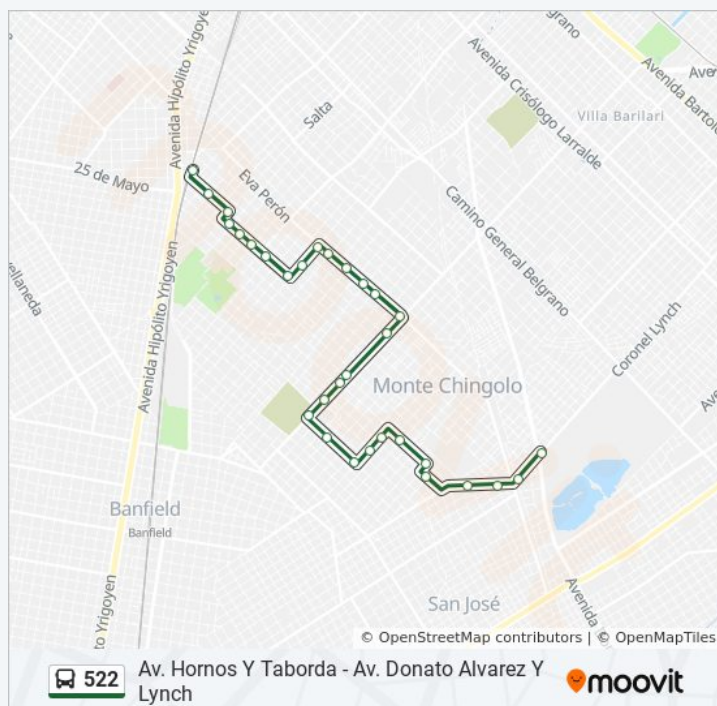

Coronel Rico Y Av. Hipólito Yrigoyen

Avenida Eva Peron, 20

Máximo Paz, 277

Intendente Manuel Quindimil, 377

Intendente Manuel Quindimil, 591

Gobernador Manuel Ocampo, 801

Río De Janeiro Y Coronel Seguí

Viamonte Y Río De Janeiro

José Hernández, 3884

Hernandarias, 1663

Diogenes Taborda, 4083-4099

José León Suárez Y Diógenes Taborda

Sentido: Av. Hornos Y Taborda - Av. Donato Alvarez Y Lynch

31 paradas

[VER HORARIO DE LA LÍNEA](#)

- Centro De Transbordo Lanus (522)
- Ituzaingó, 1285
- Ituzaingó Y Salta
- Avenida 9 De Julio, 1689
- Av. 9 De Julio Y Guillermo Gaebeler
- Avenida 9 De Julio, 1985
- Av. 9 De Julio Y Fray Mamerto Esquíu
- Av. 9 De Julio Y Villa De Luján
- Villa De Luján, 1822
- Luján Y Eva Peron
- Eva Perón, 2593
- Avenida Eva Perón, 2789
- Avenida Eva Perón, 2997
- Oyuela Y Eva Perón
- Avenida Eva Perón, 3395
- Centenario Uruguayo Y Sitio De Motevideo
- Centenario Uruguayo, 2385
- Centenario Uruguayo Y Berón De Astrada
- Centenario Uruguayo, 2735
- Centenario Uruguayo, 2910
- J. P. Albarracin, 3686
- Cotagaita, 3008
- Cotagaita, 2822
- Cotagaita, 2604
- Berón De Astrada, 4293
- Berón De Astrada, 4679
- Alzaga, 4789

Horario de la línea 522 de colectivo

Av. Hornos Y Taborda - Av. Donato Alvarez Y Lynch

Horario de ruta:

lunes	24 horas
martes	24 horas
miércoles	24 horas
jueves	24 horas
viernes	24 horas
sábado	24 horas
domingo	24 horas

Información de la línea 522 de colectivo

Dirección: Av. Hornos Y Taborda - Av. Donato Alvarez Y Lynch

Paradas: 31

Duración del viaje: 30 min

Resumen de la línea:

Muiño Y Coronel Lynch

Martinto Y Coronel Lynch