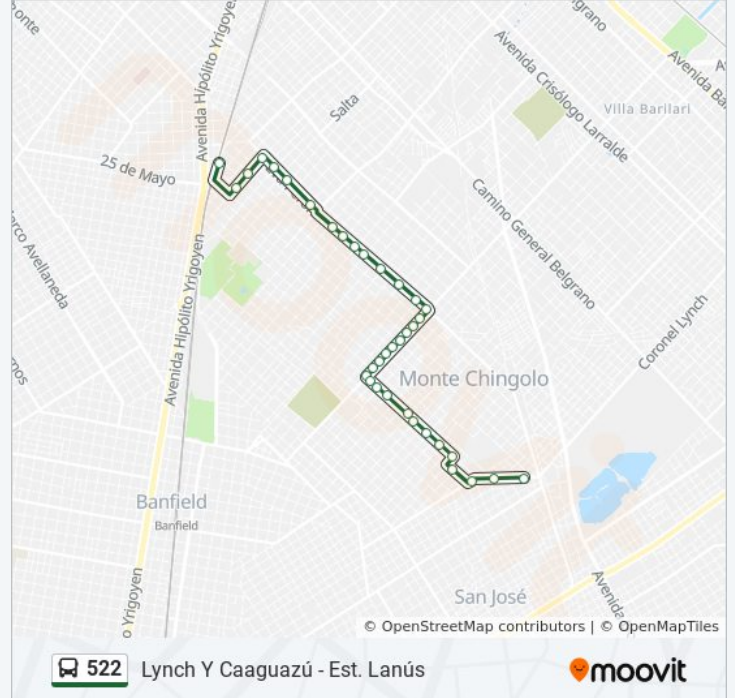

Coronel Rico Y Av. Hipólito Yrigoyen

Avenida Eva Peron, 20

Máximo Paz, 277

Intendente Manuel Quindimil, 377

Intendente Manuel Quindimil, 591

Gobernador Manuel Ocampo, 801

Río De Janeiro Y Coronel Seguí

Viamonte Y Río De Janeiro

Información de la línea 522 de colectivo

Dirección: Lynch Y Caaguazú - Est. Lanús

Paradas: 36

Duración del viaje: 25 min

Resumen de la línea:

Centenario Uruguayo, 1977

Centenario Uruguayo, 2090

Centenario Uruguayo, 2195

Berón De Astrada, 4293

Berón De Astrada, 4477

Berón De Astrada, 4679

Alzaga, 4789

Coronel Lynch, 3085

Muiño Y Coronel Lynch

Martinto Y Coronel Lynch

Los horarios y mapas de la línea 522 de colectivo están disponibles en un PDF en moovitapp.com. Utiliza [Moovit App](#) para ver los horarios de los autobuses en vivo, el horario del tren o el horario del metro y las indicaciones paso a paso para todo el transporte público en Buenos Aires.