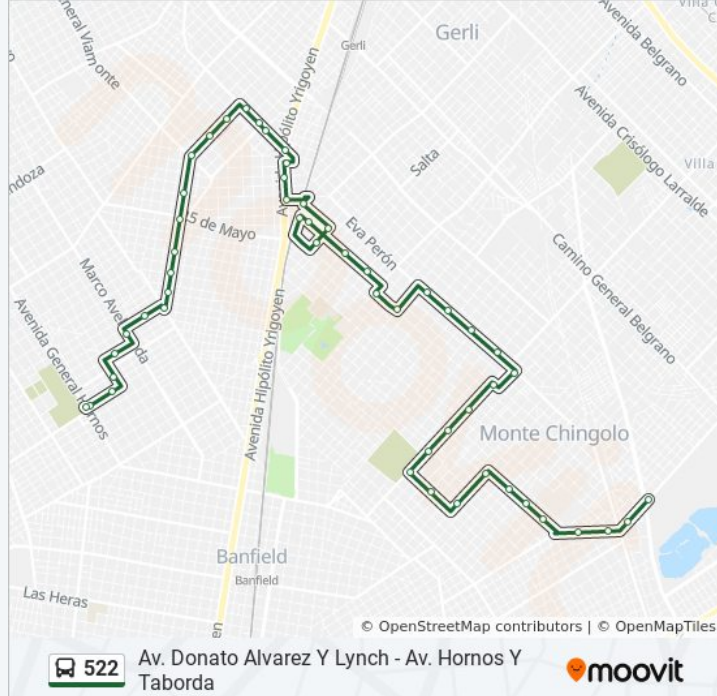

Coronel Rico Y Av. Hipólito Yrigoyen

Avenida Eva Peron, 20

Máximo Paz, 277

Intendente Manuel Quindimil, 377

Intendente Manuel Quindimil, 591

Gobernador Manuel Ocampo, 801

Río De Janeiro Y Coronel Seguí

Viamonte Y Río De Janeiro

Gobernador F. Llavallol, 901

Río De Janeiro Y Av. 25 De Mayo

Rio De Janeiro, 3295

Rio De Janeiro, 3489

Olegario Victor Andrade Y Rio De Janeiro

General O'Brien Y Río De Janeiro

Enrique Velloso, 3485

Marco Avellaneda, 2056

José Hernández, 3884

Hernandarias, 1663

Diogenes Taborda, 4083-4099

José León Suárez Y Diógenes Taborda

Sentido: Av. Hornos Y Taborda - Av. Donato Alvarez Y Lynch

31 paradas

[VER HORARIO DE LA LÍNEA](#)

- Centro De Transbordo Lanus (522)
- Ituzaingó, 1285
- Ituzaingó Y Salta
- Avenida 9 De Julio, 1689
- Av. 9 De Julio Y Guillermo Gaebeler
- Avenida 9 De Julio, 1985
- Av. 9 De Julio Y Fray Mamerto Esquíu
- Av. 9 De Julio Y Villa De Luján
- Villa De Luján, 1822
- Luján Y Eva Peron
- Eva Perón, 2593
- Avenida Eva Perón, 2789
- Avenida Eva Perón, 2997
- Oyuela Y Eva Perón
- Avenida Eva Perón, 3395
- Centenario Uruguayo Y Sitio De Motevideo
- Centenario Uruguayo, 2385
- Centenario Uruguayo Y Berón De Astrada
- Centenario Uruguayo, 2735
- Centenario Uruguayo, 2910
- J. P. Albarracin, 3686
- Cotagaita, 3008
- Cotagaita, 2822
- Cotagaita, 2604
- Berón De Astrada, 4293
- Berón De Astrada, 4679
- Alzaga, 4789

Información de la línea 522 de colectivo

Dirección: Av. Hornos Y Taborda - Av. Donato Alvarez Y Lynch

Paradas: 31

Duración del viaje: 30 min

Resumen de la línea:

Muiño Y Coronel Lynch

Martinto Y Coronel Lynch