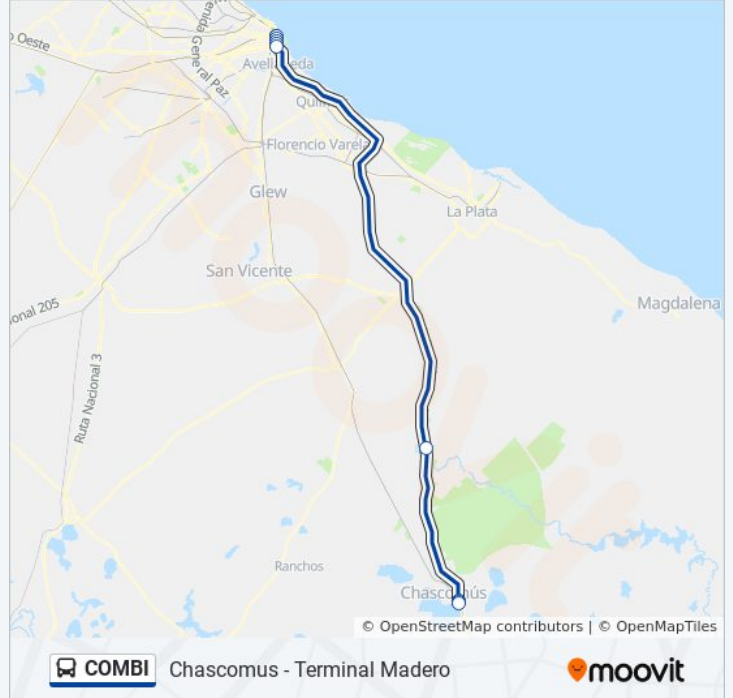

Chascomus - Terminal Madero

[Ver En Modo Sitio Web](#)

La línea COMBI de colectivo (Chascomus - Terminal Madero) tiene 2 rutas. Sus horas de operación los días laborables regulares son:

(1) a Chascomus: 7:45 - 21:00(2) a Terminal Madero: 8:00 - 20:15

Usa la aplicación Moovit para encontrar la parada de la línea COMBI de colectivo más cercana y descubre cuándo llega la próxima línea COMBI de colectivo

Sentido: Chascomus

9 paradas

[VER HORARIO DE LA LÍNEA](#)

Terminal Madero

Macacha Güemes Y Av. Eduardo Madero

Moreno Y Av. Ingeniero Huergo

Av. Ingeniero Huergo Y Chile

Av. Ingeniero Huergo Y Humberto Primo

Autovía 2 (Samborombón)

Avenida Lastra, 1480

Balcarce, 82

Información de la línea COMBI de colectivo**Dirección:** Chascomus**Paradas:** 9**Duración del viaje:** 133 min**Resumen de la línea:**

Sentido: Terminal Madero

8 paradas

[VER HORARIO DE LA LÍNEA](#)

Balcarce, 263