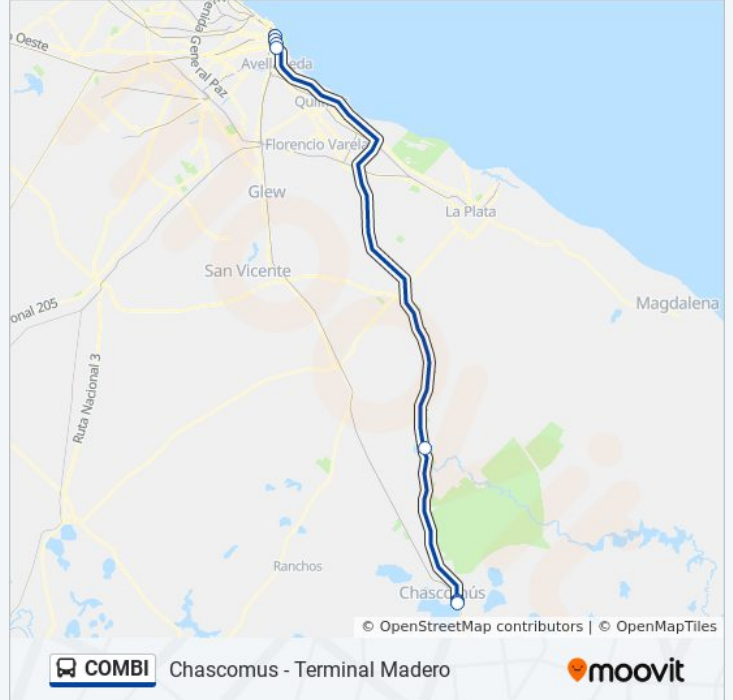

Balcarce, 82

Avenida Lastra, 1480

Autovía 2 (Samborombón)

Avenida Alicia Moreau De Justo, 1900

Av. Alicia Moreau De Justo Y Petrona Eyle

Avenida Alicia Moreau De Justo, 900

Terminal Madero

Horario de la línea COMBI de colectivo

Terminal Madero Horario de ruta:

lunes	8:00 - 20:15
martes	5:15 - 14:30
miércoles	5:15 - 14:30
jueves	5:15 - 18:45
viernes	5:15 - 18:45
sábado	7:00 - 18:45
domingo	8:00 - 20:15

Información de la línea COMBI de colectivo

Dirección: Terminal Madero

Paradas: 8

Duración del viaje: 136 min

Resumen de la línea:

Los horarios y mapas de la línea COMBI de colectivo están disponibles en un PDF en moovitapp.com. Utiliza [Moovit App](#) para ver los horarios de los autobuses en vivo, el horario del tren o el horario del metro y las indicaciones paso a paso para todo el transporte público en Buenos Aires.