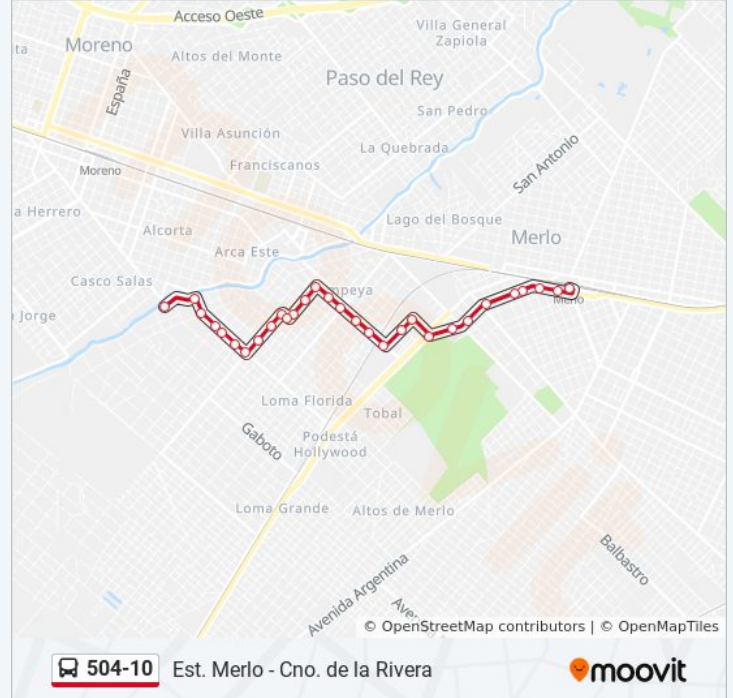

Toay Y Carcarañá

Carcarañá Y Campillo

Carcarañá Y Hernán Cortés

Avenida Balbín Y Cortés

Hospital Héroes De Malvinas

Avenida Balbín Y Baigorria

Avenida Balbín Y Gascón

Avenida Balbín Y Rioja

Avenida Balbin Y Córdoba

Avenida Balbín Y Jujuy

Avenida Perón Y Juncal

Estación Merlo (504)

Los horarios y mapas de la línea 504-10 de colectivo están disponibles en un PDF en moovitapp.com. Utiliza [Moovit App](#) para ver los horarios de los autobuses en vivo, el horario del tren o el horario del metro y las indicaciones paso a paso para todo el transporte público en Buenos Aires.

[Acerca de Moovit](#) • [Soluciones MaaS](#) • [Países incluidos](#) • [Comunidad de Moovitors](#)

© 2023 Moovit - Todos los derechos reservados

Mira los tiempos de llegada en tiempo real