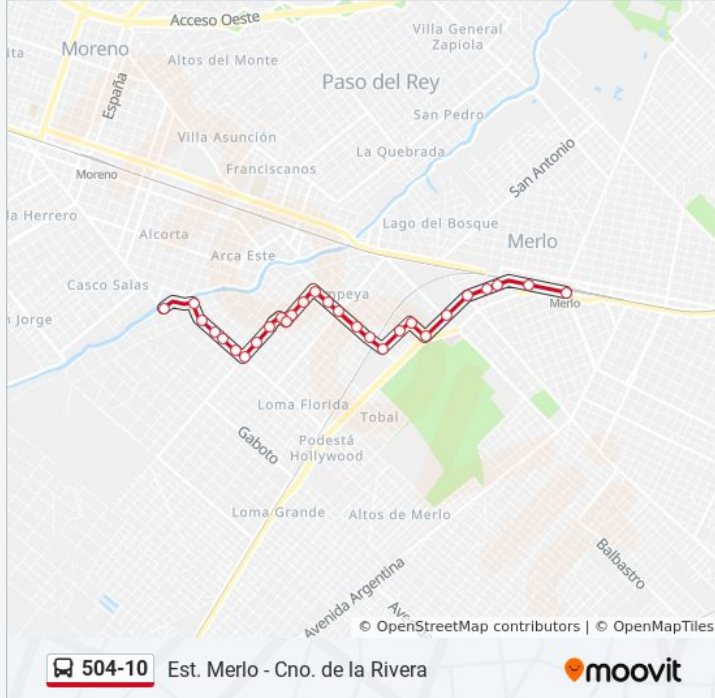

504-10

Est. Merlo - Cno. de la Rivera

Ver En Modo Sitio Web

La línea 504-10 de colectivo (Est. Merlo - Cno. de la Rivera) tiene 2 rutas. Sus horas de operación los días laborables regulares son:

(1) a Cno. De La Rivera: 4:30 - 23:00(2) a Est. Merlo: 4:00 - 22:54

Estación Merlo (504)
Moreno Y Salta
Cervantes Y Mendoza
Cervantes Y Junín
Cervantes Y Constitución
Cervantes Y Avenida Bicentenario (Pirelli)
Cervantes Y Cortés
Hernán Cortés Y Carcarañá
Carcarañá Y Campillo
Carcarañá Y Toay
Toay Y José Martí
Toay Y Curupaytí
Toay Y Filiberto
Toay Y Tellier
Toay Y Campichuelo
Campichuelo Y Agote
Campichuelo Y Brunet
Campichuelo Y Tarija
Tarija Y Leopoldo Suárez
Leopoldo Suárez Y Maciel

Información de la línea 504-10 de colectivo**Dirección:** Cno. De La Rivera**Paradas:** 28**Duración del viaje:** 21 min**Resumen de la línea:**

Leopoldo Suárez Y Saladillo

Leopoldo Suárez Y Montalvo

Montalvo Y Taboada

Montalvo Y Aconcagua

Montalvo Y Castelar

Montalvo Y Zuviría

Montalvo Y Camino De La Ribera

Camino De La Ribera Y Emilio Mitre

Sentido: Est. Merlo

30 paradas

[VER HORARIO DE LA LÍNEA](#)