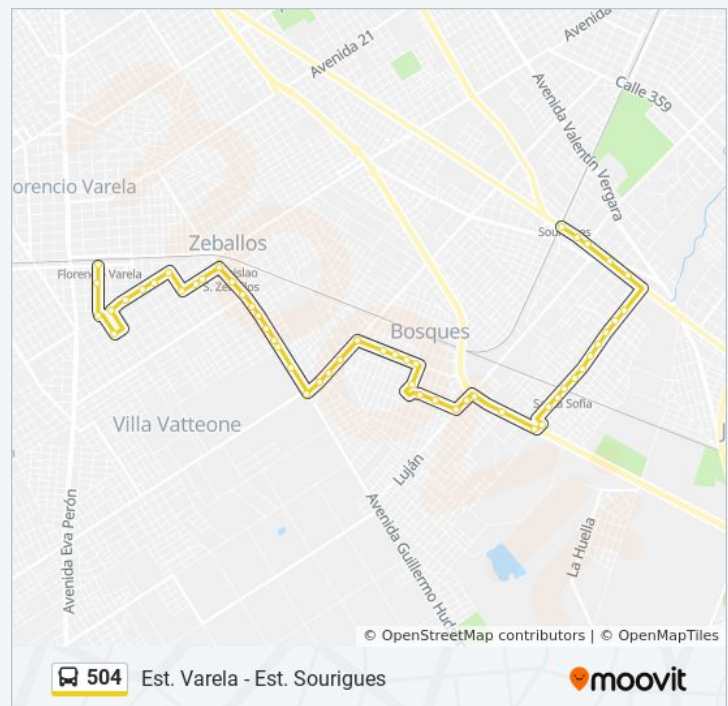

Av. Hudson Y Río Trafal

728 - Río Diamante Y Av. Guillermo Hudson

Avenida Guillermo Hudson, 1374

Av. Guillermo Hudson Y 832

Av. Bosques Y Av. Guillermo Hudson

Avenida Bosques, 187

Avenida Bosques, 315

Tandil, 1-99

Avenida Bosques, 799-823

Arturo Capdevila Y Manuel De Falla

Horario de la línea 504 de colectivo

Est. Varela - Est. Sourigues Horario de ruta:

lunes	5:00 - 23:00
martes	4:30 - 22:50
miércoles	4:30 - 22:50
jueves	4:30 - 22:50
viernes	4:30 - 22:50
sábado	4:30 - 22:50
domingo	5:00 - 23:00

Información de la línea 504 de colectivo

Dirección: Est. Varela - Est. Sourigues

Paradas: 54

Duración del viaje: 40 min

Resumen de la línea:

Pablo Groussac, 1558

José Ingenieros, 1598

922 - Jean Jaures Y 931 - Arturo Capdevila