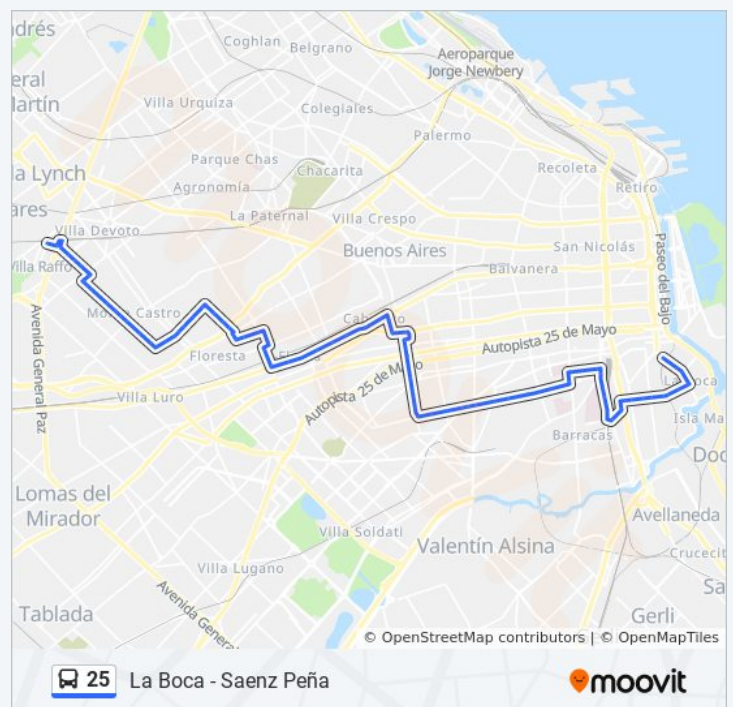

Avenida Avellaneda, 3216

Bacacay, 3201

Avenida Rivadavia Y Martí (25 - 85 - 88)

Av. Rivadavia X San Pedrito

Avenida Rivadavia Y Membrillar (2 - 25 - 53)

Avenida Rivadavia Y Camacué (25 - 132)

Avenida Rivadavia Y Curapaligüe (25 - 88)

Avenida Cobo Y Avenida La Plata

Avenida Caseros Y Treinta Y Tres Orientales

Avenida Caseros Y Avenida Sáenz (25 - 65 - 101)

Avenida Caseros Y Avenida Almafuerde

Avenida Caseros Y Pepirí (25 - 50 - 65 - 101)

Dirección: Sáenz Peña

Paradas: 82

Duración del viaje: 81 min

Resumen de la línea:

- 133)

Avenida Caseros Y Avenida La Plata (25 - 65 - 133)

Av. Caseros Y Viel

Avenida Cobo, 1085

Zañartú Y Av. José María Moreno

Avelino Díaz Y Av. José María Moreno

Salas Y Av. José María Moreno

Av. Directorio Y Av. José María Moreno

Avenida José María Moreno Y Valle (25 - 180)

Avenida Alberdi Y Avenida José María Moreno