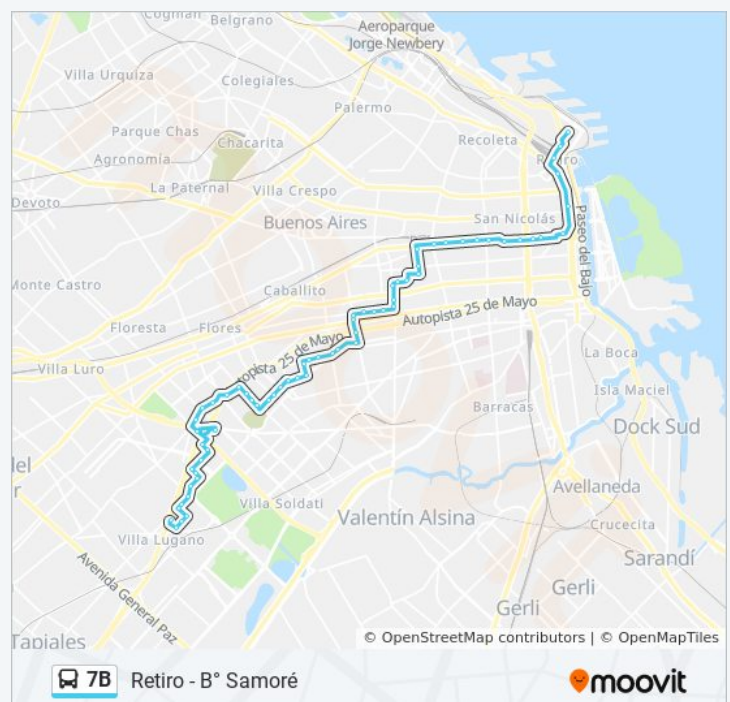

Avenida Rivadavia Y Ayacucho (7 - 98 - 151)

Avenida Rivadavia, 2256

Avenida Rivadavia Y Paso (7 - 105)

Plaza Once (7 - 98)

Urquiza E Hipólito Yrigoyen (7 - 41)

General Urquiza, 361

Venezuela Y Urquiza

Agrelo Y Sánchez De Loria

Maza Y Agrelo

México Y Av. Boedo

Avenida Boedo Y Estados Unidos

Horario de la línea 7B de colectivo

Retiro - B° Samoré Horario de ruta:

lunes	0:22 - 23:47
martes	0:03 - 23:43
miércoles	0:03 - 23:43
jueves	0:03 - 23:43
viernes	0:03 - 23:43
sábado	0:02 - 23:32
domingo	0:22 - 23:47

Información de la línea 7B de colectivo

Dirección: Retiro - B° Samoré

Paradas: 64

Duración del viaje: 65 min

Resumen de la línea:

Av Boedo Y Carlos Calvo

Castro Barros Y Carlos Calvo

Carlos Calvo, 3975