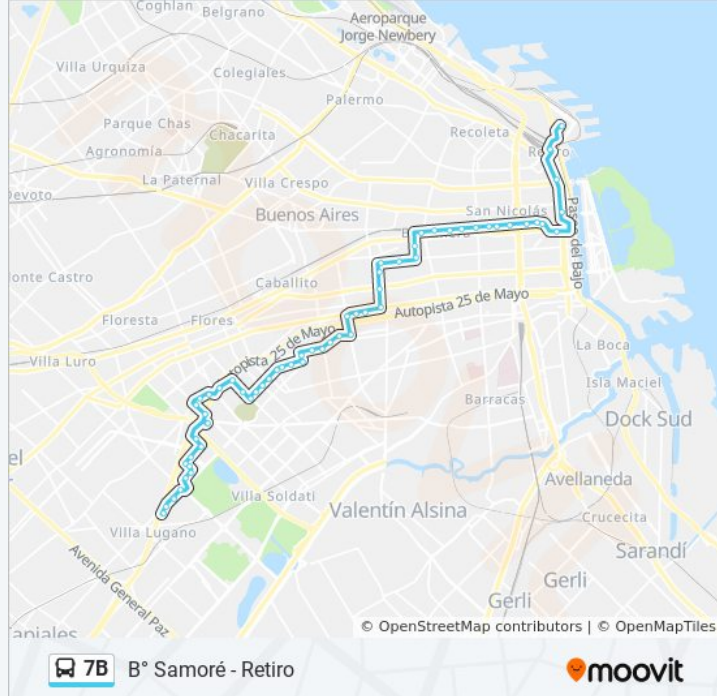

Avenida La Plata Y Avenida San Juan (7 - 15 - 119)

José Marmol Y Av. San Juan

Quintino Bocayuva Y Av. San Juan

Colombres, 970

Colombres, 702-718

Colombres, 416

Av. Belgrano

Av. Belgrano Y Sánchez De Loria

Hospital Español (7)

La Rioja Y Alsina

Plaza Once (7)

Mitre Y Paso (5 - 7)

Mitre Y Pasteur (5 - 7)

Mitre Y Junín (7)

Bartolomé Mitre Y Riobamba

Bartolomé Mitre, 1608

Bartolomé Mitre Y Paraná

Bartolomé Mitre, 1218

Bartolomé Mitre, 902-980

Bartolomé Mitre, 718

Avenida Presidente Roque Sáenz Peña, 602-650

Av. Hipólito Yrigoyen, 352

Perón (7 - 33 - 129 - 143)

Av. Córdoba

Retiro (7, 101)

Avenida De Los Inmigrantes, 1950

Sentido: Retiro - B° Samoré

64 paradas

[VER HORARIO DE LA LÍNEA](#)

Avenida De Los Inmigrantes, 1950

Terminal De Ómnibus (7)

Avenida Doctor José María Ramos Mejía, 1390