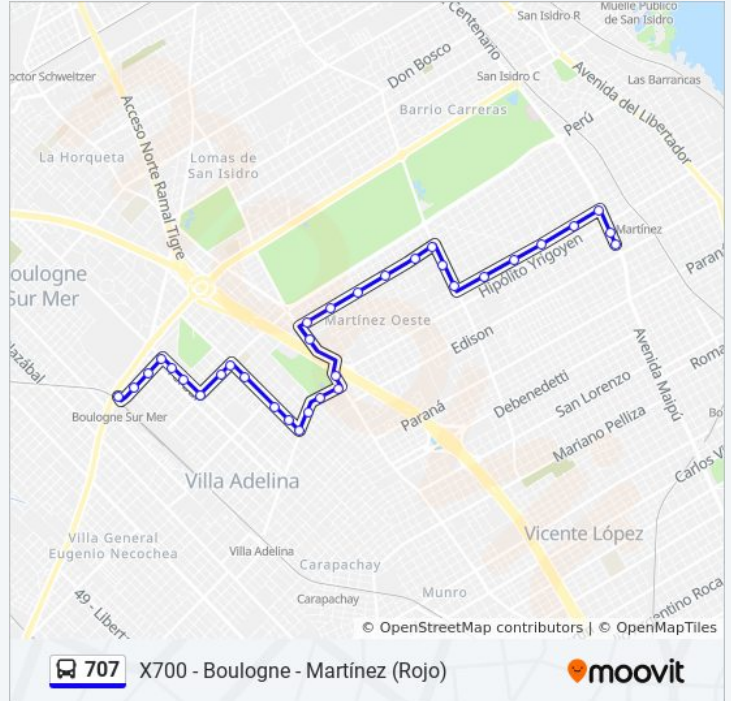

Yerbal, 585

Yerbal Y Thames

Thames, 1206

Thames Y Lamadrid

General Lamadrid, 897

General Lamadrid, 1299-1399

La Calandria Y General Lamadrid

General Lamadrid, 1741

Avenida De Mayo, 100

José María Moreno Y Luis María Drago

Luis María Drago 20

Av. Fondo De La Legua Y Colectora Panamericana

Avenida Fondo De La Legua, 1346

Entre Ríos, 3417

Entre Ríos, 3114

Entre Ríos, 2722

Entre Ríos, 2310

Entre Ríos, 1932

Entre Ríos, 1600

Pirán Y Sir Alexander Fleming

Sir Alexander Fleming Y Cordoba

Monseñor Larumbe Y Fray Luis Beltrán

Saavedra Y Monseñor Larumbe

Diagonal Salta Y Necochea

Pellegrini Y Monseñor Larumbe

Larumbe Y Avenida Santa Fe

Avenida Santa Fe E Hipólito Yrigoyen

Avenida Santa Fe Y Santiago Del Estero

Avenida Santa Fe Y Corrientes

Información de la línea 707 de colectivo

Dirección: X700 - Boulogne - Martínez (Rojo)

Paradas: 34

Duración del viaje: 32 min

Resumen de la línea:

Sentido: X700 - Martínez - Boulogne (Rojo)

39 paradas

[VER HORARIO DE LA LÍNEA](#)

Horario de la línea 707 de colectivo

X700 - Martínez - Boulogne (Rojo) Horario de ruta:

lunes

05:00 - 23:40