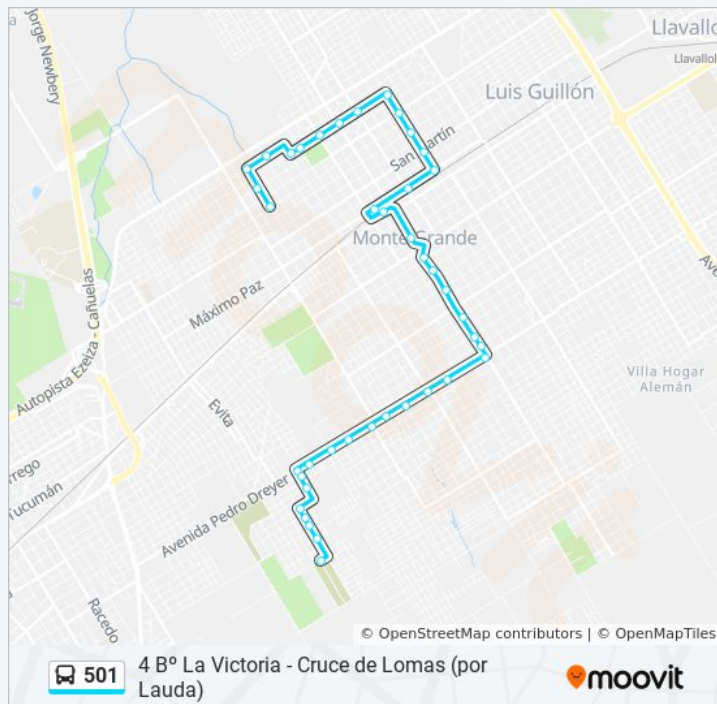

6:00 - 23:00

Información de la línea 501 de colectivo

Dirección: Est. Monte Grande

Paradas: 41

Duración del viaje: 36 min

Resumen de la línea:

Juan García Fernandez X Deán Funes

Ingeniero J. Queirel X Dean Funes