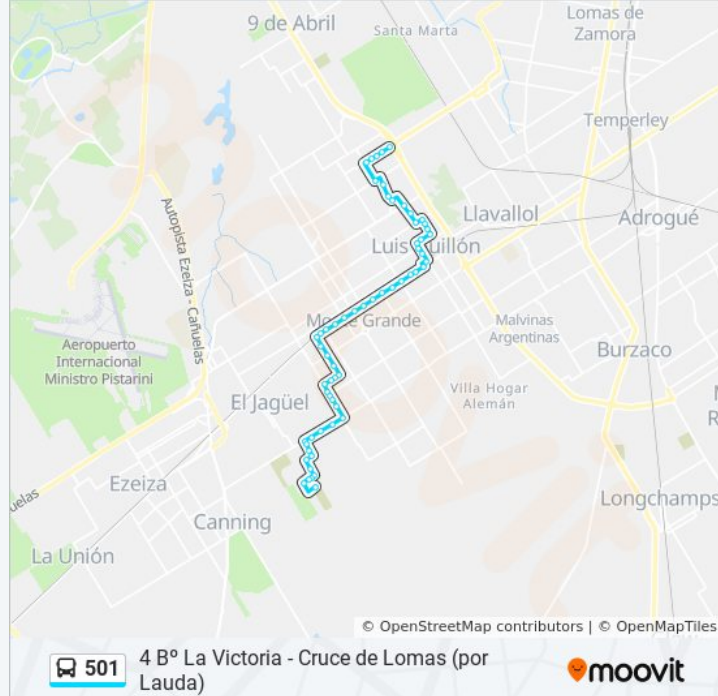

Jorge Miles, 1888

Jorge Miles, 1728

José Hernández Y Jorge Miles

San Martín Y José Hernández

Independencia Y José Hernández

Teniente Evangelio G. Ford, 1573

Teniente Primero Nicolás Correa, 149

Eduardo Arana, 1300

Eduardo Arana, 1200

Teniente Benjamín Matienzo, 80

Alfonso Amat, 619

General Alvear, 109

Rivadavia Y Eduardo Arana

General Rodríguez, 100

Eduardo Arana, 41

Avenida Dardo Rocha, 157-199

Avenida Dardo Rocha, 381

Avenida Dardo Rocha, 565

Avenida Dardo Rocha, 670

Avenida Dardo Rocha, 786

Mariano Acosta, 800

Almirante Brown, 489

Almirante Brown, 677

Almirante Brown, 799-899

Valentín Alsina, 849-899

Valentín Alsina, 975

Valentín Alsina, 1049-1099

Ramón Santamarina, 999-1053

Ramón Santamarina, 1100-1198

Ramón Santamarina, 1199-1213

Ramón Santamarina, 1326

Ramón Santamarina, 1578

Avenida Pedro Dreyer, 1358