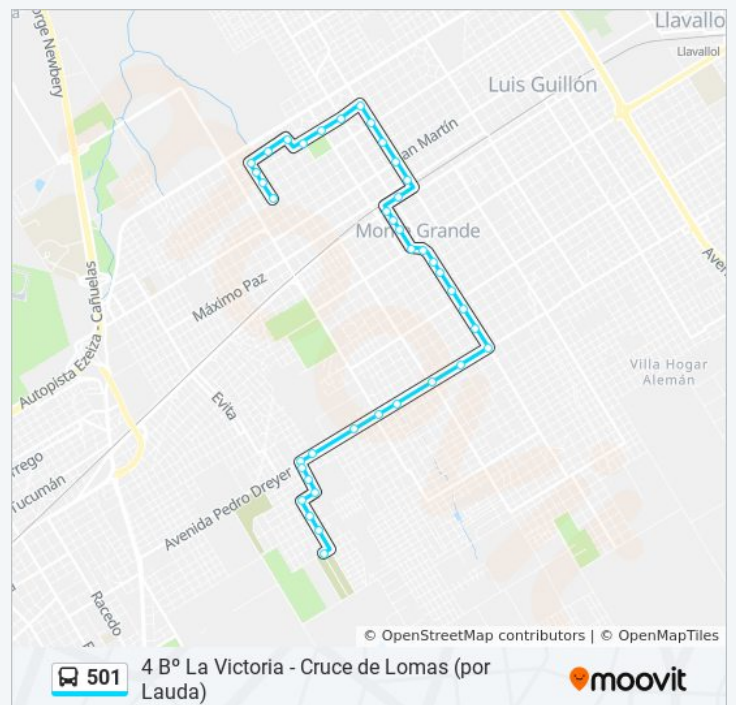

Paradas: 40

Duración del viaje: 33 min

Resumen de la línea:

Avenida Pedro Dreyer, 283
Avenida Pedro Dreyer, 581
Avenida Pedro Dreyer, 961
Avenida Pedro Dreyer, 1093
Avenida Pedro Dreyer, 1358
Avenida Pedro Dreyer, 2125
Avenida Pedro Dreyer, 2381
Ángela González De Barbier, 1637
Uruguay, 2254
E. De Laperriere, 1919
Pablo Pizzurno, 1900
Pablo Pizzurno, 2155
Pablo Pizzurno, 2363
San Pedrito, 2442