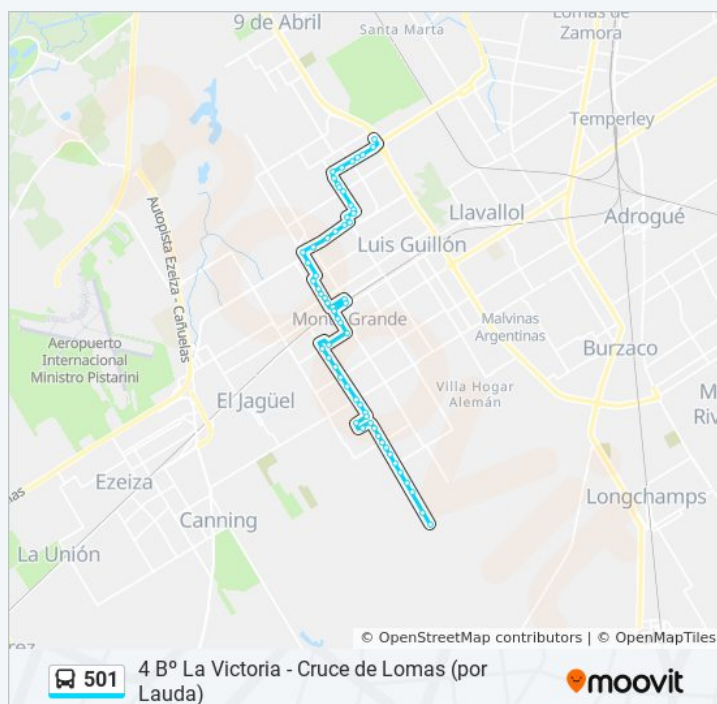

Nuestras Malvinas, 726

Horario de la línea 501 de colectivo

B° La Victoria Horario de ruta:

lunes	4:00 - 23:36
martes	4:00 - 23:36
miércoles	4:00 - 23:36
jueves	4:00 - 23:36
viernes	4:00 - 23:36
sábado	Sin Servicio
domingo	Sin Servicio

Información de la línea 501 de colectivo

Dirección: B° La Victoria

Paradas: 58

Duración del viaje: 46 min

Resumen de la línea:

Roca Y Duclout

25 De Mayo Y Duclout

Edison Y Duclout