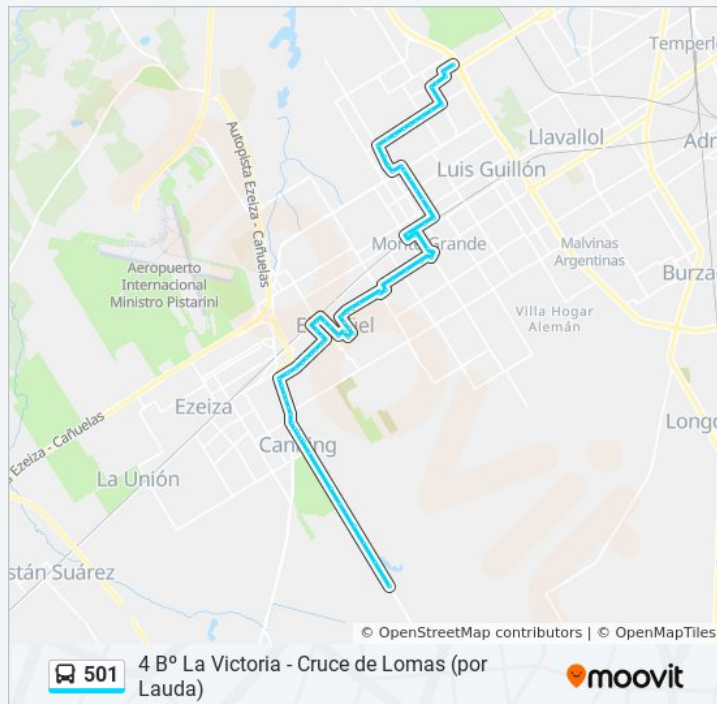

Avenida Dardo Rocha 2862

Ugarteche, 2709

Avenida Enrique Santamarina, 2725

Juan Miguel Barberena, 771

Lanús, 813

Valentín Alsina, 2574

Valentín Alsina, 2310

Juan Hernández, 799

Información de la línea 501 de colectivo

Dirección: 9 Cruce De Lomas X Zuviria

Paradas: 77

Duración del viaje: 65 min

Resumen de la línea:

Juan Hernández, 712

Los Pinos, 512

Avenida Enrique Santamarina, 1966