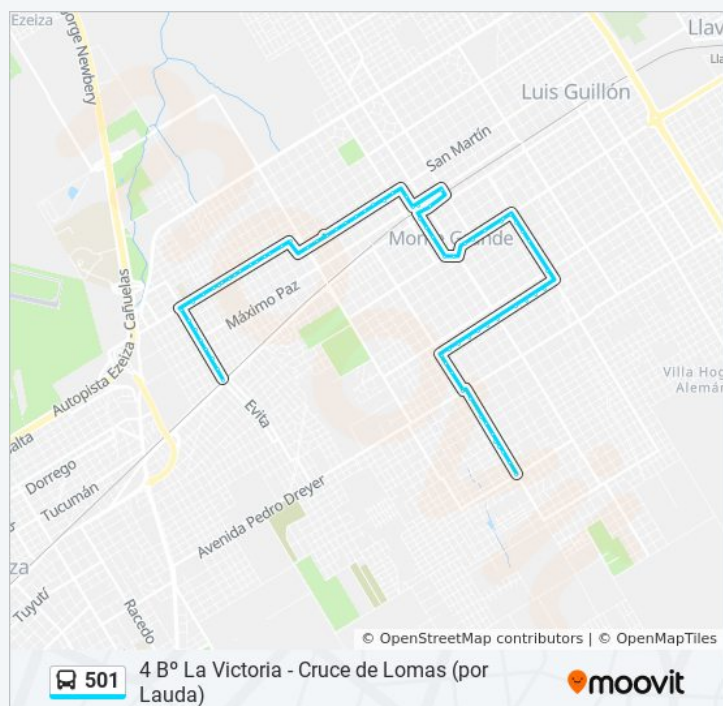

Ingeniero Queirel, 315

Fernando De Toro, 787

Fernando De Toro, 689

Fernando De Toro, 583

Fernando De Toro, 483

Horario de la línea 501 de colectivo

Escuela 13 X Siglo XX Horario de ruta:

lunes	4:30 - 23:45
martes	4:30 - 23:45
miércoles	4:30 - 23:45
jueves	4:30 - 23:45
viernes	4:30 - 23:45
sábado	5:00 - 23:20
domingo	5:00 - 23:00

Información de la línea 501 de colectivo

Dirección: Escuela 13 X Siglo XX

Paradas: 75

Duración del viaje: 38 min

Resumen de la línea:

E. Rebizo, 300-398

J. Recarte, 273

Fernando De Toro, 187