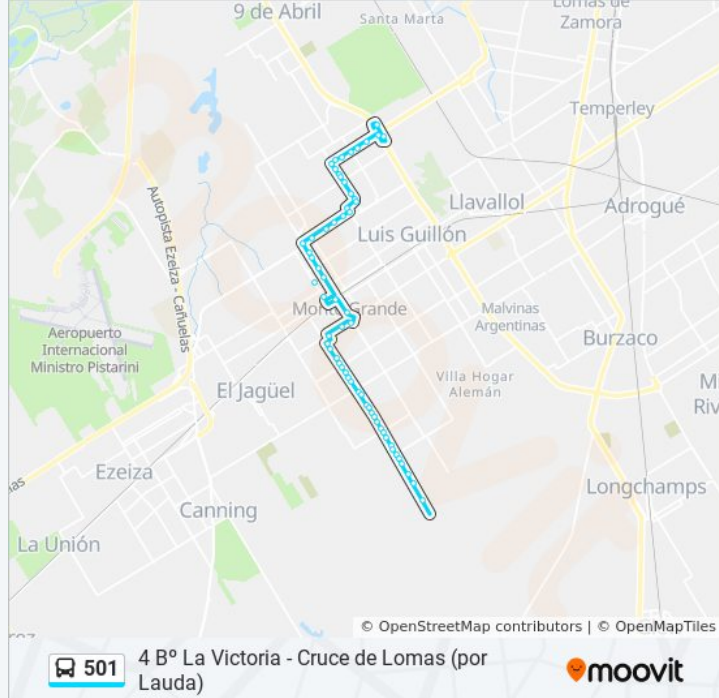

Cristóbal Colón, 2400-2498

Cristóbal Colón, 2300

Cristóbal Colón, 2100-2198

Cristóbal Colón, 2050

Cristóbal Colón, 1924

Cristóbal Colón, 1700

Cristóbal Colón, 1642

Cristóbal Colón Y Entre Rios

Cristóbal Colón, 1314

Cristobal Colón Y Antonio Terrarosa

Andrés Berasain, 600

Colon Y Legarreta

Cristóbal Colón, 888

Cristóbal Colón, 724

Cristóbal Colón Y Italiani

Carlos Pellegrini Y Av. Santamarina

Avenida E. Santamarina Y Dorrego

Plaza Monte Grande

Leandro N. Alem Y Ameghino

Estacion Monte Grande

Calle Herminio Constanzo, 189

Calle Herminio Constanzo, 399-499

25 De Mayo, 1-25

Nuestras Malvinas, 689

Nuestras Malvinas, 887

Nuestras Malvinas, 979

Nuestras Malvinas, 1179

Joaquín V. González, 196

Joaquín V. González Y 9 De Julio

Joaquín V. González Y 9 De Abril

Joaquín V. González, 799-899

Joaquín V. González, 949-999

Las Talitas, 979