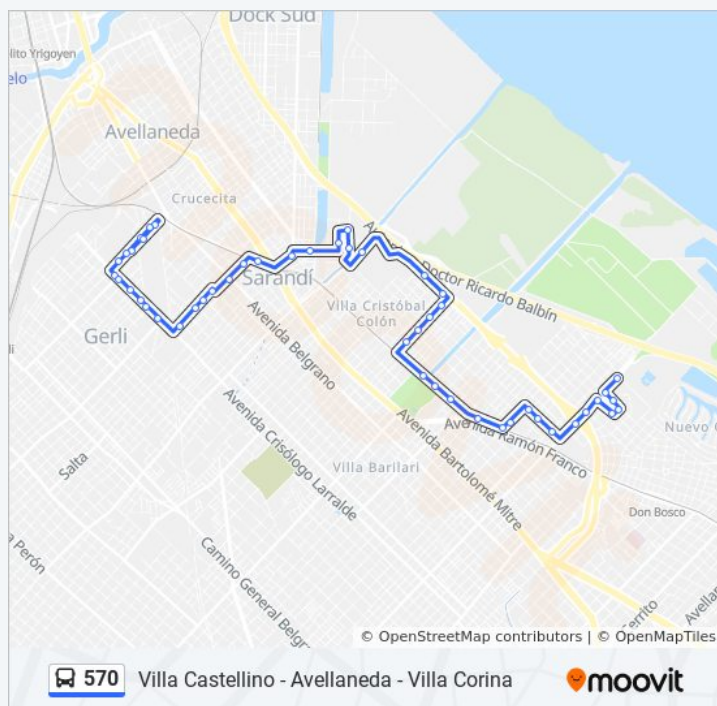

Información de la línea 570 de colectivo

Dirección: R2 - Avellaneda - Barrio Grafico

Paradas: 47

Duración del viaje: 36 min

Resumen de la línea:

Edison, 2741

Ingreso Walmart

Rotonda Acceso A Walmart