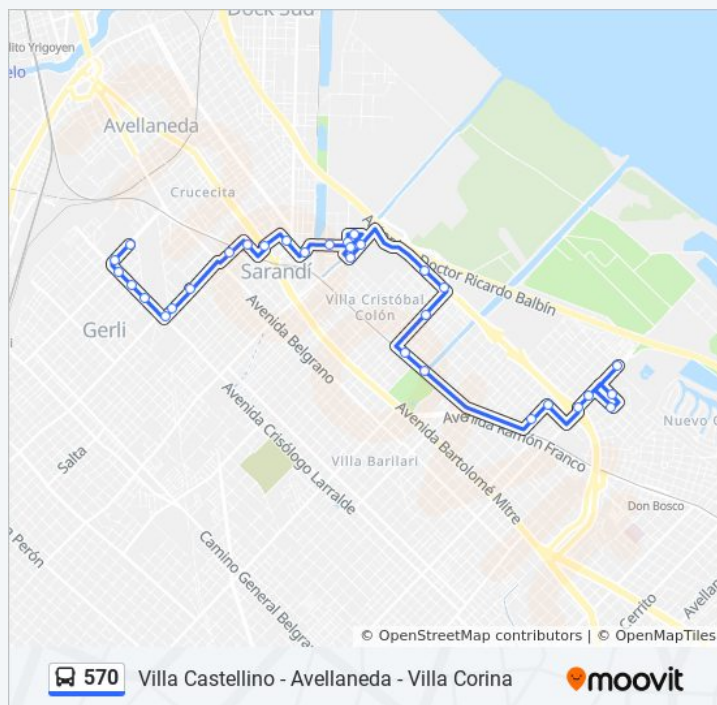

Las Flores Y Oroño

Las Flores Y Ortega

Avenida Las Flores, 906

San Nicolás, 6004

Bahía Blanca, 727

Lomas De Zamora, 508

Avenida Ramón Franco, 5586

San Vicente, 401

Baradero, 4902

Coronel Olmos Y Baradero

General Otero, 400

Baradero, 4450

Washington, 699

Washington, 831

Washington, 1051

Washington, 1162

Tres Arroyos Y Manuel Obarrio

Tres Arroyos, 3893

Tres Arroyos, 4091

Ingreso A Walmart

Carlos Gardel, 3545-3749

Edison, 2741

Cucha Cucha, 1630

Edison, 2741

P. Agrelo, 1428

Arribeños, 240

José Manuel Estrada, 2918

General Escalada Y Avenida Mitre

Coronel Dorrego, 2564

Casella Piñero, 293

Comodoro Rivadavia, 2385

Hospital Presidente Perón

Arredondo Y Anatole France

domingo

4:00 - 22:40

Información de la línea 570 de colectivo

Dirección: R2 - Barrio Grafico - Avellaneda

Paradas: 45

Duración del viaje: 38 min

Resumen de la línea: