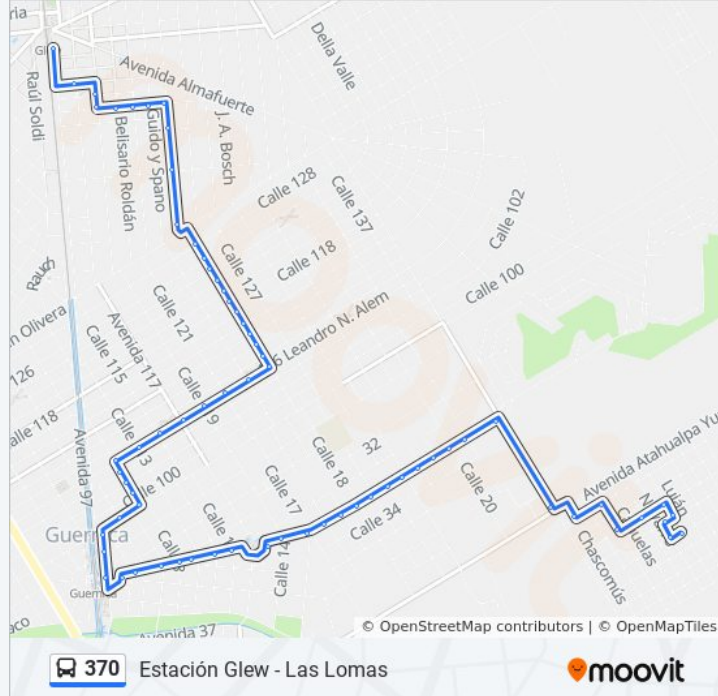

Avenida Arturo Jauretche, 453

Av.Jauretche Y Calle 7

Av.Jauretche Y Calle 8

Av.Jauretche Y Calle 9

Av.Jauretche Y Calle10

Avenida Arturo Jauretche, 968

Plaza Diaz Velez

Av.Jauretche Y Calle 14

Av.Jauretche Y Calle 17

Avenida Arturo Jauretche, 1545

Av.Jauretche Y Calle 17 B

Av.Jauretche Y Calle 18

Av.Jauretche Y Calle 18 A

Av. Jauretche Y Calle 18 B

Av. Jauretche Y Calle 19

Av. Jauretche Y Calle 19 A

Av.Jauretche Y Calle 19 B

Av.Jauretche Y Calle 20

Av. Jauretche Y Calle 20 A

Av.Jauretche Y Calle 21

Calle 21 Y Calle 41

Florencio Varela, 2874

Florencio Varela, 1450

San Miguel De Monte, 1593

Dirección: Las Lomas - Estación Glew

Paradas: 68

Duración del viaje: 32 min

Resumen de la línea:

Av. Jauretche Y 18 B

Avenida Arturo Jauretche, 1893

Av. Jauretche Y Calle 18

Av. Jauretche Y Calle 17 B