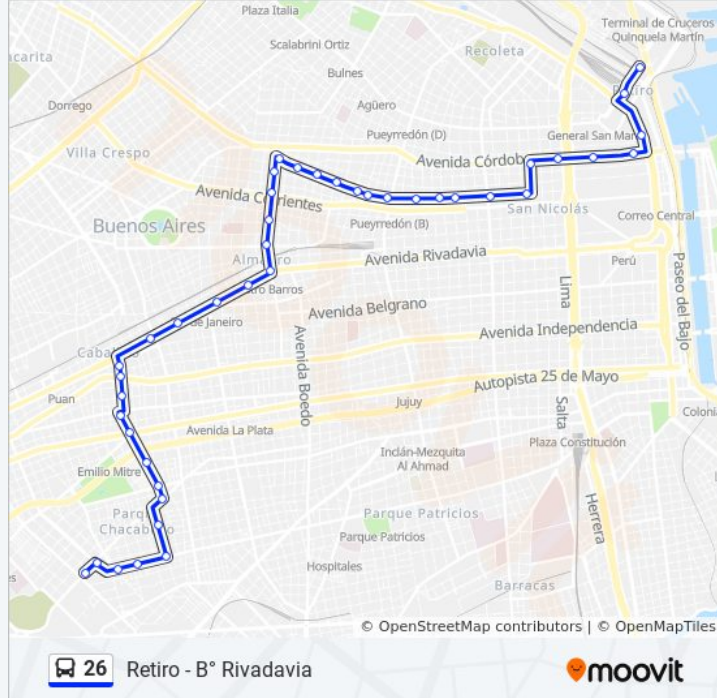

151)

Avenida Medrano Y Teniente Perón (26)

Avenida Medrano Y Avenida Díaz Vélez (26 - 90 - 127 - 151)

Avenida Medrano, 26

Gascón Y Av. Rivadavia

Río De Janeiro Y Av. Rivadavia

Parque Rivadavia - Campichuelo Y Av. Rivadavia

Av. Acoyte Y Av. Rivadavia

Primera Junta (26)

Avenida Del Barco Centenera, 273

Del Barco Centenera Y Valle

Avenida Del Barco Centenera, 633

Av. Directorio Y Del Barco Centenera

Centenera Y Estrada

Centenera Y Asamblea

Picheuta Y Av. Castañares

Saraza Y Cachimayo

Cachimayo, 1993

Av. Cobo Y Valencia

Avenida Cobo, 1801-1899

Corea, 1744

Av. Castañares Y Lautaro

Sentido: Retiro

44 paradas

[VER HORARIO DE LA LÍNEA](#)

Av. Castañares Y Lautaro

Presidente Camilo Torres Y Tenorio, 2064

Av. Cobo Y Agustín De Vedia

Centenera Y La Capital

Saraza Y Del Barco Centenera

Del Barco Centenera Y Castañanes