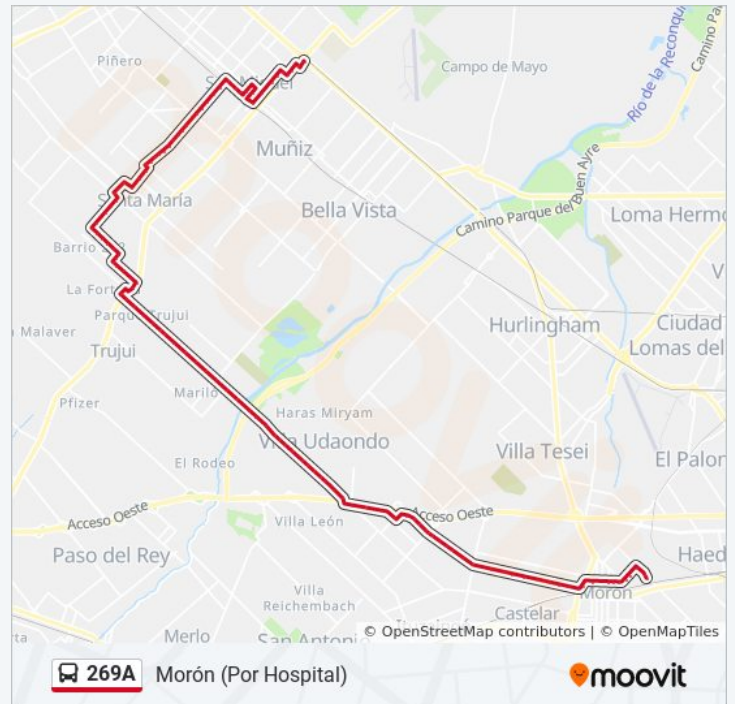

Avenida Perón Y El Tirador

Avenida Perón Y Del Mangrullo

Avenida Perón Y Jacarandá

Avenida Perón Y De La Carreta

Avenida Perón Y Del Pardo

Avenida Perón Y Martín Fierro

Martín Fierro Y De Los Reseros

Martín Fierro Y Del Cielito

Intendente Irigoin Y Defensa

Intendente Irigoin Y Avenida López

Las Malvinas Y Avenida López

Las Malvinas Y Maestro Ferreyra

Marcos Sastre Y Rodrigo De Triana

Marcos Sastre Y Salguero

Marcos Sastre Y Uriarte

Marcos Sastre Y Santa María

Marcos Sastre Y La Pinta

La Pinta Y Pringles

La Pinta Y Güemes

La Pinta Y Argüero

## Información de la línea 269A de colectivo

**Dirección:** Morón (Por Hospital)

**Paradas:** 111

**Duración del viaje:** 89 min

**Resumen de la línea:**

La Pinta Y España

La Pinta Y Tribulato

Tribulato Y Génova