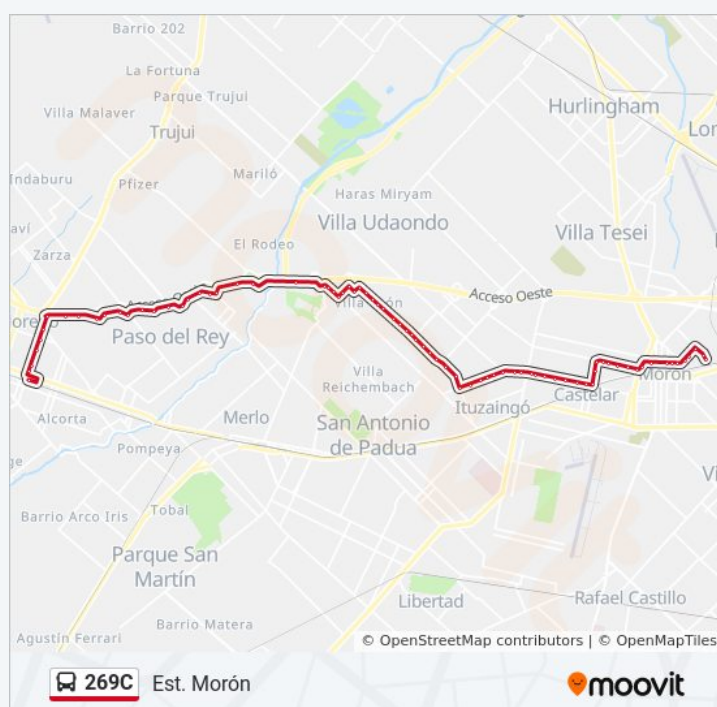

269C

Est. Moreno

[Ver En Modo Sitio Web](#)

La línea 269C de colectivo (Est. Moreno) tiene 2 rutas. Sus horas de operación los días laborables regulares son:
(1) a Est. Moreno: 24 horas(2) a Est. Morón: 24 horas

Avenida Gaona Y Vélez Sársfield

Avenida Gaona Y Quilmes

Avenida Gaona Y Fray Luis Beltrán

Avenida Gaona Y Lobos

Avenida Gaona Y Mendelssohn

Avenida Gaona Y Corrientes

Avenida Gaona E Intendente Gnecco

Avenida Gaona Y Leonardo Da Vinci

Avenida Gaona Y María Del Carril

Avenida Perón Y Miguel Soto

Avenida Perón E Intendente Quintana

Avenida Ratti Y Juan Jáuregui

Avenida Ratti Y Harris

Avenida Ratti Y Famatina

Famatina Y 26 De Abril

Famatina Y Concejal Sequeira

Coronel Brandsen Y Coronel Peredo

Coronel Brandsen Y Aguaribay

Coronel Brandsen Y Andalgalá

Dirección: Est. Morón

Paradas: 79

Duración del viaje: 67 min

Resumen de la línea:

Coronel Brandsen Y Thorne