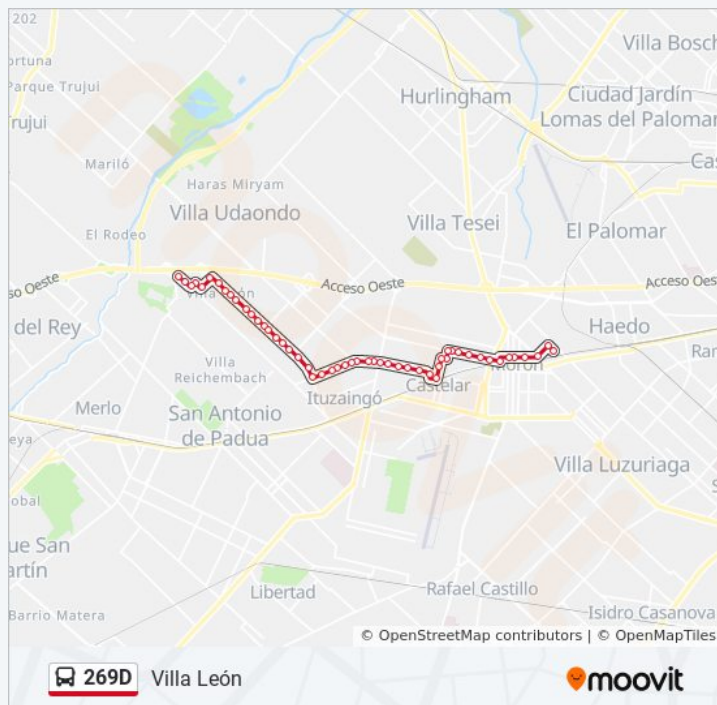

269D

Morón

Ver En Modo Sitio Web

La línea 269D de colectivo (Morón) tiene 2 rutas. Sus horas de operación los días laborables regulares son:

(1) a Morón: 2:45 - 21:57(2) a Villa León: 2:50 - 21:56

Usa la aplicación Moovit para encontrar la parada de la línea 269D de colectivo más cercana y descubre cuándo llega la próxima línea 269D de colectivo

[VER HORARIO DE LA LÍNEA](#)

- Terminal Línea 216 (Ascenso)
- Donato Álvarez Y José Ingenieros
- José Ingenieros Y Azcuénaga
- Estación Morón (269 Moreno - Villa León)
- Crisólogo Larralde Y Mendoza
- Crisólogo Larralde Y Grant
- Doyhenard Y Sarmiento
- Sarmiento Y Rojas
- Sarmiento Y Eslovenia
- Sarmiento Y Navarro
- Sarmiento Y Chivilcoy
- Sarmiento Y Arrieta
- Avellaneda Y Sarmiento
- Avellaneda Y Marqués De Loreto
- Marqués De Loreto Y Carlos Casares
- Carlos Casares Y Montes De Oca
- Estación Castelar (269)
- Rodríguez Peña E Inocencio Arias
- Inocencio Arias Y España
- Inocencio Arias Y Arrecifes
- Inocencio Arias Y Lincoln
- Inocencio Arias Y Álvarez Jonte
- Inocencio Arias Y Santa Rosa
- José María Paz Y Paysandú
- José María Paz Y Atacama
- José María Paz Y Bacacay
- Bacacay Y Coronel Rojas

Horario de la línea 269D de colectivo

Villa León Horario de ruta:

lunes	2:50 - 21:56
martes	2:50 - 21:56
miércoles	2:50 - 21:56
jueves	2:50 - 21:56
viernes	2:50 - 21:56
sábado	2:50 - 21:56
domingo	2:50 - 21:56

Información de la línea 269D de colectivo

Dirección: Villa León

Paradas: 52

Duración del viaje: 39 min

Resumen de la línea:

Bacacay Y Peribebuy

Bacacay Y Juncal

Bacacay Y Las Heras