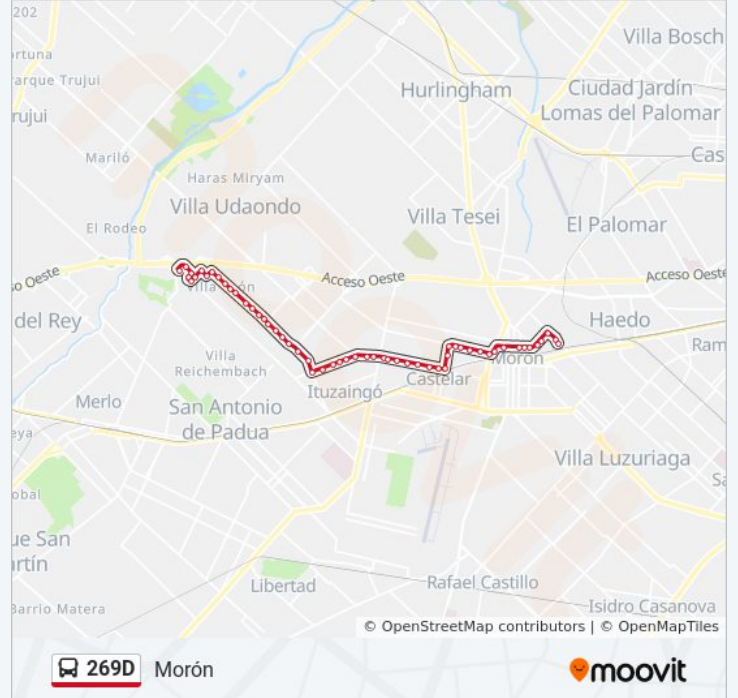

269D

Morón

Ver En Modo Sitio Web

La línea 269D de colectivo (Morón) tiene 2 rutas. Sus horas de operación los días laborables regulares son:

(1) a Morón: 2:45 - 21:57(2) a Villa León: 2:50 - 21:56

Usa la aplicación Moovit para encontrar la parada de la línea 269D de colectivo más cercana y descubre cuándo llega la próxima línea 269D de colectivo

Machado Y Mendoza

Machado Y Cabildo

Machado E Independencia

Juez De La Gándara Y Juan Larrea

Juez De La Gándara Y Beruti

Juez De La Gándara Y Guillermo Rawson

Sentido: Villa León

52 paradas

[VER HORARIO DE LA LÍNEA](#)

- Terminal Línea 216 (Ascenso)
- Donato Álvarez Y José Ingenieros
- José Ingenieros Y Azcuénaga
- Estación Morón (269 Moreno - Villa León)
- Crisólogo Larralde Y Mendoza
- Crisólogo Larralde Y Grant
- Doyhenard Y Sarmiento
- Sarmiento Y Rojas
- Sarmiento Y Eslovenia
- Sarmiento Y Navarro
- Sarmiento Y Chivilcoy
- Sarmiento Y Arrieta
- Avellaneda Y Sarmiento
- Avellaneda Y Marqués De Loreto
- Marqués De Loreto Y Carlos Casares
- Carlos Casares Y Montes De Oca
- Estación Castelar (269)
- Rodríguez Peña E Inocencio Arias
- Inocencio Arias Y España
- Inocencio Arias Y Arrecifes
- Inocencio Arias Y Lincoln
- Inocencio Arias Y Álvarez Jonte
- Inocencio Arias Y Santa Rosa
- José María Paz Y Paysandú
- José María Paz Y Atacama
- José María Paz Y Bacacay
- Bacacay Y Coronel Rojas