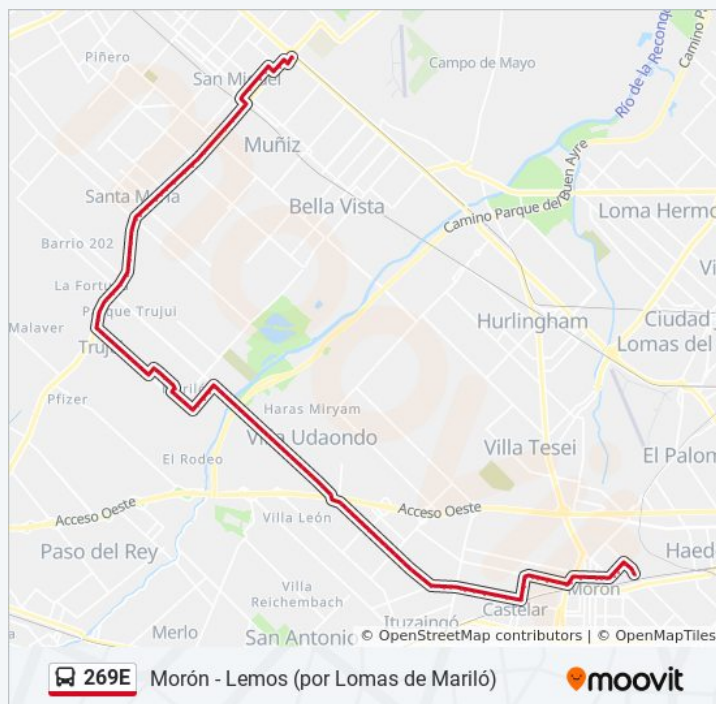

Avenida Del Libertador Y Gordillo

Avenida Del Libertador Y Avenida Caveri

Avenida Del Libertador Y Puccini

Avenida Del Libertador Y Pirovano

Avenida Del Libertador Y Thames

Magallanes Y Avenida Del Libertador

Magallanes Y Carlos Calvo

Magallanes Y Plus Ultra

Magallanes Y Sargento Romero

Magallanes Y Elcano

Magallanes Y Carrel

Magallanes Y Galileo Galilei

Información de la línea 269E de colectivo

Dirección: Morón (Por Lomas De Mariló)

Paradas: 106

Duración del viaje: 91 min

Resumen de la línea:

Galileo Galilei Y Potosí

Potosí Y República Dominicana

Potosí Y Uhart

Potosí Y Bouchard

Potosí Y Maipú