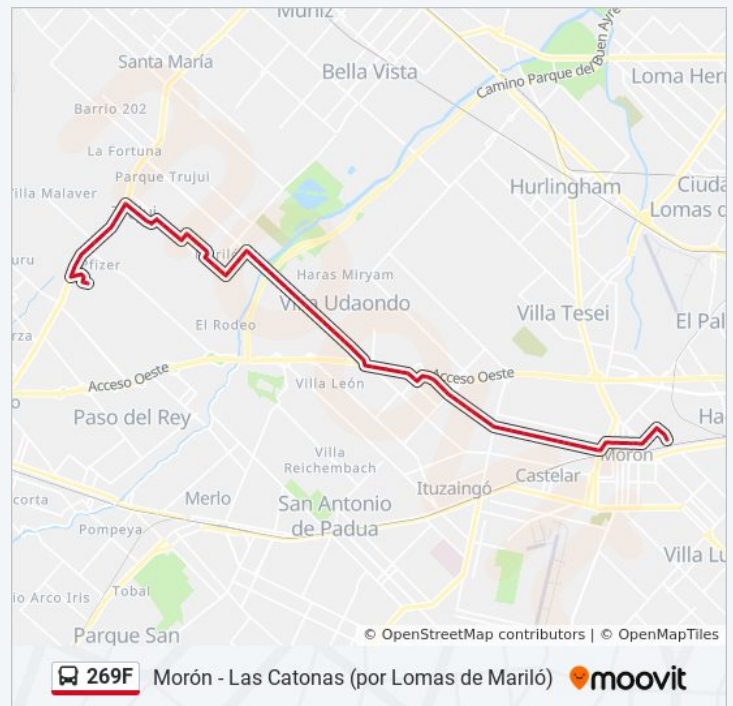

Avenida Perón Y Jacarandá

Avenida Perón Y De La Carreta

Avenida Perón Y Del Pardo

Avenida Perón Y Martín Fierro

Martín Fierro Y De Los Reseros

Martín Fierro Y Del Cielito

Martín Fierro Y De La Doma

Martín Fierro Y De Los Baqueanos

Pinzón Y Pendas

Pendas Y Azopardo

lunes	5:41 - 20:09
martes	5:41 - 20:09
miércoles	5:41 - 20:09
jueves	5:41 - 20:09
viernes	5:41 - 20:09
sábado	5:41 - 20:09
domingo	5:41 - 20:09

Información de la línea 269F de colectivo

Dirección: Morón (Por Lomas De Mariló)

Paradas: 86

Duración del viaje: 72 min

Resumen de la línea:

Pendas Y Echagüe

Pendas Y Virgen De Luján

Pendas Y Avenida Néstor Kirchner

Avenida Julio A. Roca, 1950

Avenida Julio Roca Y Quilmes

Martín Fierro Y Autopista Camino Del Buen Ayre

Martín Fierro Y Junta De Mayo

Martín Fierro Y Mansilla

Martín Fierro Y Máximo Herrera

Martín Fierro Y De Las Boleadoras

Martín Fierro Y Segundo Sombra