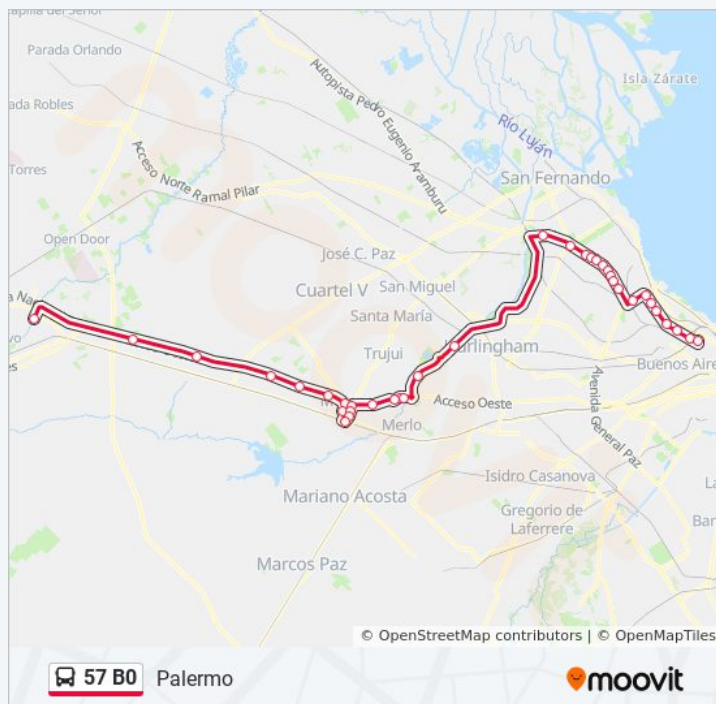

Colectora Sur - Nine

Manuel De Sarratea Y Av. Enrique Victorica

Avenida Del Libertador, 8

España, 445

España Y Viamonte

Colectora Sur Acceso Oeste Y Rp23

Avenida Gaona Sur Y Avenida Bell

Avenida Gaona E Intendente Gnecco

Avenida Gaona Y Leonardo Da Vinci

Avenida Gaona Y María Del Carril

Camino Del Buen Ayre Y Martín Fierro

Buen Ayre Y Gorriti

Panamericana Y Camino Real

Panamericana Y Avenida Márquez (57)

Panamericana Y Fondo De La Legua

Panamericana Y Edison

Panamericana Y Paraná

Panamericana Y San Lorenzo

Panamericana Y Pelliza

Panamericana Y Ugarte

Panamericana Y Malaver

Panamericana Y San Martín

Dot Baires (57 - 60 - 194)

Avenida San Isidro Labrador, 4812

Parossien (57 - 194)

Quesada (29 - 57 - 194)

Virrey Del Pino

Maure

Humboldt (57 - 194)

Av. Sarmiento - Plaza Italia

Información de la línea 57 B0 de colectivo

Dirección: Palermo

Paradas: 36

Duración del viaje: 122 min

Resumen de la línea: