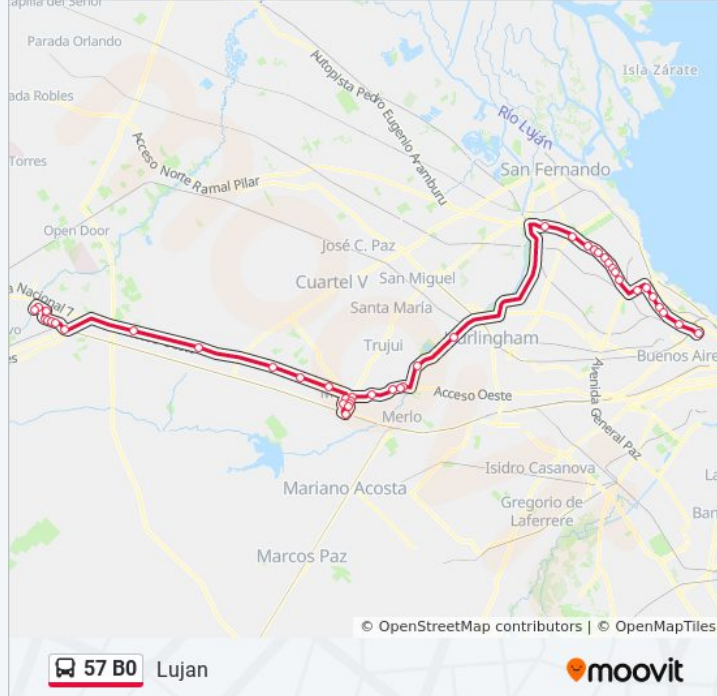

Información de la línea 57 B0 de colectivo**Dirección:** Lujan**Paradas:** 43**Duración del viaje:** 126 min**Resumen de la línea:**

Avenida Gaona Y Marconi

Av. Gaona Y Emilio Gnecco (Puente Gnecco)

Avenida Gaona Y Graham Bell

Avenida Gaona Norte Y Avenida Del Libertador

Avenida Del Libertador Y Sarmiento

Avenida Del Libertador Y Campos

Boulevard Evita Y Del Libertador

Avenida Del Libertador, 8

Avenida Victorica, 631 (Coto)

Av. Victorica Y Jose Marmol

San Martín Y Gral. Paz

San Martín Y Leandro N. Alem

Av. Humberto Primo Y Av. Pellegrini

Av. Pellegrini Y Manuel Gálvez

Terminal Lujan - Plataforma 21

Sentido: Palermo

36 paradas

[VER HORARIO DE LA LÍNEA](#)

Avenida Del Libertador, 8

España, 445

España Y Viamonte

Colectora Sur Acceso Oeste Y Rp23

Avenida Gaona Sur Y Avenida Bell

Avenida Gaona E Intendente Gnecco

Avenida Gaona Y Leonardo Da Vinci

Avenida Gaona Y María Del Carril