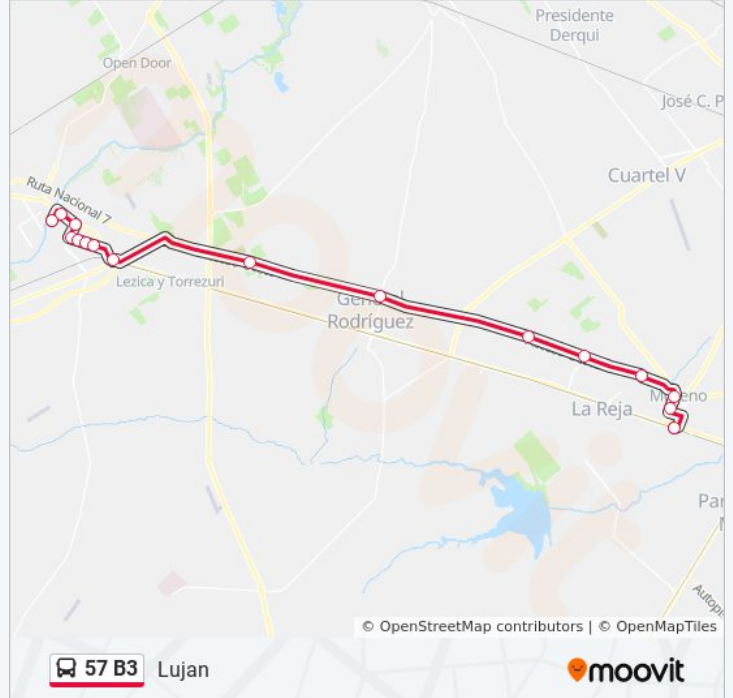

Sentido: Lujan

16 paradas

[VER HORARIO DE LA LÍNEA](#)

Avenida Del Libertador, 8

Avenida Victorica, 631 (Coto)

Av. Victorica Y Jose Marmol

Mariano De Vedia Y Mitre, 3449

La Reja Grande - Luis De Camoens, 1742

Av. Humberto Primo Y Av. Pellegrini

Av. Pellegrini Y Manuel Gálvez

Terminal Lujan - Plataforma 21

Horario de la línea 57 B3 de colectivo

Lujan Horario de ruta:

lunes	8:17 - 23:02
martes	8:17 - 23:02
miércoles	8:17 - 23:02
jueves	8:17 - 23:02
viernes	8:17 - 23:02
sábado	4:25 - 21:50
domingo	7:00 - 21:50

Información de la línea 57 B3 de colectivo**Dirección:** Lujan**Paradas:** 16**Duración del viaje:** 49 min**Resumen de la línea:**

Sentido: Moreno

9 paradas

[VER HORARIO DE LA LÍNEA](#)

Terminal Lujan - Plataforma 2

Zoo Lujan

Ruta 28 - Rodriguez / La Serenisima

Azcuénaga, 981

La Reja Grande - Luis De Camoens, 1742

La Reja - Belisario Roldán

Colectora Sur - Nine

Manuel De Sarratea Y Av. Enrique Victorica

Avenida Del Libertador, 8