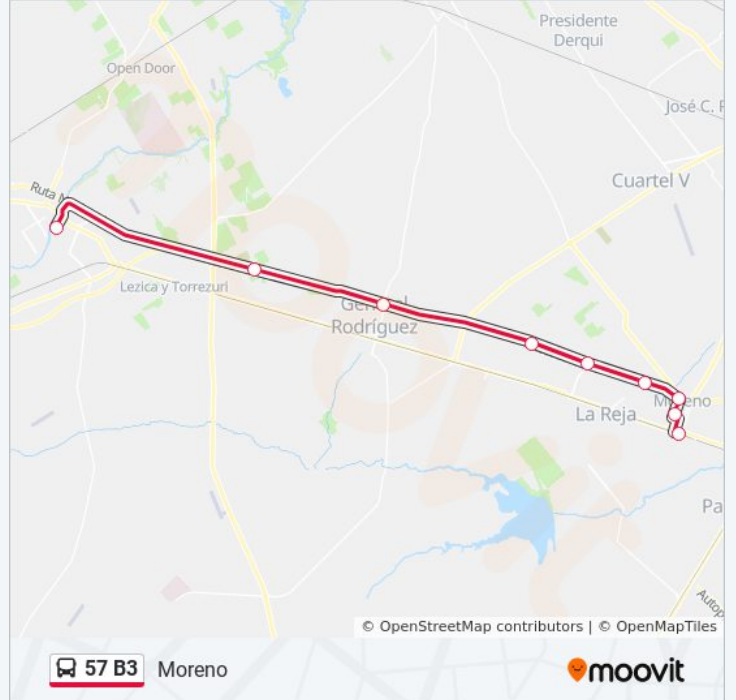

Sentido: Lujan

16 paradas

[VER HORARIO DE LA LÍNEA](#)

Avenida Del Libertador, 8

Avenida Victorica, 631 (Coto)

Av. Victorica Y Jose Marmol

Mariano De Vedia Y Mitre, 3449

La Reja Grande - Luis De Camoens, 1742

Zoo Lujan

Ruta 28 - Rodriguez / La Serenisima

Azcuénaga, 981

La Reja Grande - Luis De Camoens, 1742

La Reja - Belisario Roldán

Colectora Sur - Nine

Manuel De Sarratea Y Av. Enrique Victorica

Avenida Del Libertador, 8

Horario de la línea 57 B3 de colectivo

Moreno Horario de ruta:

lunes	3:20 - 19:20
martes	3:20 - 19:20
miércoles	3:20 - 19:20
jueves	3:20 - 19:20
viernes	3:20 - 19:20
sábado	3:20 - 19:20
domingo	3:20 - 19:20

Información de la línea 57 B3 de colectivo

Dirección: Moreno

Paradas: 9

Duración del viaje: 39 min

Resumen de la línea:

Los horarios y mapas de la línea 57 B3 de colectivo están disponibles en un PDF en moovitapp.com. Utiliza [Moovit App](#) para ver los horarios de los autobuses en vivo, el horario del tren o el horario del metro y las indicaciones paso a paso para todo el transporte público en Buenos Aires.