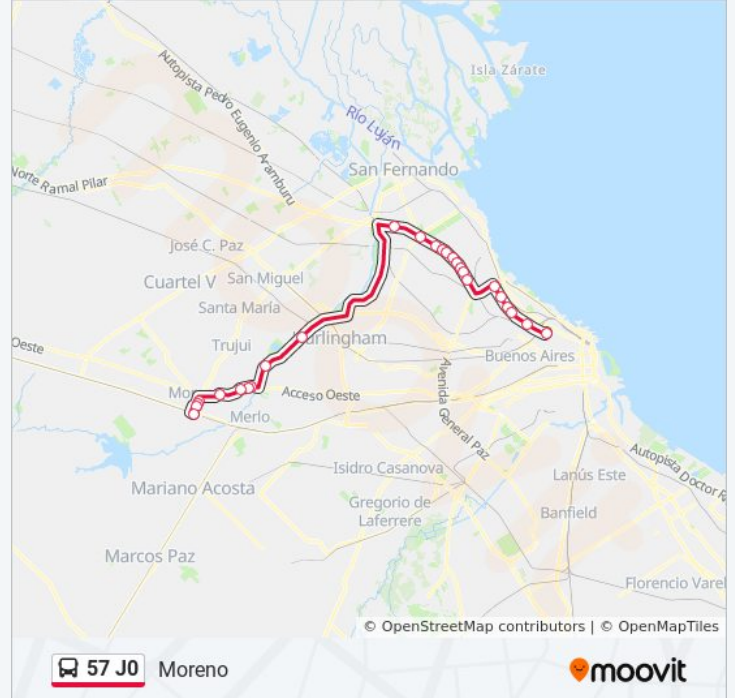

**Información de la línea 57 J0 de colectivo****Dirección:** Moreno**Paradas:** 26**Duración del viaje:** 75 min**Resumen de la línea:**

Av. Gaona Y Emilio Gnecco (Puente Gnecco)

Avenida Gaona Y Graham Bell

Avenida Del Libertador Y Sarmiento

Avenida Del Libertador Y Campos

Boulevard Evita Y Del Libertador

Avenida Del Libertador, 8

### Sentido: Palermo

28 paradas

[VER HORARIO DE LA LÍNEA](#)

Avenida Del Libertador, 8

España, 445

España Y Viamonte

Colectora Sur Acceso Oeste Y Rp23

Avenida Gaona Sur Y Avenida Bell

Panamericana Y Fondo De La Legua

Panamericana Y Edison

Panamericana Y Paraná

Panamericana Y San Lorenzo

Panamericana Y Pelliza

Panamericana Y Ugarte