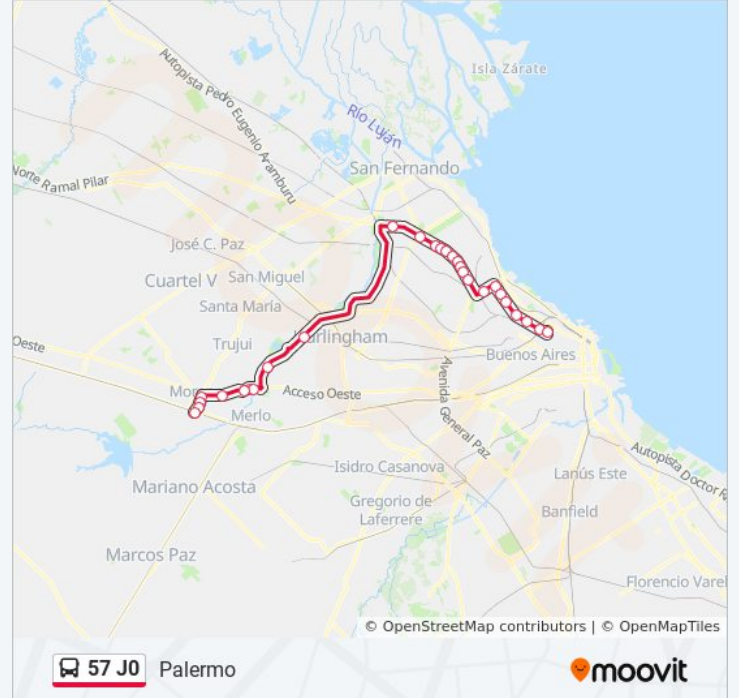

### Sentido: Palermo

28 paradas

[VER HORARIO DE LA LÍNEA](#)

Avenida Del Libertador, 8

España, 445

España Y Viamonte

Colectora Sur Acceso Oeste Y Rp23

Avenida Gaona Sur Y Avenida Bell

### Información de la línea 57 J0 de colectivo

**Dirección:** Palermo

**Paradas:** 28

**Duración del viaje:** 86 min

**Resumen de la línea:**

Panamericana Y Malaver

Panamericana Y San Martín

Vedia, 3616

Avenida San Isidro Labrador, 4812

Parossien (57 - 194)

Quesada (29 - 57 - 194)

Virrey Del Pino

Maure

Humboldt (57 - 194)

Av. Sarmiento - Plaza Italia

Los horarios y mapas de la línea 57 J0 de colectivo están disponibles en un PDF en [moovitapp.com](https://moovitapp.com). Utiliza [Moovit App](#) para ver los horarios de los autobuses en vivo, el horario del tren o el horario del metro y las indicaciones paso a paso para todo el transporte público en Buenos Aires.