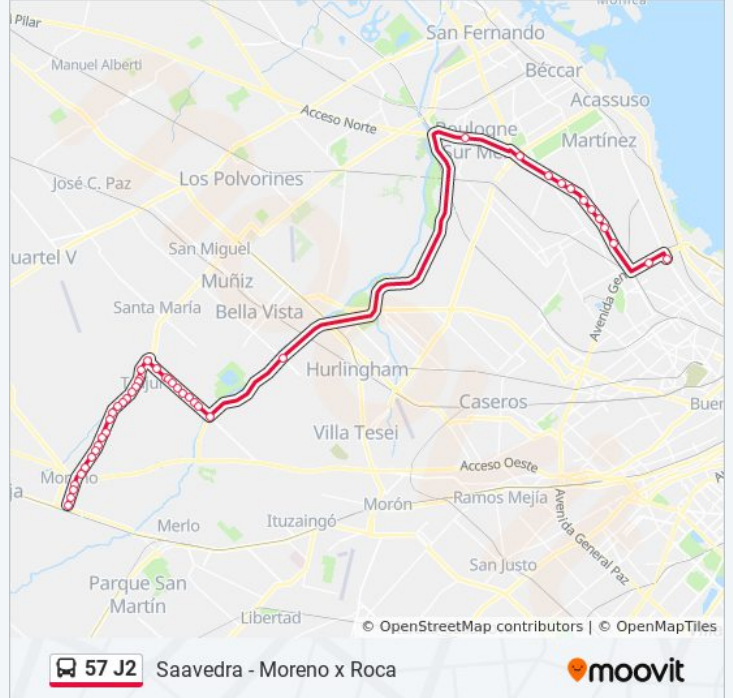

Información de la línea 57 J2 de colectivo**Dirección:** Moreno**Paradas:** 45**Duración del viaje:** 101 min**Resumen de la línea:**

Avenida Néstor Kirchner Y Vucetich

Avenida Néstor Kirchner Y Sargento Romero

Avenida Del Libertador Y Puente De Márquez

Avenida Del Libertador Y General Pinto

Avenida Del Libertador Y 2 De Abril - Pfizer

Avenida Del Libertador Y Julián Aguirre

Avenida Del Libertador Y Juan De La Cierva

Avenida Del Libertador Y Shakespeare

Avenida Del Libertador Y Solón

Avenida Del Libertador Y Segurola

Avenida Del Libertador Y Schumann

Avenida Del Libertador Y Copérnico

Avenida Del Libertador Y Marcos Del Bueno

Avenida Del Libertador Y Colombia

Avenida Del Libertador Y Sarmiento

Avenida Del Libertador Y Campos

Av. Del Libertador Y Bv. Evita

Avenida Del Libertador Y Tucumán

Los horarios y mapas de la línea 57 J2 de colectivo están disponibles en un PDF en moovitapp.com. Utiliza [Moovit App](#) para ver los horarios de los autobuses en vivo, el horario del tren o el horario del metro y las indicaciones paso a paso para todo el transporte público en Buenos Aires.