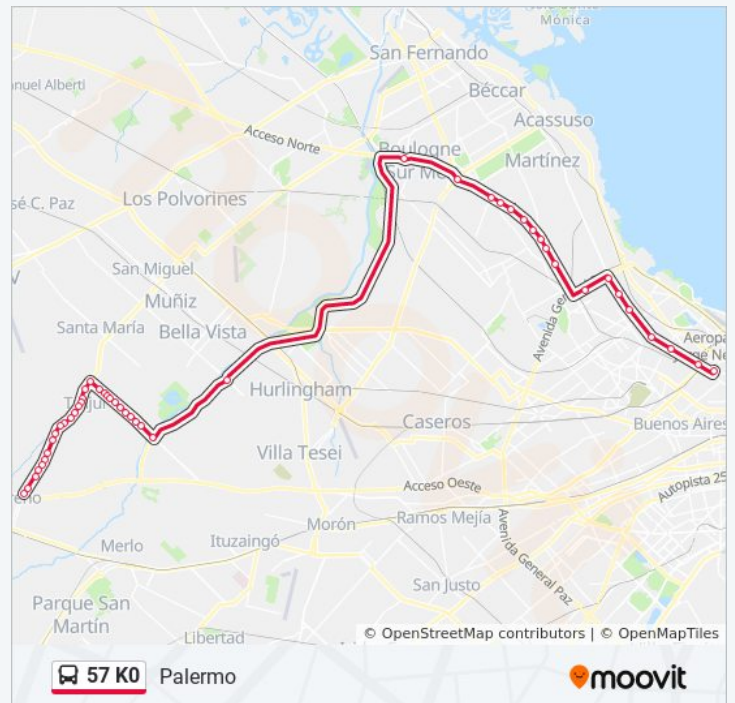

Avenida Néstor Kirchner Y Alexis Carrel

Avenida Néstor Kirchner Y Vucetich

Avenida Néstor Kirchner Y Sargento Romero

Avenida Néstor Kirchner Y Carlos Calvo

Avenida Del Libertador Y Avenida Caveri

Avenida Del Libertador Y Pirovano

Avenida Del Libertador Y Talcahuano

Avenida Del Libertador Y Shakespeare

Avenida Del Libertador Y Roma

Avenida Del Libertador Y Ciudad De La Paz

Avenida Del Libertador Y 2 De Abril

Avenida Del Libertador Y La Pinta

Avenida Néstor Kirchner Y Galileo Galilei

Avenida Julio Roca Y Uhart

Avenida Julio Roca Y Las Américas

Avenida Julio Roca Y Lincoln

Avenida Julio Roca Y Pendas

Martín Fierro Y Autopista Camino Del Buen Ayre

Información de la línea 57 K0 de colectivo

Dirección: Palermo

Paradas: 48

Duración del viaje: 106 min

Resumen de la línea:

Panamericana Y Fondo De La Legua

Panamericana Y Edison

Panamericana Y Paraná