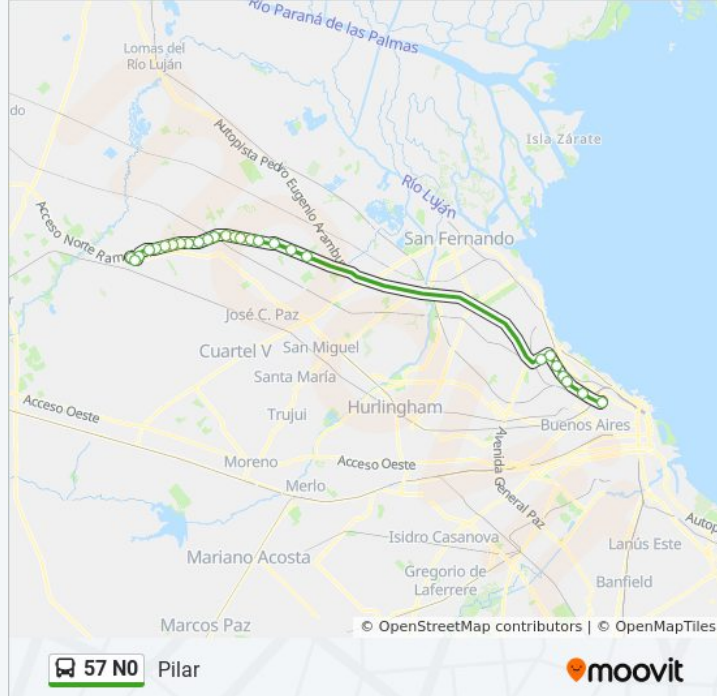

Colec. Este Ramal Pilar Y Oliden - Kansas / Ayres De Pilar

Colec. Este Ramal Pilar Y Lisandro De La Torre

Colec. Este Ramal Pilar Y Florida - Country La Lomada

Colectora Este Y Caamaño

Colec. Este Ramal Pilar Y Chile - Parque Memorial

Colec. Este Ramal Pilar Y Saravi - Diarco

Chacabuco, 80

Colec. Este Ramal Pilar Y Gral. Güemes - Hotel Sheraton

Colec. Este Ramal Pilar Y Las Magnolias - Las Palmas Del Pilar

Colec. Este Ramal Pilar Y Pisco - Toyota / Pantaneti

Ramal Pilar Y Dr. Manuel Argerich

Colec. Este Ramal Pilar Y Gral. Guido - Chevrolet

R25 Av. Tratado Del Pilar Y Uruguay

Pedro Lagrave Y Rivadavia

Estanislao López Y Alsina

Los horarios y mapas de la línea 57 N0 de colectivo están disponibles en un PDF en [moovitapp.com](https://moovitapp.com). Utiliza [Moovit App](#) para ver los horarios de los autobuses en vivo, el horario del tren o el horario del metro y las indicaciones paso a paso para todo el transporte público en Buenos Aires.