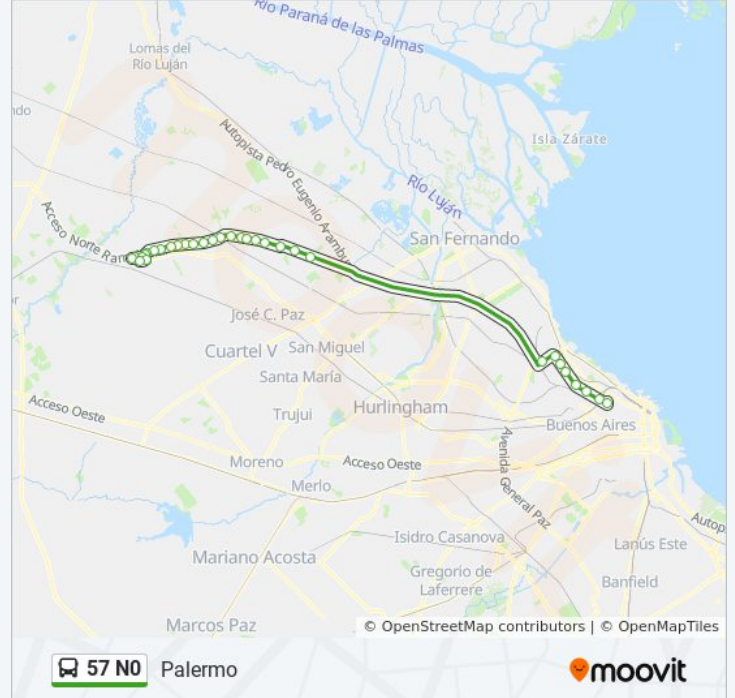

Colec. Oeste Ramal Pilar Y Junin G. C.

Colec. Oeste Ramal Pilar E Hipólito Yrigoyen -  
Pte. Garín / Alberti

Colectora Oeste Y Av. De Los Constituyentes

Dot Baires (57 - 60 - 194)

Avenida San Isidro Labrador, 4812

Parossien (57 - 194)

Quesada (29 - 57 - 194)

Virrey Del Pino

Maure

Humboldt (57 - 194)

Plaza Italia

### Sentido: Pilar

27 paradas

[VER HORARIO DE LA LÍNEA](#)

Plaza Italia Terminal L.57-60

Matienzo

Juramento

Roosevelt (57 - 194)

Crisólogo Larralde