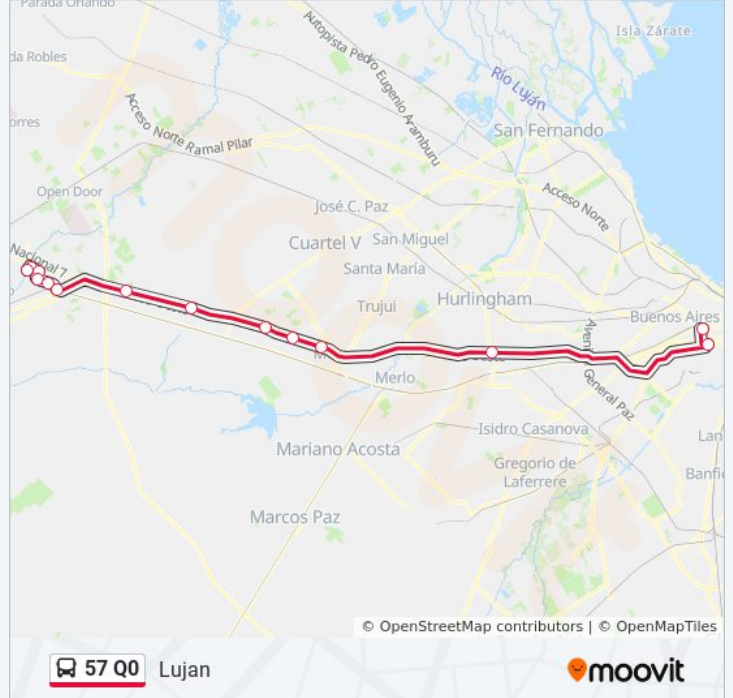

Usa la aplicación Moovit para encontrar la parada de la línea 57 Q0 de colectivo más cercana y descubre cuándo llega la próxima línea 57 Q0 de colectivo

**Sentido: Lujan**

14 paradas

[VER HORARIO DE LA LÍNEA](#)

Avenida Rivadavia, 2801-2899

Avenida Jujuy, 1221

Colectora Acc. Oeste Y Vergara - Plaza Oeste Shopping

Mariano De Vedia Y Mitre, 3449

Luis De Camoens, 1742

P. De Castillo, 4097

Ruta 28 - Rodriguez / La Serenisima

Zoo Lujan

Universidad De Lujan

San Martín, 1717

San Martín Y Leandro N. Alem

Av. Humberto Primo Y Av. Pellegrini

Av. Pellegrini Y Manuel Gálvez

Terminal Lujan - Plataforma 21

**Horario de la línea 57 Q0 de colectivo**

### Sentido: Lujan X Metrobus

16 paradas

[VER HORARIO DE LA LÍNEA](#)

Avenida Rivadavia, 2801-2899

Avenida Belgrano Y Avenida Entre Ríos (57 - 98)

Avenida Belgrano Y Lima (59 - 98)

Lima Y Chile

Colectora Acc. Oeste Y Vergara - Plaza Oeste Shopping