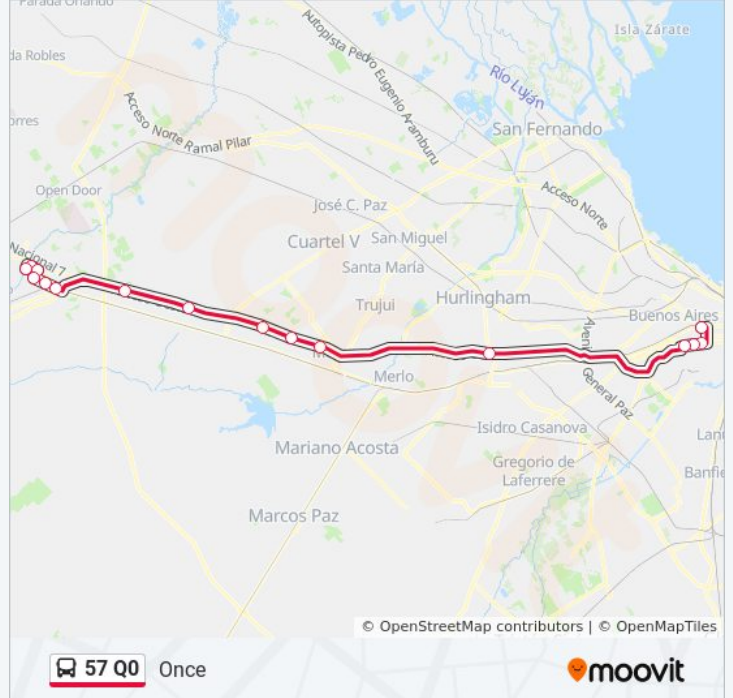

### Sentido: Once

15 paradas

[VER HORARIO DE LA LÍNEA](#)

- Terminal Lujan - Plataforma 4
- Francia, 319
- Avenida Humberto Primo, 527
- Av. Humberto Primo Y Bartolomé Mitre
- Bartolomé Mitre, 1693
- Universidad De Lujan
- Zoo Lujan
- Ruta 28 - Rodriguez / La Serenisima
- Azcúenaga, 981
- La Reja Grande - Luis De Camoens, 1742
- La Reja - Belisario Roldán
- Lobos Y Vergara - Plaza Oeste Shopping
- Av. San Juan Y Av. Boedo
- Av. San Juan Y La Rioja
- Avenida Rivadavia, 2801-2899

### Información de la línea 57 Q0 de colectivo

**Dirección:** Once

**Paradas:** 15

**Duración del viaje:** 84 min

**Resumen de la línea:**