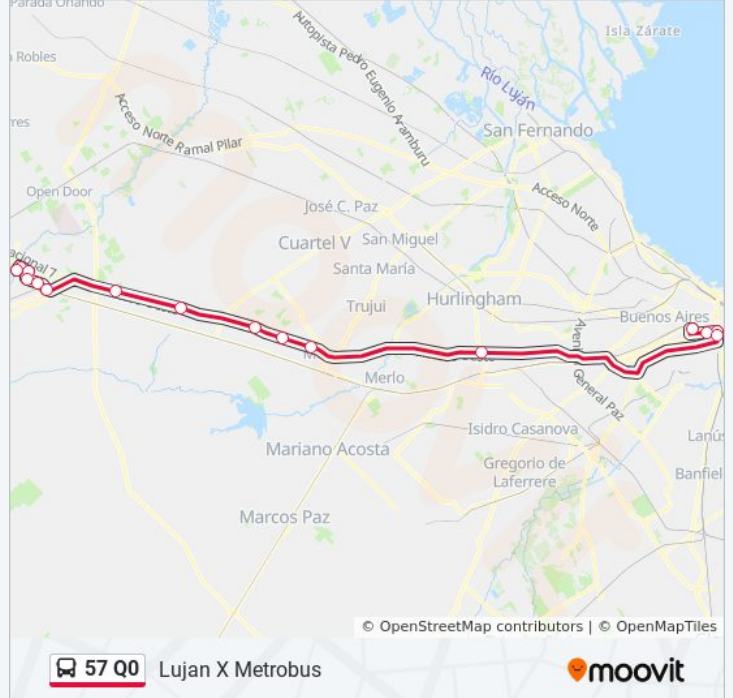

### Sentido: Lujan X Metrobus

16 paradas

[VER HORARIO DE LA LÍNEA](#)

Avenida Rivadavia, 2801-2899

Avenida Belgrano Y Avenida Entre Ríos (57 - 98)

Avenida Belgrano Y Lima (59 - 98)

Lima Y Chile

Colectora Acc. Oeste Y Vergara - Plaza Oeste Shopping

Av. Humberto Primo Y Av. Pellegrini

Av. Pellegrini Y Manuel Gálvez

Terminal Lujan - Plataforma 21

### Información de la línea 57 Q0 de colectivo

**Dirección:** Lujan X Metrobus

**Paradas:** 16

**Duración del viaje:** 98 min

**Resumen de la línea:**

### Sentido: Once

15 paradas

[VER HORARIO DE LA LÍNEA](#)

- Terminal Lujan - Plataforma 4
- Francia, 319
- Avenida Humberto Primo, 527
- Av. Humberto Primo Y Bartolomé Mitre
- Bartolomé Mitre, 1693
- Universidad De Lujan
- Zoo Lujan
- Ruta 28 - Rodriguez / La Serenisima
- Azcúenaga, 981
- La Reja Grande - Luis De Camoens, 1742
- La Reja - Belisario Roldán
- Lobos Y Vergara - Plaza Oeste Shopping
- Av. San Juan Y Av. Boedo
- Av. San Juan Y La Rioja
- Avenida Rivadavia, 2801-2899