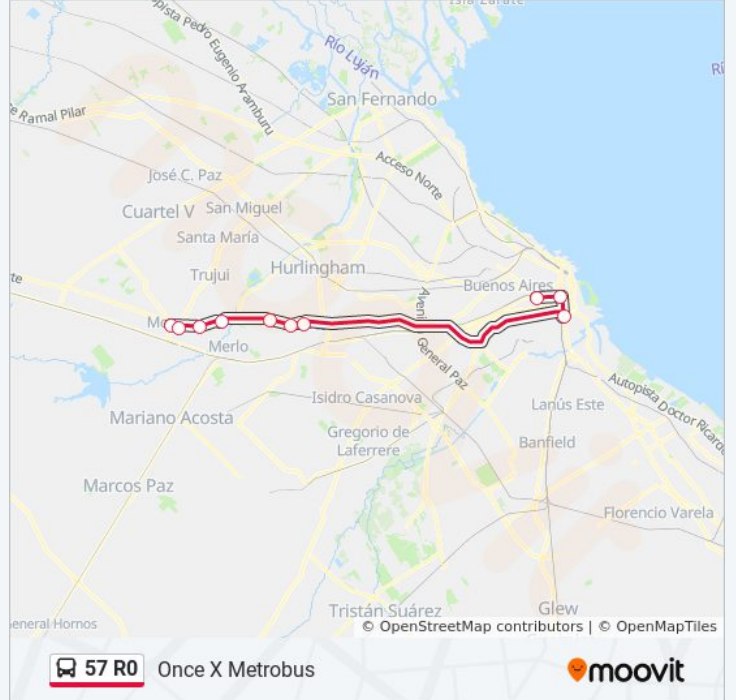

Los horarios y mapas de la línea 57 R0 de colectivo están disponibles en un PDF en moovitapp.com. Utiliza [Moovit App](#) para ver los horarios de los autobuses en vivo, el horario del tren o el horario del metro y las indicaciones paso a paso para todo el transporte público en Buenos Aires.

[Acerca de Moovit](#) • [Soluciones MaaS](#) • [Países incluidos](#) • [Comunidad de Moovitors](#)

© 2024 Moovit - Todos los derechos reservados

Mira los tiempos de llegada en tiempo real