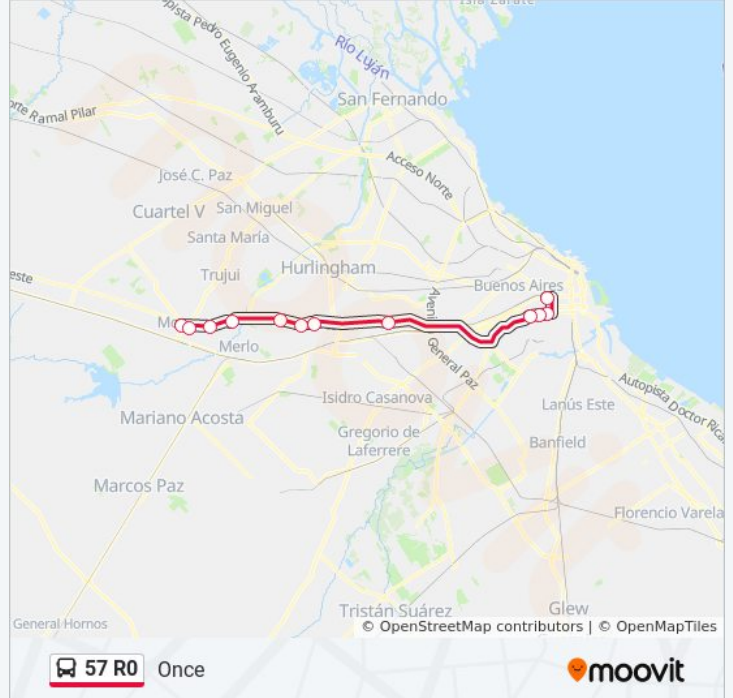

Avenida Rivadavia, 2801-2899

Avenida Jujuy Y Avenida San Juan (57)

Colectora Acc. Oeste Y Repetto - Puente Santa Rosa

Emilio Cipolletti, 748

Colectora Norte Acceso Oeste, 8627

Av. Gaona Y Emilio Gnecco (Puente Gnecco)

Emilio Cipolletti, 748

Colectora Norte Acceso Oeste, 8627

Av. Gaona Y Emilio Gnecco (Puente Gnecco)

Puente Graham Bell

Puente Moreno

Colectora Acceso Oeste Y Avenida Victorica -
Nine

domingo

Sin Servicio

Colectora Acceso Oeste Y Rivera Indarte
(Hospital Posadas)

Avenida San Juan Y Avenida Boedo (53 - 57)

Avenida San Juan Y 24 De Noviembre (57 - 97 -
127)

Av. San Juan Y La Rioja

Avenida Rivadavia, 2801-2899

Información de la línea 57 R0 de colectivo

Dirección: Once

Paradas: 12

Duración del viaje: 48 min

Resumen de la línea:

Sentido: Once X Metrobus

10 paradas

[VER HORARIO DE LA LÍNEA](#)