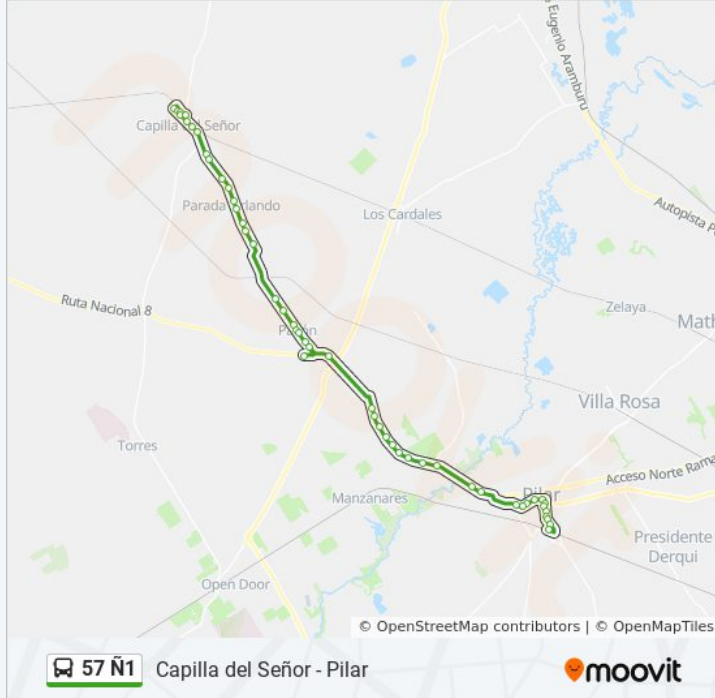

Rp39 - Country San Joaquin

Rp39 - Country Parque La Verdad

Rp39 - Quinta La Chacra

Rp39 - Criadero Santa Eusebia

Rp39 - El Montesito

Rp39 Y Mexico - Orlando

Rp39 Y El Salvador - Semáforo Intermitente

Rp39 - Barrio Esperanza

Migliaro Y Parada Robles

San Martín Y Irizar

Estación Capilla De Señor

**Sentido: Pilar**

43 paradas

[VER HORARIO DE LA LÍNEA](#)

**Horario de la línea 57 Ñ1 de colectivo**

Pilar Horario de ruta: