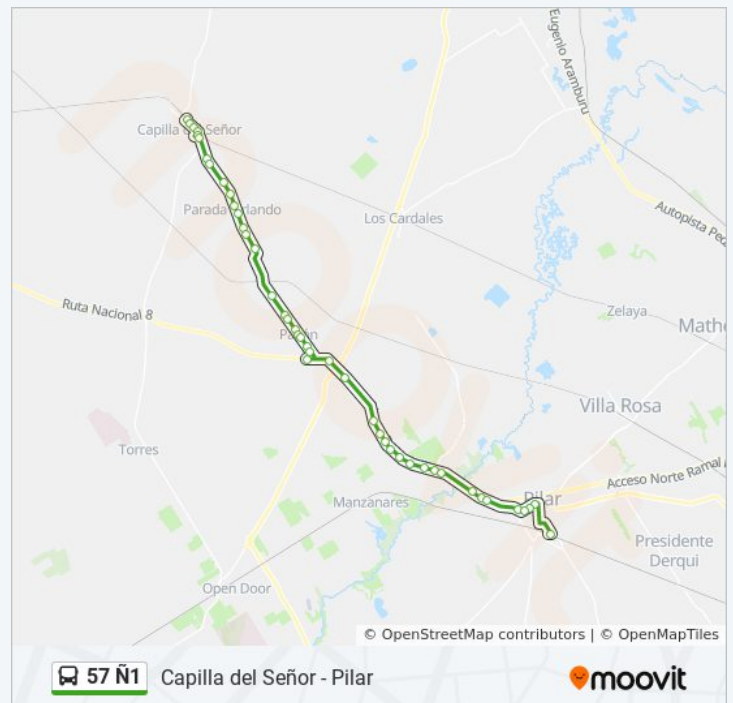

Estación Capilla De Señor

San Martín Y Leandro N. Alem

San Martín, 516

España Y Rivadavia

José S. Sosa Y Balcarce

Rp193 - Plaza

Rp39 - La Feria

Rp39 - Lusteni

Rp39 - Fabrica Campari

Rp39 - Barrio Esperanza

Rp39 Y El Salvador - Semáforo Intermitente

Rp39 Y Mexico - Orlando

Rp39 - El Montesito

Rp39 - Criadero Santa Eusebia

Rp39 - Quinta La Chacra

Ruta Provincial 39

Rp39 - Country San Joaquin

Rp39 - Pavón

Rp39 - Escuela De Pavon

Rp39 - Plaza Pavon

Rp39 - Sala De Primeros Auxilios

Rp39 - Resinpol

Rp39 - Corralón Karla

Parque Sakura

Ruta Nacional 8 - Puente Peatonal R6 / Est. Serv. Oil

Colectora Rn8

Colectora Rn8 Y Argerich - Unilever

Colectora R8 Y Castro Barros

Colectora Rn8 Y Rembrandt

Colectora Rn8

Colectora Rn8 Quirno Costa - Puente Peatonal Fatima

Río Grande - Puente Peatonal Km61

martes	5:20 - 7:20
miércoles	5:20 - 7:20
jueves	5:20 - 7:20
viernes	5:20 - 7:20
sábado	0:00 - 5:20
domingo	0:00 - 5:20

Información de la línea 57 Ñ1 de colectivo

Dirección: Pilar

Paradas: 43

Duración del viaje: 66 min

Resumen de la línea: