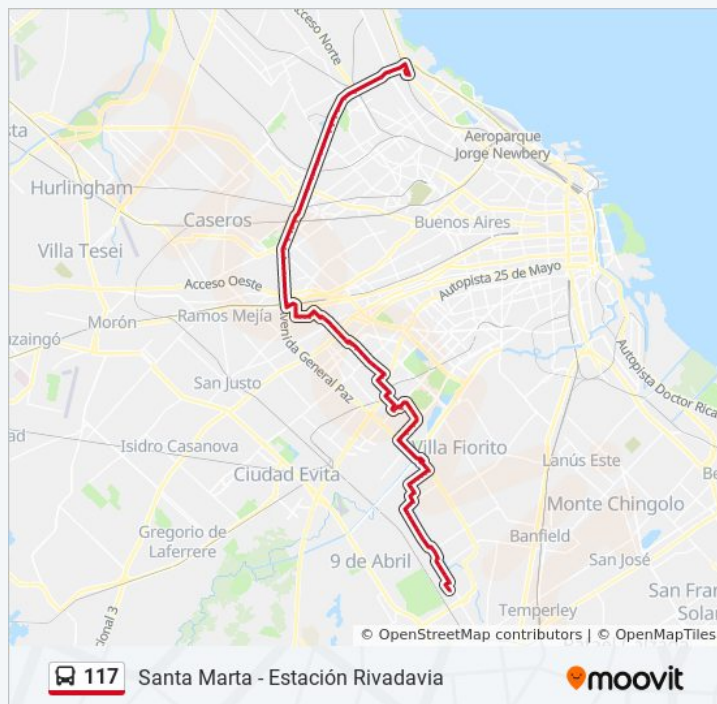

Olden Y Tonelero

Patrón, 6014

Información de la línea 117 de colectivo

Dirección: Estación Rivadavia - Santa Marta (X Baradero)

Paradas: 109

Duración del viaje: 123 min

Resumen de la línea:

Avenida Larrazábal, 587