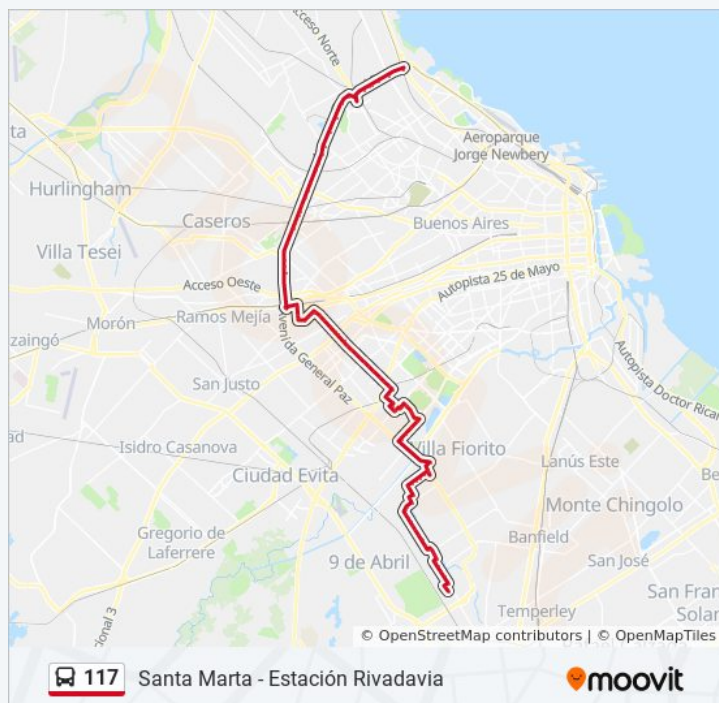

Dirección: Santa Marta - Estación Rivadavia (X Baradero)

Paradas: 105

Duración del viaje: 120 min

Resumen de la línea:

Falucho, 4125

Quesada, 2690

Recondo, 2582

Recondo, 2422