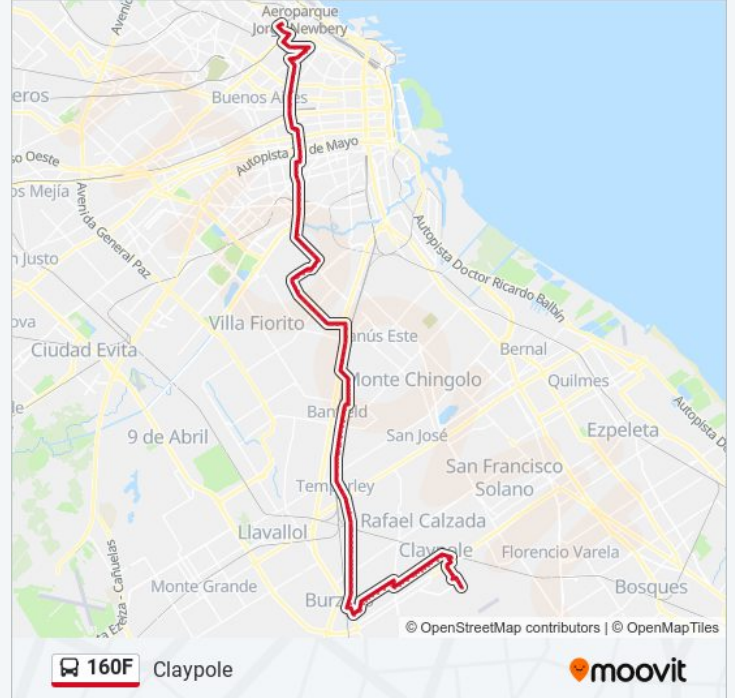

160)

Avenida Medrano Y Teniente Perón (128 - 160)

Avenida Medrano Y Avenida Díaz Vélez (19 - 128 - 160)

Avenida Medrano, 26

Av. Castro Barros Y Hipólito Yrigoyen

Avenida Castro Barros, 287

Venezuela Y Castro Barros (128 - 160)

Venezuela Y Avenida Boedo

Avenida Boedo Y Avenida Independencia (75 - 160)

Avenida Boedo Y Avenida San Juan (23 - 160)

Avenida Boedo Y Tarija

Avenida Boedo Y Avenida Juan De Garay (23 - 128 - 134 - 160)

Avenida Castro Barros, 1685

Avenida Castro Barros, 1887

Avenida Castro Barros, 2187

Raulet Y Avenida Sáenz

Avenida Sáenz, 463

Avenida Sáenz Y Famatina (75 - 160)

Av. Sáenz (15 - 160)

Avenida Remedios De Escalada Y Palacios

Dr. Crotti Y Pte. Tte Gral. J.M. Perón

Presidente Teniente General Juan Domingo Perón, 3614

Valparaíso Y Presidente Teniente General Juan Domingo Perón

Armenia Y Pres. Tte. Gral. J. D. Perón

Presidente Teniente General Juan Domingo Perón, 3058

Paso De Burgos Y Pres. Tte. Gral J. D. Perón

J.I.Rucci Y Pres. Tte Gral J. D. Perón

Juan E. Farrel Y Presidente Perón

Farrel Y Avenida Remedios De Escalada

Farrel Y Veracruz